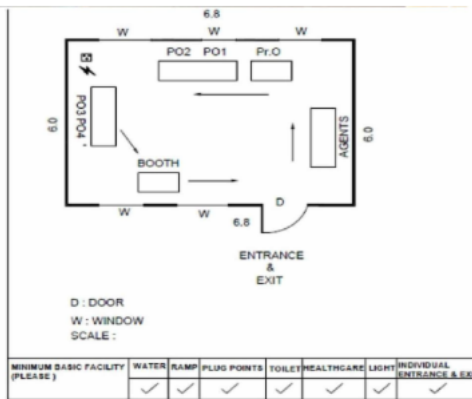

வாக்காளர் பதிவு அலுவலரின்
கையொப்பம்

Nazri Naksha

Google Map View

Polling Station Building Front View

Polling Station Front View

Cad View

Key MAP View

1	YNK2574556	பெயர் : மாலீஸ்வரி கணவர் பெயர்: ராமலிங்கம் வீட்டு எண் : 0 வயது : 25 பாலினம் : பெண்	Photo is available	2	YNK0829523	பெயர் : மணி - தந்தையின் பெயர்: பழனியப்பன் - வீட்டு எண் : 1 வயது : 75 பாலினம் : ஆண்	Photo is available	3	YNK1082130	பெயர் : முருகையா - தந்தையின் பெயர்: வெங்கட்டன் - வீட்டு எண் : 1 வயது : 61 பாலினம் : ஆண்	Photo is available
4	YNK1081900	பெயர் : லக்ஷ்மி - கணவர் பெயர்: அர்ச்சுணன் - வீட்டு எண் : 1 வயது : 55 பாலினம் : பெண்	Photo is available	5	YNK0162958	பெயர் : வனிதா - கணவர் பெயர்: சந்திரசேகர் - வீட்டு எண் : 1 வயது : 42 பாலினம் : பெண்	Photo is available	6	YNK0829531	பெயர் : அன்பழகன் - தந்தையின் பெயர்: பிச்சைமணி - வீட்டு எண் : 1 வயது : 40 பாலினம் : ஆண்	Photo is available
7	YNK1368000	பெயர் : கோகிலா - கணவர் பெயர்: சுப்பிரமணி - வீட்டு எண் : 1 வயது : 34 பாலினம் : பெண்	Photo is available	8	YNK0960120	பெயர் : ஆனந்தராஜ் - தந்தையின் பெயர்: தண்டபாணி - வீட்டு எண் : 1 வயது : 33 பாலினம் : ஆண்	Photo is available	9	YNK1409713	பெயர் : மணியழகன் தந்தையின் பெயர்: பெருமாள் வீட்டு எண் : 1 வயது : 32 பாலினம் : ஆண்	Photo is available
10	YNK0829499	பெயர் : முத்துப்பாண்டி - தந்தையின் பெயர்: சுந்தரம் - வீட்டு எண் : 1 வயது : 31 பாலினம் : ஆண்	Photo is available	11	YNK1036722	பெயர் : சதிஸ்குமார் மா - தந்தையின் பெயர்: மாட்சாமி ஆ - வீட்டு எண் : 1 வயது : 30 பாலினம் : ஆண்	Photo is available	12	YNK1367960	பெயர் : சத்யா - தந்தையின் பெயர்: பழனிச்சாமி - வீட்டு எண் : 1 வயது : 29 பாலினம் : பெண்	Photo is available
13	YNK1504646	பெயர் : அனுபிரியதர்ஷினி தந்தையின் பெயர்: காளிமுத்து வீட்டு எண் : 1 வயது : 27 பாலினம் : பெண்	Photo is available	14	YNK1446178	பெயர் : நித்யா கணவர் பெயர்: மனோவா வீட்டு எண் : 1 வயது : 26 பாலினம் : பெண்	Photo is available	15	YNK1988302	பெயர் : சுப்ரமணி - தந்தையின் பெயர்: பழனிச்சாமி கவுண்டர் - வீட்டு எண் : 1-1 வயது : 64 பாலினம் : ஆண்	Photo is available
16	YNK1988310	பெயர் : ஈஸ்வரி - கணவர் பெயர்: சுப்ரமணியன் - வீட்டு எண் : 1-1 வயது : 59 பாலினம் : பெண்	Photo is available	17	YNK0829390	பெயர் : மணிமாறன் - தந்தையின் பெயர்: லட்சுமணன் - வீட்டு எண் : 1-1 வயது : 32 பாலினம் : ஆண்	Photo is available	18	YNK1988328	பெயர் : லெட்சுமி - கணவர் பெயர்: திருமூர்த்தி - வீட்டு எண் : 1-2 வயது : 76 பாலினம் : பெண்	Photo is available
19	YNK1988336	பெயர் : மாரிமுத்து - தந்தையின் பெயர்: மொட்டைய கவுண்டர் - வீட்டு எண் : 1-2 வயது : 71 பாலினம் : ஆண்	Photo is available	20	YNK1988344	பெயர் : ரங்கம்மாள் - கணவர் பெயர்: மாரிமுத்து - வீட்டு எண் : 1-2 வயது : 68 பாலினம் : பெண்	Photo is available	21	YNK1988351	பெயர் : முத்துலட்சுமி - கணவர் பெயர்: மாரிமுத்து - வீட்டு எண் : 1-2 வயது : 49 பாலினம் : பெண்	Photo is available
22	FJV2434702	பெயர் : மாரிமுத்து - தந்தையின் பெயர்: சுப்பிரமணி - வீட்டு எண் : 1-2 வயது : 44 பாலினம் : ஆண்	Photo is available	23	YNK1988369	பெயர் : சுப்ரமணி - தந்தையின் பெயர்: மாரிமுத்து - வீட்டு எண் : 1-4 வயது : 73 பாலினம் : ஆண்	Photo is available	24	YNK1988377	பெயர் : சந்திரி - கணவர் பெயர்: சுப்ரமணி - வீட்டு எண் : 1-4 வயது : 70 பாலினம் : பெண்	Photo is available
25	FJV3146594	பெயர் : மாரிமுத்து - தந்தையின் பெயர்: சுப்பிரமணி - வீட்டு எண் : 1-4 வயது : 42 பாலினம் : ஆண்	Photo is available	26	YNK1988385	பெயர் : ராஜாமணி - கணவர் பெயர்: சிங்காரம் - வீட்டு எண் : 1-5 வயது : 55 பாலினம் : பெண்	Photo is available	27	YNK1988393	பெயர் : தனுஷ்கோடி - தந்தையின் பெயர்: ராஜாமணி - வீட்டு எண் : 1-5 வயது : 53 பாலினம் : பெண்	Photo is available
28	YNK1988401	பெயர் : வேலுசாமி - தந்தையின் பெயர்: பழனிசாமி - வீட்டு எண் : 1-6 வயது : 60 பாலினம் : ஆண்	Photo is available	29	YNK1988419	பெயர் : மகுடீஸ்வரி - கணவர் பெயர்: விலங்குச்சாமி - வீட்டு எண் : 1-6 வயது : 55 பாலினம் : பெண்	Photo is available	30	FJV3378411	பெயர் : சுகந்தி - கணவர் பெயர்: தண்டபாணி - வீட்டு எண் : 1-7 வயது : 45 பாலினம் : பெண்	Photo is available