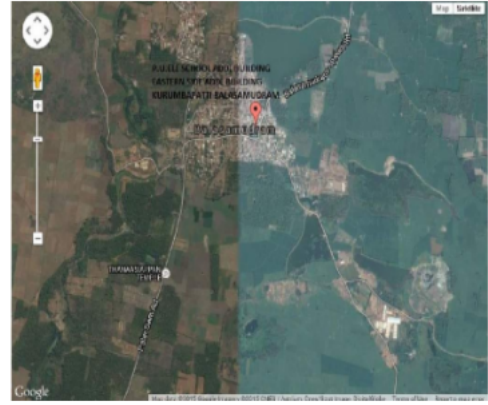

Google Map View