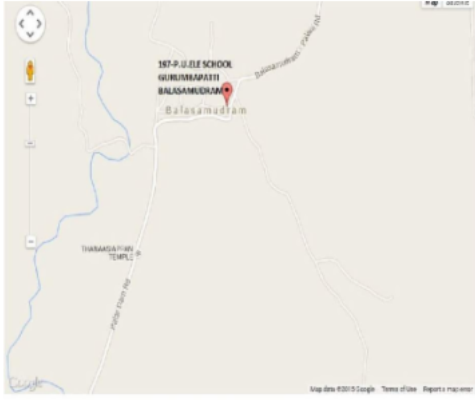

Nazri Naksha