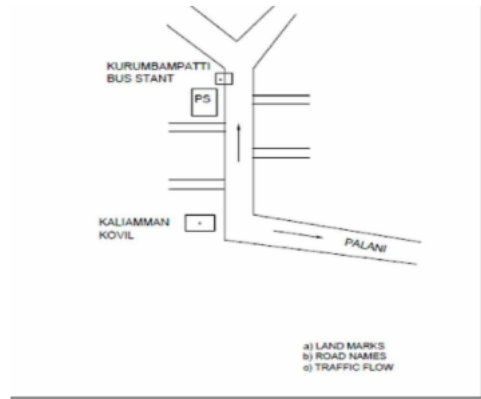

வாக்காளர் பதிவு அலுவலரின்
கையொப்பம்

Nazri Naksha

Google Map View

Polling Station Building Front View

Polling Station Front View

Cad View

Key MAP View

1	YNK2574556	பெயர் : மாலீஸ்வரி கணவர் பெயர்: ராமலிங்கம் வீட்டு எண் : 0 வயது : 25 பாலினம் : பெண்	Photo is available	2	YNK0829523	பெயர் : மணி - தந்தையின் பெயர்: பழனியப்பன் - வீட்டு எண் : 1 வயது : 75 பாலினம் : ஆண்	Photo is available	3	YNK1082130	பெயர் : முருகையா - தந்தையின் பெயர்: வெங்கட்டன் - வீட்டு எண் : 1 வயது : 61 பாலினம் : ஆண்	Photo is available
4	YNK1081900	பெயர் : லக்ஷ்மி - கணவர் பெயர்: அர்ச்சுணன் - வீட்டு எண் : 1 வயது : 55 பாலினம் : பெண்	Photo is available	5	YNK0162958	பெயர் : வனிதா - கணவர் பெயர்: சந்திரசேகர் - வீட்டு எண் : 1 வயது : 42 பாலினம் : பெண்	Photo is available	6	YNK0829531	பெயர் : அன்பழகன் - தந்தையின் பெயர்: பிச்சைமணி - வீட்டு எண் : 1 வயது : 40 பாலினம் : ஆண்	Photo is available
7	YNK1368000	பெயர் : கோகிலா - கணவர் பெயர்: சுப்பிரமணி - வீட்டு எண் : 1 வயது : 34 பாலினம் : பெண்	Photo is available	8	YNK0960120	பெயர் : ஆனந்தராஜ் - தந்தையின் பெயர்: தண்டபாணி - வீட்டு எண் : 1 வயது : 33 பாலினம் : ஆண்	Photo is available	9	YNK1409713	பெயர் : மணியழகன் தந்தையின் பெயர்: பெருமாள் வீட்டு எண் : 1 வயது : 32 பாலினம் : ஆண்	Photo is available
10	YNK0829499	பெயர் : முத்துப்பாண்டி - தந்தையின் பெயர்: சுந்தரம் - வீட்டு எண் : 1 வயது : 31 பாலினம் : ஆண்	Photo is available	11	YNK1036722	பெயர் : சதிஸ்குமார் மா - தந்தையின் பெயர்: மாட்சாமி ஆ - வீட்டு எண் : 1 வயது : 30 பாலினம் : ஆண்	Photo is available	12	YNK1367960	பெயர் : சத்யா - தந்தையின் பெயர்: பழனிச்சாமி - வீட்டு எண் : 1 வயது : 29 பாலினம் : பெண்	Photo is available
13	YNK1504646	பெயர் : அனுபிரியதர்ஷினி தந்தையின் பெயர்: காளிமுத்து வீட்டு எண் : 1 வயது : 27 பாலினம் : பெண்	Photo is available	14	YNK1446178	பெயர் : நித்யா கணவர் பெயர்: மனோவா வீட்டு எண் : 1 வயது : 26 பாலினம் : பெண்	Photo is available	15	YNK1988302	பெயர் : சுப்ரமணி - தந்தையின் பெயர்: பழனிச்சாமி கவுண்டர் - வீட்டு எண் : 1-1 வயது : 64 பாலினம் : ஆண்	Photo is available
16	YNK1988310	பெயர் : ஈஸ்வரி - கணவர் பெயர்: சுப்ரமணியன் - வீட்டு எண் : 1-1 வயது : 59 பாலினம் : பெண்	Photo is available	17	YNK0829390	பெயர் : மணிமாறன் - தந்தையின் பெயர்: லட்சுமணன் - வீட்டு எண் : 1-1 வயது : 32 பாலினம் : ஆண்	Photo is available	18	YNK1988328	பெயர் : லெட்சுமி - கணவர் பெயர்: திருமூர்த்தி - வீட்டு எண் : 1-2 வயது : 76 பாலினம் : பெண்	Photo is available
19	YNK1988336	பெயர் : மாரிமுத்து - தந்தையின் பெயர்: மொட்டைய கவுண்டர் - வீட்டு எண் : 1-2 வயது : 71 பாலினம் : ஆண்	Photo is available	20	YNK1988344	பெயர் : ரங்கம்மாள் - கணவர் பெயர்: மாரிமுத்து - வீட்டு எண் : 1-2 வயது : 68 பாலினம் : பெண்	Photo is available	21	YNK1988351	பெயர் : முத்துலட்சுமி - கணவர் பெயர்: மாரிமுத்து - வீட்டு எண் : 1-2 வயது : 49 பாலினம் : பெண்	Photo is available
22	FJV2434702	பெயர் : மாரிமுத்து - தந்தையின் பெயர்: சுப்பிரமணி - வீட்டு எண் : 1-2 வயது : 44 பாலினம் : ஆண்	Photo is available	23	YNK1988369	பெயர் : சுப்ரமணி - தந்தையின் பெயர்: மாரிமுத்து - வீட்டு எண் : 1-4 வயது : 73 பாலினம் : ஆண்	Photo is available	24	YNK1988377	பெயர் : சந்திரி - கணவர் பெயர்: சுப்ரமணி - வீட்டு எண் : 1-4 வயது : 70 பாலினம் : பெண்	Photo is available
25	FJV3146594	பெயர் : மாரிமுத்து - தந்தையின் பெயர்: சுப்பிரமணி - வீட்டு எண் : 1-4 வயது : 42 பாலினம் : ஆண்	Photo is available	26	YNK1988385	பெயர் : ராஜாமணி - கணவர் பெயர்: சிங்காரம் - வீட்டு எண் : 1-5 வயது : 55 பாலினம் : பெண்	Photo is available	27	YNK1988393	பெயர் : தனுஷ்கோடி - தந்தையின் பெயர்: ராஜாமணி - வீட்டு எண் : 1-5 வயது : 53 பாலினம் : பெண்	Photo is available
28	YNK1988401	பெயர் : வேலுசாமி - தந்தையின் பெயர்: பழனிசாமி - வீட்டு எண் : 1-6 வயது : 60 பாலினம் : ஆண்	Photo is available	29	YNK1988419	பெயர் : மகுடீஸ்வரி - கணவர் பெயர்: விலங்குச்சாமி - வீட்டு எண் : 1-6 வயது : 55 பாலினம் : பெண்	Photo is available	30	FJV3378411	பெயர் : சுகந்தி - கணவர் பெயர்: தண்டபாணி - வீட்டு எண் : 1-7 வயது : 45 பாலினம் : பெண்	Photo is available