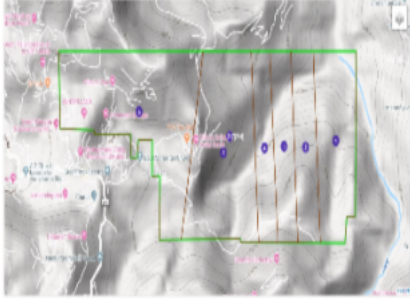

Nazri Naksha