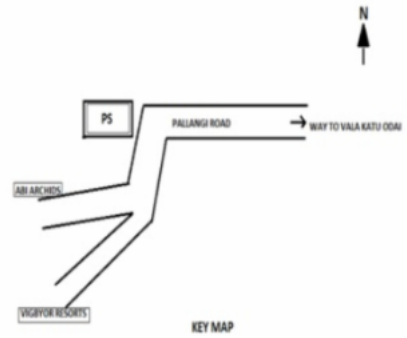

Key MAP View