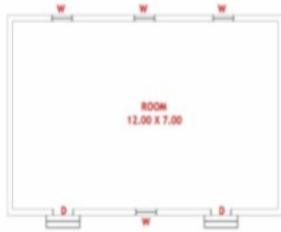

Cad View

Key MAP View