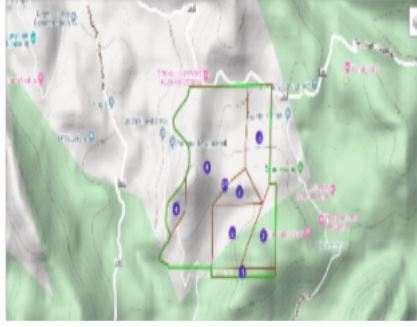

3. வாக்குச் சாவடியின் விவரங்கள்

வாக்குச் சாவடியின் எண் மற்றும் பெயர் : 252 - ஊராட்சி ஒன்றிய துவக்கப்பள்ளி புதுக்கட்டிடம் -கிழக்குசெட்டிபட்டி-624101 வாக்குச் சாவடியின் முகவரி : ஊராட்சி ஒன்றிய துவக்கப்பள்ளி, கிழக்குசெட்டிபட்டி-624101	வாக்குச் சாவடியின் வகைப்பாடு (ஆண்/பெண்/பொது)	பொது 0
துணை வாக்குச் சாவடிகளின் எண்ணிக்கை :		0

4. வாக்காளர்களின் எண்ணிக்கை

தொடங்கும் வரிசை எண்	முடியும் வரிசை எண்.	நிகர வாக்காளர்களின் எண்ணிக்கை			
		ஆண்	பெண்	மூன்றாம் பாலினம்	மொத்தம்
1	511	236	274	0	510

கையொப்பம்

Nazri Naksha

Google Map View

Polling Station Building Front View