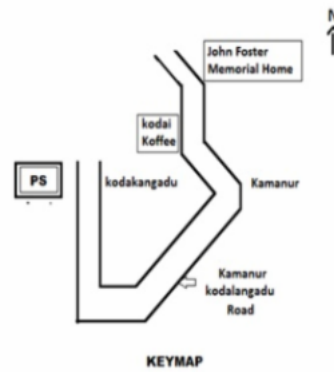

Cad View

Key MAP View