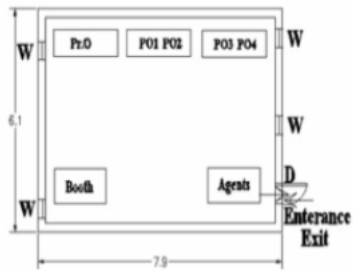

Google Map View

Polling Station Building Front View

Polling Station Front View

Cad View

Key MAP View

1	YNK1093848	பெயர் : சுப்புலட்சுமி - கணவர் பெயர் : கந்தசாமி - வீட்டு எண் : 1 வயது : 48 பாலினம் : பெண்	Photo is available	2	YNK1093822	பெயர் : ராம்குமார் - தந்தையின் பெயர் : ஜெயப்பிரகாஷ் - வீட்டு எண் : 1 வயது : 32 பாலினம் : ஆண்	Photo is available	3	YNK1093830	பெயர் : அருண் குமார் - தந்தையின் பெயர் : தனுஷ்கோடி - வீட்டு எண் : 1 வயது : 31 பாலினம் : ஆண்	Photo is available
4	YNK1093962	பெயர் : தினேஷ்குமார் - தந்தையின் பெயர் : ஞானவடிவேல் - வீட்டு எண் : 1 வயது : 31 பாலினம் : ஆண்	Photo is available	5	YNK1223866	பெயர் : வினேஷ்வரன் - தந்தையின் பெயர் : வெற்றிவேல் - வீட்டு எண் : 1 வயது : 28 பாலினம் : ஆண்	Photo is available	6	YNK0974428	பெயர் : சாந்தி - கணவர் பெயர் : ராமசந்திரன் - வீட்டு எண் : 1-1-143 வயது : 62 பாலினம் : பெண்	Photo is available
7	YNK2482131	பெயர் : ஹரிஷ்ராஜன் தந்தையின் பெயர் : ரமேஷ் வீட்டு எண் : 1-3-48 வயது : 21 பாலினம் : ஆண்	Photo is available	8	YNK2085132	பெயர் : ரவிந்திரன் - தந்தையின் பெயர் : பெருமாள் - வீட்டு எண் : 1-4-1சி வயது : 61 பாலினம் : ஆண்	Photo is available	9	JLB1347368	பெயர் : சுப்புலட்சுமி - கணவர் பெயர் : ரவிந்திரன் வீட்டு எண் : 1-4-1சி வயது : 45 பாலினம் : பெண்	Photo is available
10	YNK2454726	பெயர் : அனுசியா தந்தையின் பெயர் : ராமன் வீட்டு எண் : 1-4-23 வயது : 22 பாலினம் : பெண்	Photo is available	11	YNK2322964	பெயர் : கந்தசாமி தந்தையின் பெயர் : மாரியப்பன் வீட்டு எண் : 1-4-31 வயது : 78 பாலினம் : ஆண்	Photo is available	12	YNK1094101	பெயர் : செளந்தர்யா - தந்தையின் பெயர் : சிவபெருமாள் - வீட்டு எண் : 1-4-32 வயது : 29 பாலினம் : பெண்	Photo is available
13	JLB3818473	பெயர் : கீதாரமணி - கணவர் பெயர் : சரவணக்குமார் - வீட்டு எண் : 1/20 வயது : 45 பாலினம் : பெண்	Photo is available	14	YNK0600882	பெயர் : தனலட்சுமி - கணவர் பெயர் : பாண்டித்துரை - வீட்டு எண் : 2 வயது : 49 பாலினம் : பெண்	Photo is available	15	YNK0600908	பெயர் : சிவசங்கரி கணவர் பெயர் : செந்தில் கணேசன் வீட்டு எண் : 2 வயது : 37 பாலினம் : பெண்	Photo is available
S 16	YNK2065886	பெயர் : பாபு கிருஷ்ணன் மு ஆ தந்தையின் பெயர் : ஆறுமுகம் வீட்டு எண் : 2-1-44 வயது : 64 பாலினம் : ஆண்	Photo is available	S 17	YNK2065894	பெயர் : கிருஷ்ண வத்சுபுரா கணவர் பெயர் : பாபு கிருஷ்ணன் மு ஆ வீட்டு எண் : 2-1-44 வயது : 54 பாலினம் : பெண்	Photo is available	18	YNK2322915	பெயர் : சுதர்சன் பிரபு தந்தையின் பெயர் : தனுஷ்கோடி வீட்டு எண் : 2-2-2 வயது : 23 பாலினம் : ஆண்	Photo is available
19	YNK0974683	பெயர் : சரவணகுமார் - தந்தையின் பெயர் : சண்முகம் - வீட்டு எண் : 2-2-3 வயது : 33 பாலினம் : ஆண்	Photo is available	20	YNK1459932	பெயர் : ஜெயகுமார் தந்தையின் பெயர் : சேகர் வீட்டு எண் : 2-2-3 வயது : 28 பாலினம் : ஆண்	Photo is available	21	YNK2065902	பெயர் : கோவிந்தராஜ் - தந்தையின் பெயர் : கந்தசாமி - வீட்டு எண் : 2-2-7 வயது : 77 பாலினம் : பெண்	Photo is available
22	YNK2065910	பெயர் : மகேஸ்வரி - கணவர் பெயர் : கோவிந்தராஜ் - வீட்டு எண் : 2-2-7 வயது : 63 பாலினம் : பெண்	Photo is available	23	JLB3870474	பெயர் : விம்கண்ணன் கோவிந்தராஜ் தந்தையின் பெயர் : கோவிந்தராஜ் - வீட்டு எண் : 2-2-7 வயது : 45 பாலினம் : ஆண்	Photo is available	24	JLB3870599	பெயர் : வித்தியாலட்சுமி - தந்தையின் பெயர் : கோவிந்தராஜ் - வீட்டு எண் : 2-2-7 வயது : 42 பாலினம் : பெண்	Photo is available
25	JLB2415875	பெயர் : ஹேமலதா - கணவர் பெயர் : அசோக்குமார் - வீட்டு எண் : 2-2-7A வயது : 51 பாலினம் : பெண்	Photo is available	26	YNK2065928	பெயர் : சிவராஜ் - தந்தையின் பெயர் : ராமநாதன் - வீட்டு எண் : 2-2-11 வயது : 66 பாலினம் : ஆண்	Photo is available	27	YNK2065936	பெயர் : நிர்மலா - கணவர் பெயர் : சந்திரசேகரன் - வீட்டு எண் : 2-2-11 வயது : 60 பாலினம் : பெண்	Photo is available
28	JLB1338714	பெயர் : சந்திரசேகரன் - தந்தையின் பெயர் : நாராயணசாமி - வீட்டு எண் : 2-2-11 வயது : 58 பாலினம் : ஆண்	Photo is available	29	YNK2065944	பெயர் : கலாபார்வதி - கணவர் பெயர் : சிவராஜ் - வீட்டு எண் : 2-2-11 வயது : 56 பாலினம் : பெண்	Photo is available	30	JLB3818283	பெயர் : கமலகண்ணன் - தந்தையின் பெயர் : சந்திரசேகர் - வீட்டு எண் : 2-2-11 வயது : 42 பாலினம் : ஆண்	Photo is available