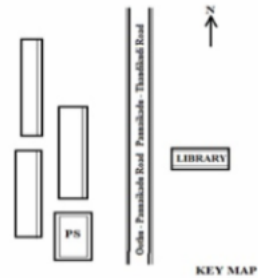

Google Map View

Polling Station Building Front View

Polling Station Front View

Cad View

Key MAP View

1	YNK1093848	பெயர் : சுப்புலட்சுமி - கணவர் பெயர் : கந்தசாமி - வீட்டு எண் : 1 வயது : 48 பாலினம் : பெண்	Photo is available	2	YNK1093822	பெயர் : ராம்குமார் - தந்தையின் பெயர் : ஜெயப்பிரகாஷ் - வீட்டு எண் : 1 வயது : 32 பாலினம் : ஆண்	Photo is available	3	YNK1093830	பெயர் : அருண் குமார் - தந்தையின் பெயர் : தனுஷ்கோடி - வீட்டு எண் : 1 வயது : 31 பாலினம் : ஆண்	Photo is available
4	YNK1093962	பெயர் : தினேஷ்குமார் - தந்தையின் பெயர் : ஞானவடிவேல் - வீட்டு எண் : 1 வயது : 31 பாலினம் : ஆண்	Photo is available	5	YNK1223866	பெயர் : வினேஷ்வரன் - தந்தையின் பெயர் : வெற்றிவேல் - வீட்டு எண் : 1 வயது : 28 பாலினம் : ஆண்	Photo is available	6	YNK0974428	பெயர் : சாந்தி - கணவர் பெயர் : ராமசந்திரன் - வீட்டு எண் : 1-1-143 வயது : 62 பாலினம் : பெண்	Photo is available
7	YNK2482131	பெயர் : ஹரிஷ்ராஜன் தந்தையின் பெயர் : ரமேஷ் வீட்டு எண் : 1-3-48 வயது : 21 பாலினம் : ஆண்	Photo is available	8	YNK2085132	பெயர் : ரவிந்திரன் - தந்தையின் பெயர் : பெருமாள் - வீட்டு எண் : 1-4-1சி வயது : 61 பாலினம் : ஆண்	Photo is available	9	JLB1347368	பெயர் : சுப்புலட்சுமி - கணவர் பெயர் : ரவிந்திரன் வீட்டு எண் : 1-4-1சி வயது : 45 பாலினம் : பெண்	Photo is available
10	YNK2454726	பெயர் : அனுசியா தந்தையின் பெயர் : ராமன் வீட்டு எண் : 1-4-23 வயது : 22 பாலினம் : பெண்	Photo is available	11	YNK2322964	பெயர் : கந்தசாமி தந்தையின் பெயர் : மாரியப்பன் வீட்டு எண் : 1-4-31 வயது : 78 பாலினம் : ஆண்	Photo is available	12	YNK1094101	பெயர் : செளந்தர்யா - தந்தையின் பெயர் : சிவபெருமாள் - வீட்டு எண் : 1-4-32 வயது : 29 பாலினம் : பெண்	Photo is available
13	JLB3818473	பெயர் : கீதாரமணி - கணவர் பெயர் : சரவணக்குமார் - வீட்டு எண் : 1/20 வயது : 45 பாலினம் : பெண்	Photo is available	14	YNK0600882	பெயர் : தனலட்சுமி - கணவர் பெயர் : பாண்டித்துரை - வீட்டு எண் : 2 வயது : 49 பாலினம் : பெண்	Photo is available	15	YNK0600908	பெயர் : சிவசங்கரி கணவர் பெயர் : செந்தில் கணேசன் வீட்டு எண் : 2 வயது : 37 பாலினம் : பெண்	Photo is available
S 16	YNK2065886	பெயர் : பாபு கிருஷ்ணன் மு ஆ தந்தையின் பெயர் : ஆறுமுகம் வீட்டு எண் : 2-1-44 வயது : 64 பாலினம் : ஆண்	Photo is available	S 17	YNK2065894	பெயர் : கிருஷ்ண வத்சுபுரா கணவர் பெயர் : பாபு கிருஷ்ணன் மு ஆ வீட்டு எண் : 2-1-44 வயது : 54 பாலினம் : பெண்	Photo is available	18	YNK2322915	பெயர் : சுதர்சன் பிரபு தந்தையின் பெயர் : தனுஷ்கோடி வீட்டு எண் : 2-2-2 வயது : 23 பாலினம் : ஆண்	Photo is available
19	YNK0974683	பெயர் : சரவணகுமார் - தந்தையின் பெயர் : சண்முகம் - வீட்டு எண் : 2-2-3 வயது : 33 பாலினம் : ஆண்	Photo is available	20	YNK1459932	பெயர் : ஜெயகுமார் தந்தையின் பெயர் : சேகர் வீட்டு எண் : 2-2-3 வயது : 28 பாலினம் : ஆண்	Photo is available	21	YNK2065902	பெயர் : கோவிந்தராஜ் - தந்தையின் பெயர் : கந்தசாமி - வீட்டு எண் : 2-2-7 வயது : 77 பாலினம் : பெண்	Photo is available
22	YNK2065910	பெயர் : மகேஸ்வரி - கணவர் பெயர் : கோவிந்தராஜ் - வீட்டு எண் : 2-2-7 வயது : 63 பாலினம் : பெண்	Photo is available	23	JLB3870474	பெயர் : விம்கண்ணன் கோவிந்தராஜ் தந்தையின் பெயர் : கோவிந்தராஜ் - வீட்டு எண் : 2-2-7 வயது : 45 பாலினம் : ஆண்	Photo is available	24	JLB3870599	பெயர் : வித்தியாலட்சுமி - தந்தையின் பெயர் : கோவிந்தராஜ் - வீட்டு எண் : 2-2-7 வயது : 42 பாலினம் : பெண்	Photo is available
25	JLB2415875	பெயர் : ஹேமலதா - கணவர் பெயர் : அசோக்குமார் - வீட்டு எண் : 2-2-7A வயது : 51 பாலினம் : பெண்	Photo is available	26	YNK2065928	பெயர் : சிவராஜ் - தந்தையின் பெயர் : ராமநாதன் - வீட்டு எண் : 2-2-11 வயது : 66 பாலினம் : ஆண்	Photo is available	27	YNK2065936	பெயர் : நிர்மலா - கணவர் பெயர் : சந்திரசேகரன் - வீட்டு எண் : 2-2-11 வயது : 60 பாலினம் : பெண்	Photo is available
28	JLB1338714	பெயர் : சந்திரசேகரன் - தந்தையின் பெயர் : நாராயணசாமி - வீட்டு எண் : 2-2-11 வயது : 58 பாலினம் : ஆண்	Photo is available	29	YNK2065944	பெயர் : கலாபார்வதி - கணவர் பெயர் : சிவராஜ் - வீட்டு எண் : 2-2-11 வயது : 56 பாலினம் : பெண்	Photo is available	30	JLB3818283	பெயர் : கமலகண்ணன் - தந்தையின் பெயர் : சந்திரசேகர் - வீட்டு எண் : 2-2-11 வயது : 42 பாலினம் : ஆண்	Photo is available