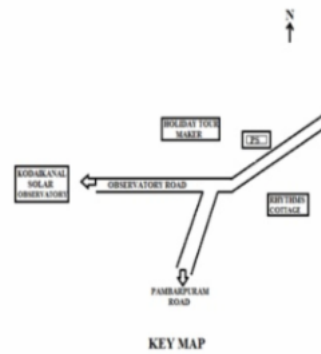

Cad View

Key MAP View