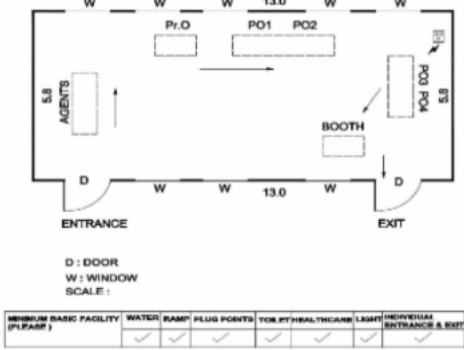

கையொப்பம்

Nazri Naksha

Google Map View

Polling Station Building Front View

Polling Station Front View

Cad View

Key MAP View

சட்டமன்றத் தொகுதியின் எண் மற்றும் பெயர் : 127-பழனி
பிரிவு எண் மற்றும் பெயர் 1-ஆயக்குடி (வ.கி) மற்றும் (பே), தளகருத்தநாயக்கன்புதூர்(வாஎ18) தெற்குதெரு