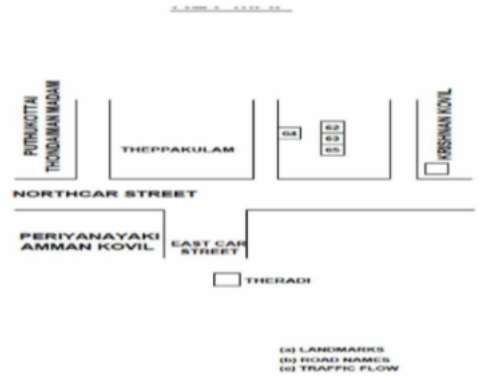

கையொப்பம்

Nazri Naksha

Google Map View

Polling Station Building Front View

Polling Station Front View

Cad View

Key MAP View

| | | | | | | | | | | | | |
|----|------------|--|--------------------|----|------------|--|---|--------------------|------------|---|--|--------------------|
| 1 | YNK2578862 | பெயர் : சதீஸ் குமார் தந்தையின் பெயர்: தனபாலன் வீட்டு எண் : 0 வயது : 34 பாலினம் : ஆண் | Photo is available | S | 2 | YNK1401249 | பெயர் : அபிநயா தந்தையின் பெயர்: பழனிச்சாமி வீட்டு எண் : 0 வயது : 31 பாலினம் : பெண் | Photo is available | 3 | YNK1681436 | பெயர் : வள்ளியாத்தாள் - கணவர் பெயர்: கோபால் - வீட்டு எண் : 1 வயது : 91 பாலினம் : பெண் | Photo is available |
| 4 | YNK1681451 | பெயர் : மனோராஞ்சிதம் - கணவர் பெயர்: ரவிசந்திரன் - வீட்டு எண் : 1 வயது : 61 பாலினம் : பெண் | Photo is available | 5 | YNK0895227 | பெயர் : சதீஸ்குமார் - தந்தையின் பெயர்: நாசேந்திரன் - வீட்டு எண் : 1 வயது : 41 பாலினம் : ஆண் | Photo is available | 6 | YNK0516542 | பெயர் : யுகப்பிரியா - தந்தையின் பெயர்: ரவிச்சந்திரன் - வீட்டு எண் : 1 வயது : 34 பாலினம் : பெண் | Photo is available | |
| 7 | YNK0895193 | பெயர் : முத்துச்செல்வி - கணவர் பெயர்: பாண்டியன் - வீட்டு எண் : 1 வயது : 33 பாலினம் : பெண் | Photo is available | 8 | YNK0376426 | பெயர் : ரேவதி - இதரர் பெயர்: பெருமாள்சாமி - வீட்டு எண் : 1 வயது : 33 பாலினம் : பெண் | Photo is available | 9 | YNK1060169 | பெயர் : பிரகாஷ் - தந்தையின் பெயர்: அம்மாபட்டி துரை - வீட்டு எண் : 1 வயது : 31 பாலினம் : ஆண் | Photo is available | |
| 10 | YNK0796755 | பெயர் : தனலட்சுமி - தந்தையின் பெயர்: பாஸ்கரன் - வீட்டு எண் : 1 வயது : 31 பாலினம் : பெண் | Photo is available | 11 | YNK1013291 | பெயர் : நித்யா - தந்தையின் பெயர்: முருகேசன் - வீட்டு எண் : 1 வயது : 31 பாலினம் : பெண் | Photo is available | 12 | YNK1013309 | பெயர் : பிரியங்கா - தந்தையின் பெயர்: விஜயராஜன் - வீட்டு எண் : 1 வயது : 30 பாலினம் : பெண் | Photo is available | |
| 13 | YNK1350875 | பெயர் : மனோம்ணி - தந்தையின் பெயர்: கணேஷ் - வீட்டு எண் : 1 வயது : 27 பாலினம் : பெண் | Photo is available | 14 | YNK1401215 | பெயர் : கார்த்திகேயனி தந்தையின் பெயர்: பழனிச்சாமி வீட்டு எண் : 1 வயது : 26 பாலினம் : பெண் | Photo is available | 15 | YNK0038547 | பெயர் : நேரு செல்வன் ர தந்தையின் பெயர்: ரவிச்சந்திரன் - வீட்டு எண் : 1/3, தட்டான் குளம், வயது : 37 பாலினம் : ஆண் | Photo is available | |
| 16 | YNK2263523 | பெயர் : சா.சத்யா தந்தையின் பெயர்: சாமுவேல் வீட்டு எண் : 1/126 வயது : 35 பாலினம் : பெண் | Photo is available | 17 | YNK0516591 | பெயர் : தேன்மொழி - கணவர் பெயர்: சந்திரசேகர் - வீட்டு எண் : 1E வயது : 48 பாலினம் : பெண் | Photo is available | 18 | YNK0287011 | பெயர் : பெரியபாண்டி - இதரர் பெயர்: பெரியபாண்டி - வீட்டு எண் : 2 வயது : 61 பாலினம் : ஆண் | Photo is available | |
| 19 | FJV3389798 | பெயர் : பாண்டீஸ்வரி - கணவர் பெயர்: பாண்டியன் - வீட்டு எண் : 2 வயது : 55 பாலினம் : பெண் | Photo is available | 20 | YNK1013069 | பெயர் : ரமேஷ்குமார் - தந்தையின் பெயர்: குமரவேல் - வீட்டு எண் : 2 வயது : 37 பாலினம் : ஆண் | Photo is available | 21 | YNK0366559 | பெயர் : காள்ஸ்வரி - தந்தையின் பெயர்: பெரியபாண்டி - வீட்டு எண் : 2 வயது : 34 பாலினம் : பெண் | Photo is available | |
| 22 | YNK1313840 | பெயர் : மனிகண்டன் - தந்தையின் பெயர்: பாண்டி - வீட்டு எண் : 2 வயது : 30 பாலினம் : ஆண் | Photo is available | 23 | YNK0038539 | பெயர் : பாக்கியம் - கணவர் பெயர்: தண்டபாணி - வீட்டு எண் : 3 வயது : 63 பாலினம் : பெண் | Photo is available | 24 | YNK1681485 | பெயர் : கல்யாணி - கணவர் பெயர்: சந்திரன்சேர்வை - வீட்டு எண் : 3 வயது : 57 பாலினம் : பெண் | Photo is available | |
| 25 | YNK0895052 | பெயர் : பிரபு - தந்தையின் பெயர்: குருசாமி - வீட்டு எண் : 3 வயது : 47 பாலினம் : ஆண் | Photo is available | 26 | YNK0796847 | பெயர் : முத்துராஜ் - தந்தையின் பெயர்: சந்திரன் - வீட்டு எண் : 3 வயது : 37 பாலினம் : ஆண் | Photo is available | 27 | YNK2515419 | பெயர் : சஞ்சீவ்குமார் தந்தையின் பெயர்: சின்னசாமி வீட்டு எண் : 3/6 வயது : 23 பாலினம் : ஆண் | Photo is available | |
| 28 | FJV1258730 | பெயர் : காமராஜ் - தந்தையின் பெயர்: பெரியசாமி வீட்டு எண் : 3/229பி வயது : 49 பாலினம் : ஆண் | Photo is available | 29 | YNK2327112 | பெயர் : டாஸ்ஸீமா நஸ்ரின் தந்தையின் பெயர்: நிசாமுதீன் வீட்டு எண் : 3ஏ வயது : 24 பாலினம் : பெண் | Photo is available | 30 | FJV1380708 | பெயர் : கமலா - கணவர் பெயர்: காளிமுத்து - வீட்டு எண் : 4 வயது : 49 பாலினம் : பெண் | Photo is available | |