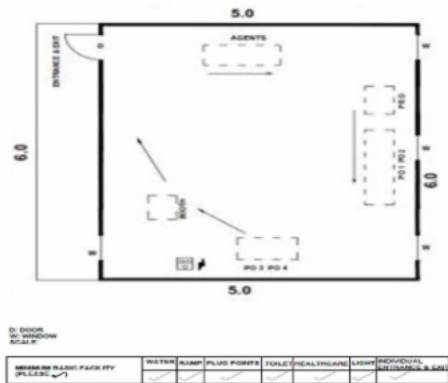

கையொப்பம்

Nazri Naksha

Google Map View

Polling Station Building Front View

Polling Station Front View

Cad View

Key MAP View

| | | | | | | | | | | | | |
|----|------------|--|--------------------|----|------------|--|---|--------------------|------------|---|--|--------------------|
| 1 | YNK2578862 | பெயர் : சதீஸ் குமார் தந்தையின் பெயர்: தனபாலன் வீட்டு எண் : 0 வயது : 34 பாலினம் : ஆண் | Photo is available | S | 2 | YNK1401249 | பெயர் : அபிநயா தந்தையின் பெயர்: பழனிச்சாமி வீட்டு எண் : 0 வயது : 31 பாலினம் : பெண் | Photo is available | 3 | YNK1681436 | பெயர் : வள்ளியாத்தாள் - கணவர் பெயர்: கோபால் - வீட்டு எண் : 1 வயது : 91 பாலினம் : பெண் | Photo is available |
| 4 | YNK1681451 | பெயர் : மனோராஞ்சிதம் - கணவர் பெயர்: ரவிசந்திரன் - வீட்டு எண் : 1 வயது : 61 பாலினம் : பெண் | Photo is available | 5 | YNK0895227 | பெயர் : சதீஸ்குமார் - தந்தையின் பெயர்: நாசேந்திரன் - வீட்டு எண் : 1 வயது : 41 பாலினம் : ஆண் | Photo is available | 6 | YNK0516542 | பெயர் : யுகப்பிரியா - தந்தையின் பெயர்: ரவிச்சந்திரன் - வீட்டு எண் : 1 வயது : 34 பாலினம் : பெண் | Photo is available | |
| 7 | YNK0895193 | பெயர் : முத்துச்செல்வி - கணவர் பெயர்: பாண்டியன் - வீட்டு எண் : 1 வயது : 33 பாலினம் : பெண் | Photo is available | 8 | YNK0376426 | பெயர் : ரேவதி - இதரர் பெயர்: பெருமாள்சாமி - வீட்டு எண் : 1 வயது : 33 பாலினம் : பெண் | Photo is available | 9 | YNK1060169 | பெயர் : பிரகாஷ் - தந்தையின் பெயர்: அம்மாபட்டி துரை - வீட்டு எண் : 1 வயது : 31 பாலினம் : ஆண் | Photo is available | |
| 10 | YNK0796755 | பெயர் : தனலட்சுமி - தந்தையின் பெயர்: பாஸ்கரன் - வீட்டு எண் : 1 வயது : 31 பாலினம் : பெண் | Photo is available | 11 | YNK1013291 | பெயர் : நித்யா - தந்தையின் பெயர்: முருகேசன் - வீட்டு எண் : 1 வயது : 31 பாலினம் : பெண் | Photo is available | 12 | YNK1013309 | பெயர் : பிரியங்கா - தந்தையின் பெயர்: விஜயராஜன் - வீட்டு எண் : 1 வயது : 30 பாலினம் : பெண் | Photo is available | |
| 13 | YNK1350875 | பெயர் : மனோம்ணி - தந்தையின் பெயர்: கணேஷ் - வீட்டு எண் : 1 வயது : 27 பாலினம் : பெண் | Photo is available | 14 | YNK1401215 | பெயர் : கார்த்திகேயனி தந்தையின் பெயர்: பழனிச்சாமி வீட்டு எண் : 1 வயது : 26 பாலினம் : பெண் | Photo is available | 15 | YNK0038547 | பெயர் : நேரு செல்வன் ர தந்தையின் பெயர்: ரவிச்சந்திரன் - வீட்டு எண் : 1/3, தட்டான் குளம், வயது : 37 பாலினம் : ஆண் | Photo is available | |
| 16 | YNK2263523 | பெயர் : சா.சத்யா தந்தையின் பெயர்: சாமுவேல் வீட்டு எண் : 1/126 வயது : 35 பாலினம் : பெண் | Photo is available | 17 | YNK0516591 | பெயர் : தேன்மொழி - கணவர் பெயர்: சந்திரசேகர் - வீட்டு எண் : 1E வயது : 48 பாலினம் : பெண் | Photo is available | 18 | YNK0287011 | பெயர் : பெரியபாண்டி - இதரர் பெயர்: பெரியபாண்டி - வீட்டு எண் : 2 வயது : 61 பாலினம் : ஆண் | Photo is available | |
| 19 | FJV3389798 | பெயர் : பாண்டீஸ்வரி - கணவர் பெயர்: பாண்டியன் - வீட்டு எண் : 2 வயது : 55 பாலினம் : பெண் | Photo is available | 20 | YNK1013069 | பெயர் : ரமேஷ்குமார் - தந்தையின் பெயர்: குமரவேல் - வீட்டு எண் : 2 வயது : 37 பாலினம் : ஆண் | Photo is available | 21 | YNK0366559 | பெயர் : காள்ஸ்வரி - தந்தையின் பெயர்: பெரியபாண்டி - வீட்டு எண் : 2 வயது : 34 பாலினம் : பெண் | Photo is available | |
| 22 | YNK1313840 | பெயர் : மனிகண்டன் - தந்தையின் பெயர்: பாண்டி - வீட்டு எண் : 2 வயது : 30 பாலினம் : ஆண் | Photo is available | 23 | YNK0038539 | பெயர் : பாக்கியம் - கணவர் பெயர்: தண்டபாணி - வீட்டு எண் : 3 வயது : 63 பாலினம் : பெண் | Photo is available | 24 | YNK1681485 | பெயர் : கல்யாணி - கணவர் பெயர்: சந்திரன்சேர்வை - வீட்டு எண் : 3 வயது : 57 பாலினம் : பெண் | Photo is available | |
| 25 | YNK0895052 | பெயர் : பிரபு - தந்தையின் பெயர்: குருசாமி - வீட்டு எண் : 3 வயது : 47 பாலினம் : ஆண் | Photo is available | 26 | YNK0796847 | பெயர் : முத்துராஜ் - தந்தையின் பெயர்: சந்திரன் - வீட்டு எண் : 3 வயது : 37 பாலினம் : ஆண் | Photo is available | 27 | YNK2515419 | பெயர் : சஞ்சீவ்குமார் தந்தையின் பெயர்: சின்னசாமி வீட்டு எண் : 3/6 வயது : 23 பாலினம் : ஆண் | Photo is available | |
| 28 | FJV1258730 | பெயர் : காமராஜ் - தந்தையின் பெயர்: பெரியசாமி வீட்டு எண் : 3/229பி வயது : 49 பாலினம் : ஆண் | Photo is available | 29 | YNK2327112 | பெயர் : டாஸ்ஸீமா நஸ்ரின் தந்தையின் பெயர்: நிசாமுதீன் வீட்டு எண் : 3ஏ வயது : 24 பாலினம் : பெண் | Photo is available | 30 | FJV1380708 | பெயர் : கமலா - கணவர் பெயர்: காளிமுத்து - வீட்டு எண் : 4 வயது : 49 பாலினம் : பெண் | Photo is available | |