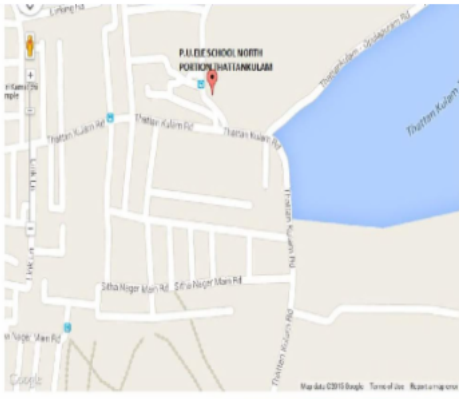

Nazri Naksha