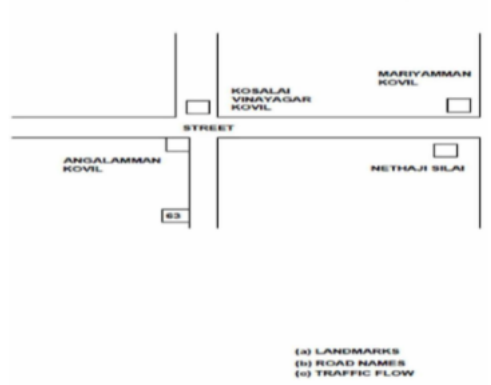

Key MAP View