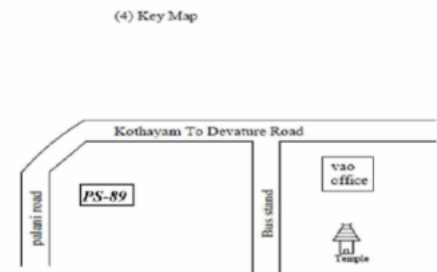

Key MAP View