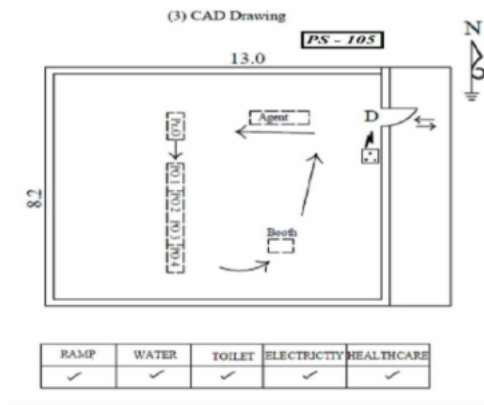

Google Map View

Polling Station Building Front View

Polling Station Front View

Cad View

Key MAP View

சட்டமன்றத் தொகுதியின் எண் மற்றும் பெயர் : 128-ஓட்டம்சத்திரம் மற்றும் பெயர் 1-சிந்தலவாடம்பட்டி(வ.கி) மற்றும் (ஊ), இராமபட்டினம்புதூர் வார்டு 2