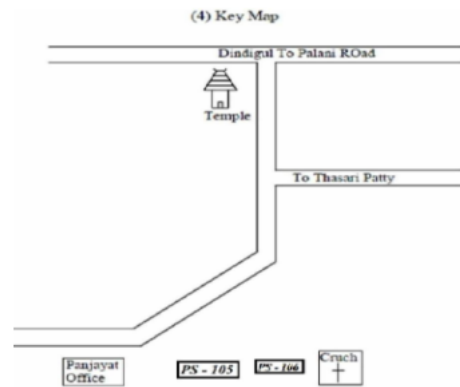

Google Map View

Polling Station Building Front View

Polling Station Front View

Cad View

Key MAP View

சட்டமன்றத் தொகுதியின் எண் மற்றும் பெயர் : 128-ஓட்டம்சத்திரம் மற்றும் பெயர் 1-சிந்தலவாடம்பட்டி(வ.கி) மற்றும் (ஊ), இராமபட்டினம்புதூர் வார்டு 2