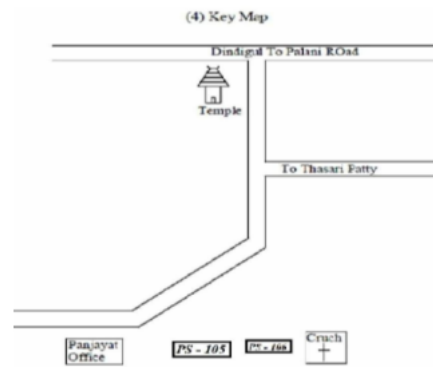

Google Map View

Polling Station Building Front View

Polling Station Front View

Cad View

Key MAP View

1	GQP1208222	பெயர் : காளியப்பன் - தந்தையின் பெயர்: பழனிச்சாமி கவுண்டர் வீட்டு எண் : 1 வயது : 58 பாலினம் : பெண்	Photo is available	2	TRN2186351	பெயர் : சரவணக்குமார் தந்தையின் பெயர்: பொன்னுசாமி வீட்டு எண் : 01 வயது : 42 பாலினம் : ஆண்	Photo is available	3	TRN0809376	பெயர் : செல்வலட்சுமி - கணவர் பெயர்: பூபதி - வீட்டு எண் : 1 வயது : 36 பாலினம் : பெண்	Photo is available
4	TRN0664193	பெயர் : திவ்யா - கணவர் பெயர்: நல்லதம்பி - வீட்டு எண் : 1 வயது : 35 பாலினம் : பெண்	Photo is available	5	TRN2083996	பெயர் : கனிமொழி கணவர் பெயர்: கருப்புச்சாமி வீட்டு எண் : 1 வயது : 30 பாலினம் : பெண்	Photo is available	6	TRN0914739	பெயர் : திவாகர் தந்தையின் பெயர்: வசுதேவன் வீட்டு எண் : 1 வயது : 26 பாலினம் : ஆண்	Photo is available
7	TRN2083939	பெயர் : குபேந்திரன் தந்தையின் பெயர்: கணேசன் வீட்டு எண் : 1 வயது : 23 பாலினம் : ஆண்	Photo is available	8	TRN2030070	பெயர் : செல்வகுமார் தந்தையின் பெயர்: செல்லமுத்து வீட்டு எண் : 1 வயது : 22 பாலினம் : ஆண்	Photo is available	9	TRN2084002	பெயர் : தேவநாயகி தந்தையின் பெயர்: கார்த்திகேயன் வீட்டு எண் : 1 வயது : 22 பாலினம் : பெண்	Photo is available
10	TRN2084036	பெயர் : தினேஷ் தந்தையின் பெயர்: பாக்கியராஜ் வீட்டு எண் : 1 வயது : 22 பாலினம் : ஆண்	Photo is available	11	TRN2083947	பெயர் : சசிரேகா கணவர் பெயர்: பிரகாஷ் வீட்டு எண் : 1 வயது : 21 பாலினம் : பெண்	Photo is available	12	TRN2083962	பெயர் : அனுசியா தந்தையின் பெயர்: குழந்தைசாமி வீட்டு எண் : 1 வயது : 21 பாலினம் : பெண்	Photo is available
13	TRN2111359	பெயர் : தேவகனி தந்தையின் பெயர்: கார்த்திகேயன் வீட்டு எண் : 1 வயது : 20 பாலினம் : பெண்	Photo is available	14	TRN1281468	பெயர் : தேவிகா - கணவர் பெயர்: காளியப்பன் - வீட்டு எண் : 1-1 வயது : 60 பாலினம் : பெண்	Photo is available	15	GQP2290864	பெயர் : சூபா - தந்தையின் பெயர்: காளியப்பன் - வீட்டு எண் : 1-1 வயது : 43 பாலினம் : பெண்	Photo is available
16	TRN1281476	பெயர் : முருகேஷ் - தந்தையின் பெயர்: குப்பநாயக்கர் - வீட்டு எண் : 1-2 வயது : 58 பாலினம் : ஆண்	Photo is available	17	TRN1281484	பெயர் : முத்துலட்சுமி - கணவர் பெயர்: முருகேஸ் - வீட்டு எண் : 1-2 வயது : 54 பாலினம் : பெண்	Photo is available	18	TRN1281492	பெயர் : பெரியப்பா - கணவர் பெயர்: குப்பநாயக்கர் - வீட்டு எண் : 1-3 வயது : 82 பாலினம் : பெண்	Photo is available
19	GQP1208925	பெயர் : வள்ளியாத்தாள் கணவர் பெயர்: செல்லப்பன் வீட்டு எண் : 1-3E வயது : 72 பாலினம் : பெண்	Photo is available	20	TRN1281500	பெயர் : செல்வராஜ் - தந்தையின் பெயர்: சின்னப்ப கவுண்டர் - வீட்டு எண் : 1-4 வயது : 59 பாலினம் : ஆண்	Photo is available	21	TRN0558056	பெயர் : தாமோதரன் - தந்தையின் பெயர்: செல்வராஜ் - வீட்டு எண் : 1-4 வயது : 31 பாலினம் : ஆண்	Photo is available
22	TRN0337832	பெயர் : வெள்ளைச்சாமி - தந்தையின் பெயர்: பொன்னுச்சாமிகவுண்டர் - வீட்டு எண் : 1-4-1 வயது : 38 பாலினம் : ஆண்	Photo is available	23	TRN1281518	பெயர் : சின்னம்மாள் - தந்தையின் பெயர்: லட்சுமணன் - வீட்டு எண் : 1-5 வயது : 56 பாலினம் : பெண்	Photo is available	24	TRN1936236	பெயர் : செந்தில் குமார் தந்தையின் பெயர்: லட்சுமணன் வீட்டு எண் : 1/5 வயது : 33 பாலினம் : ஆண்	Photo is available
25	TRN1281526	பெயர் : அருக்காணி - கணவர் பெயர்: இராமசாமி நாடார் - வீட்டு எண் : 1-6 வயது : 65 பாலினம் : பெண்	Photo is available	26	GQP3312618	பெயர் : கருப்புச்சாமி - தந்தையின் பெயர்: இராமசாமிநாடார் - வீட்டு எண் : 1-6 வயது : 43 பாலினம் : ஆண்	Photo is available	27	TRN1281534	பெயர் : கருப்புச்சாமி - தந்தையின் பெயர்: கருப்பணன் - வீட்டு எண் : 1-6E வயது : 71 பாலினம் : ஆண்	Photo is available
28	GQP3075777	பெயர் : லதா - கணவர் பெயர்: செல்வராஜ் - வீட்டு எண் : 1-7 வயது : 53 பாலினம் : பெண்	Photo is available	29	GQP3075769	பெயர் : செல்வராஜ் - தந்தையின் பெயர்: சுந்தரம் - வீட்டு எண் : 1-7 வயது : 52 பாலினம் : ஆண்	Photo is available	30	TRN0307686	பெயர் : சிவசங்கர் - தந்தையின் பெயர்: செல்வராஜ் - வீட்டு எண் : 1-7 வயது : 33 பாலினம் : ஆண்	Photo is available