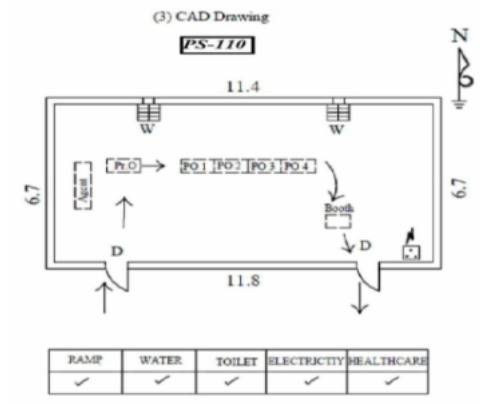

Google Map View

Polling Station Building Front View

Polling Station Front View

Cad View

Key MAP View

சட்டமன்றத் தொகுதியின் எண் மற்றும் பெயர் : 128-ஓட்டச்சத்திரம்
பிரிவு எண் மற்றும் பெயர் 1-சத்திரப்பட்டி (வ.கி) மற்றும் (உஊ), மெயின்ரோடு வார்டு 1