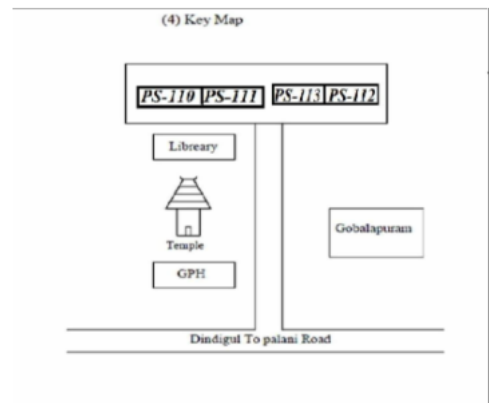

Google Map View

Polling Station Building Front View

Polling Station Front View

Cad View

Key MAP View

சட்டமன்றத் தொகுதியின் எண் மற்றும் பெயர் : 128-ஓட்டச்சத்திரம்
பிரிவு எண் மற்றும் பெயர் 1-சத்திரப்பட்டி (வ.கி) மற்றும் (உஊ), மெயின்ரோடு வார்டு 1