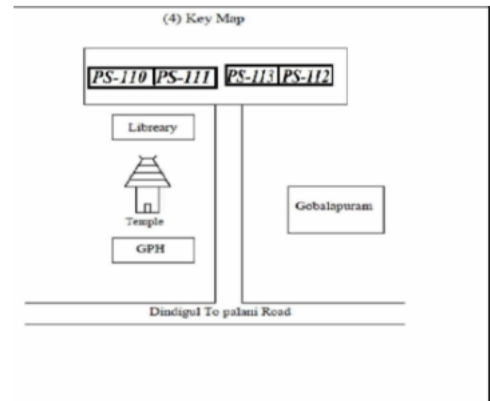

Google Map View

Polling Station Building Front View

Polling Station Front View

Cad View

Key MAP View

1 பெயர் : சந்தியா தந்தையின் பெயர்: முருகேசன் வீட்டு எண் : 1/1 வயது : 21 பாலினம் : பெண் Photo is available	TRN2033322	2 பெயர் : மாலதி கணவர் பெயர்: பாலுச்சாமி வீட்டு எண் : 1/14 வயது : 45 பாலினம் : பெண் Photo is available	TRN1985688	3 பெயர் : ஜாகீர் உசேன் - தந்தையின் பெயர்: முகமது அலி - வீட்டு எண் : 1-17 வயது : 36 பாலினம் : ஆண் Photo is available	TRN0036558
4 பெயர் : ஹர்ஷபிரபா தந்தையின் பெயர்: நாச்சிமுத்து வீட்டு எண் : 1/19 வயது : 23 பாலினம் : பெண் Photo is available	TRN2033330	5 பெயர் : கதிர்வேல் தந்தையின் பெயர்: முருகன் வீட்டு எண் : 1/35 வயது : 23 பாலினம் : ஆண் Photo is available	TRN1943232	6 பெயர் : ராஜம் - தந்தையின் பெயர்: வேங்கடசாமி - வீட்டு எண் : 1-36 வயது : 58 பாலினம் : பெண் Photo is available	TRN0036590
7 பெயர் : கார்த்திகேயன் தந்தையின் பெயர்: தண்டபாணி வீட்டு எண் : 1/45 வயது : 21 பாலினம் : ஆண் Photo is available	TRN2170546	8 பெயர் : பாலசரஸ்வதி - கணவர் பெயர்: முத்துக்காளை - வீட்டு எண் : 1-48 வயது : 41 பாலினம் : பெண் Photo is available	TRN0037234	9 பெயர் : புவனேஸ்வரி கணவர் பெயர்: கண்ணன் வீட்டு எண் : 1/52 வயது : 33 பாலினம் : பெண் Photo is available	TRN0960203
10 பெயர் : சித்ரா - கணவர் பெயர்: தங்கராஜ் - வீட்டு எண் : 1-80 வயது : 51 பாலினம் : பெண் Photo is available	TRN0036699	11 பெயர் : பழனிப்பன் - தந்தையின் பெயர்: பொன்னான் - வீட்டு எண் : 1-82 வயது : 67 பாலினம் : ஆண் Photo is available	TRN0036624	12 பெயர் : கௌரி - கணவர் பெயர்: பெரியசாமி - வீட்டு எண் : 1-82 வயது : 42 பாலினம் : பெண் Photo is available	TRN0036616
13 பெயர் : தெண்டபாணி - தந்தையின் பெயர்: பழனிச்சாமி - வீட்டு எண் : 1-107 வயது : 66 பாலினம் : ஆண் Photo is available	TRN0036632	14 பெயர் : சரஸ்வதி - தந்தையின் பெயர்: தெண்டபாணி - வீட்டு எண் : 1-107 வயது : 53 பாலினம் : பெண் Photo is available	TRN0036640	15 பெயர் : மணிகண்டன் தந்தையின் பெயர்: கருப்புசாமி வீட்டு எண் : 1/115 வயது : 26 பாலினம் : ஆண் Photo is available	TRN1849074
16 பெயர் : தினேஷ்கார்த்திக் - தந்தையின் பெயர்: மனோகரன் - வீட்டு எண் : 1-144 வயது : 38 பாலினம் : ஆண் Photo is available	TRN0036665	17 பெயர் : சிவகுரு பி சிவகுரு பி தாயின் பெயர்: பத்மாவதி பத்மாவதி வீட்டு எண் : 1/184,சத்திரப்பட்டி,ஓட்டச்சத்திரம் வயது : 21 பாலினம் : ஆண் Photo is available	TRN2197879	18 பெயர் : நித்யா - கணவர் பெயர்: தியாகராஜன் - வீட்டு எண் : 1-185 வயது : 45 பாலினம் : பெண் Photo is available	TRN0036707
19 பெயர் : வளர்மதி - கணவர் பெயர்: பொன்னுச்சாமி - வீட்டு எண் : 1/1322 வயது : 46 பாலினம் : பெண் Photo is available	TRN0230409	20 பெயர் : சுஜிதா பொ தந்தையின் பெயர்: பொன்னுசாமி ரா வீட்டு எண் : 1/1322 வயது : 23 பாலினம் : பெண் Photo is available	WTD3205093	21 பெயர் : சிவந்தினி சு கணவர் பெயர்: திருப்பதி வீட்டு எண் : 1ந வயது : 25 பாலினம் : பெண் Photo is available	TRN2191385
22 பெயர் : சின்ராஜ் தந்தையின் பெயர்: அழகர் வீட்டு எண் : 2 வயது : 32 பாலினம் : ஆண் Photo is available	TRN2108876	23 பெயர் : சபிதா மலர்மணம் - தந்தையின் பெயர்: சந்தோஷ் - வீட்டு எண் : 2-6 வயது : 35 பாலினம் : ஆண் Photo is available	TRN0338376	24 பெயர் : பாஸ்கரன் - தந்தையின் பெயர்: கருப்புச்சாமி - வீட்டு எண் : 2-8 வயது : 39 பாலினம் : ஆண் Photo is available	TRN0036715
25 பெயர் : மோகன் - தந்தையின் பெயர்: மயில்ச்சாமி - வீட்டு எண் : 2-67 வயது : 62 பாலினம் : ஆண் Photo is available	TRN0036772	26 பெயர் : வாசுகி - தந்தையின் பெயர்: மோகன் - வீட்டு எண் : 2-67 வயது : 55 பாலினம் : பெண் Photo is available	TRN0036780	27 பெயர் : செந்தில்குமார் - தந்தையின் பெயர்: கிருஷ்ணசாமி - வீட்டு எண் : 2-67 வயது : 39 பாலினம் : ஆண் Photo is available	TRN0036798
28 பெயர் : தர்ஷினி தந்தையின் பெயர்: தீனதயாளன் வீட்டு எண் : 2/68 வயது : 22 பாலினம் : பெண் Photo is available	TRN2108868	29 பெயர் : வளர்மதி - கணவர் பெயர்: சீனிவாசன் - வீட்டு எண் : 2-72 வயது : 46 பாலினம் : பெண் Photo is available	TRN0036533	30 பெயர் : ராஜசேகர் - தந்தையின் பெயர்: கருப்புச்சாமி - வீட்டு எண் : 2-72 வயது : 43 பாலினம் : ஆண் Photo is available	TRN0036814