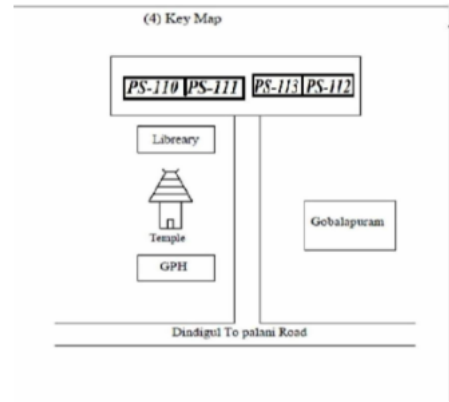

Google Map View

Polling Station Building Front View

Polling Station Front View

Cad View

Key MAP View

1 பெயர் : மணி - தந்தையின் பெயர்: சுப்பையன் - வீட்டு எண் : 1 வயது : 66 பாலினம் : ஆண் Photo is available	TRN0694604	2 பெயர் : கல்யாணி - கணவர் பெயர்: செல்லத்துரை - வீட்டு எண் : 1 வயது : 60 பாலினம் : பெண் Photo is available	TRN0665760	3 பெயர் : அய்யாவு - தந்தையின் பெயர்: துரை - வீட்டு எண் : 1 வயது : 53 பாலினம் : ஆண் Photo is available	TRN0809624
4 பெயர் : வெற்றிச்செல்வி - கணவர் பெயர்: குமரேசன் - வீட்டு எண் : 1 வயது : 49 பாலினம் : பெண் Photo is available	TRN0809640	5 பெயர் : செல்வநாயகம் - கணவர் பெயர்: ராஜதுரை - வீட்டு எண் : 1 வயது : 49 பாலினம் : பெண் Photo is available	TRN0809673	6 பெயர் : சண்முகப்பிரியா - கணவர் பெயர்: அய்யப்பன் - வீட்டு எண் : 1 வயது : 45 பாலினம் : பெண் Photo is available	TRN0799163
7 பெயர் : சிவசெல்வி - தந்தையின் பெயர்: மயில்சாமி - வீட்டு எண் : 1 வயது : 30 பாலினம் : பெண் Photo is available	TRN0809657	8 பெயர் : கருப்புச்சாமி - தந்தையின் பெயர்: மயில்சாமி - வீட்டு எண் : 1 வயது : 29 பாலினம் : ஆண் Photo is available	TRN0809582	9 பெயர் : மஞ்சளாதேவி - தந்தையின் பெயர்: வேலுச்சாமி - வீட்டு எண் : 1 வயது : 28 பாலினம் : பெண் Photo is available	TRN0809632
10 பெயர் : மதுராஸ்வரன் - தந்தையின் பெயர்: சுபாஷ் - வீட்டு எண் : 1 வயது : 28 பாலினம் : ஆண் Photo is available	TRN0809608	11 பெயர் : கார்த்திகேயன் - தந்தையின் பெயர்: தங்கப்பாண்டியன் - வீட்டு எண் : 1 வயது : 28 பாலினம் : ஆண் Photo is available	TRN0809616	12 பெயர் : ராமு தந்தையின் பெயர்: ராசு வீட்டு எண் : 1 வயது : 26 பாலினம் : ஆண் Photo is available	TRN0894402
13 பெயர் : லக்ஷ்மணன் தந்தையின் பெயர்: ராசு வீட்டு எண் : 1 வயது : 26 பாலினம் : ஆண் Photo is available	TRN0894410	14 பெயர் : பொன்னுத்தாய் - கணவர் பெயர்: வெள்ளைசாமி - வீட்டு எண் : 1-3 வயது : 56 பாலினம் : பெண் Photo is available	TRN0233445	15 பெயர் : ஜெகதீஸ்வரன் - தந்தையின் பெயர்: வெள்ளைச்சாமி - வீட்டு எண் : 1-3 வயது : 35 பாலினம் : ஆண் Photo is available	TRN0308700
16 பெயர் : குணசேகரன் - தந்தையின் பெயர்: வெள்ளைச்சாமி வீட்டு எண் : 1/3 வயது : 30 பாலினம் : ஆண் Photo is available	TRN0561134	17 பெயர் : சண்முகப்பிரியா ஜெ இதரர் பெயர்: வேலுசாமி பி வீட்டு எண் : 1/3 வயது : 27 பாலினம் : பெண் Photo is available	TRN1966829	18 பெயர் : வினோதினி தந்தையின் பெயர்: வீரமணி வீட்டு எண் : 1/3 வயது : 25 பாலினம் : பெண் Photo is available	YVR1063643
19 பெயர் : கோபாலகிருஷ்ணன் - தந்தையின் பெயர்: ராமசாமி - வீட்டு எண் : 1-4 வயது : 44 பாலினம் : ஆண் Photo is available	GQP3373792	20 பெயர் : யசோதா - கணவர் பெயர்: கோபாலகிருஷ்ணன் - வீட்டு எண் : 1-4 வயது : 42 பாலினம் : பெண் Photo is available	GQP3373800	21 பெயர் : கருஞ்சான் - தந்தையின் பெயர்: குள்ளன் - வீட்டு எண் : 1-5 வயது : 76 பாலினம் : ஆண் Photo is available	TRN1335082
22 பெயர் : நாச்சம்மாள் - கணவர் பெயர்: கருஞ்சான் - வீட்டு எண் : 1-5 வயது : 71 பாலினம் : பெண் Photo is available	TRN1335090	23 பெயர் : வெங்கடேஸ்வரன் தந்தையின் பெயர்: கருஞ்சான் - வீட்டு எண் : 1-5 வயது : 47 பாலினம் : ஆண் Photo is available	GQP1343748	24 பெயர் : பொன்னத்தாள் - கணவர் பெயர்: வெங்கடேஷ்வரன் - வீட்டு எண் : 1-5 வயது : 43 பாலினம் : பெண் Photo is available	TRN0404327
25 பெயர் : அமுதா தந்தையின் பெயர்: வெங்கடேஸ்வரன் வீட்டு எண் : 1/5 வயது : 23 பாலினம் : பெண் Photo is available	TRN1924729	26 பெயர் : கண்ணியம்மாள் - கணவர் பெயர்: சுபாஸ் - வீட்டு எண் : 1-6 வயது : 57 பாலினம் : பெண் Photo is available	TRN1335108	27 பெயர் : மாலா - தந்தையின் பெயர்: மனவளான் - வீட்டு எண் : 1-7 வயது : 71 பாலினம் : ஆண் Photo is available	TRN1335116
28 பெயர் : முருகேசன் - தந்தையின் பெயர்: செல்லமுத்து - வீட்டு எண் : 1-7 வயது : 51 பாலினம் : ஆண் Photo is available	TRN0167031	29 பெயர் : ரேவதி - கணவர் பெயர்: பாலன் - வீட்டு எண் : 1-7 வயது : 46 பாலினம் : பெண் Photo is available	TRN0233130	30 பெயர் : சாமுண்டீஸ்வரி - கணவர் பெயர்: மணிகண்டன் - வீட்டு எண் : 1-7 வயது : 40 பாலினம் : பெண் Photo is available	TRN0166942