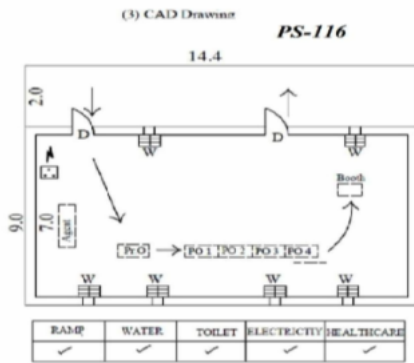

**Google Map View**

**Polling Station Building Front View**

**Polling Station Front View**

**Cad View**

**Key MAP View**

1 பெயர் : ரோகினி தந்தையின் பெயர்: முத்துகிருஷ்ணன் வீட்டு எண் : 0 வயது : 22 பாலினம் : பெண் Photo is available	TRN2140705	2 பெயர் : நாராயணமூர்த்தி - தந்தையின் பெயர்: ஈஸ்வரன் - வீட்டு எண் : 1 வயது : 28 பாலினம் : ஆண் Photo is available	TRN0809780	3 பெயர் : பொன்மனோஜ் - தந்தையின் பெயர்: சக்திவேல் - வீட்டு எண் : 1 வயது : 28 பாலினம் : ஆண் Photo is available	TRN0842047
4 பெயர் : பாலாமணி - கணவர் பெயர்: ராமலிங்கம் - வீட்டு எண் : 1-2 வயது : 55 பாலினம் : பெண் Photo is available	TRN1323914	5 பெயர் : நகுல்துரை - தந்தையின் பெயர்: பெரியசாமி - வீட்டு எண் : 1-4 வயது : 57 பாலினம் : ஆண் Photo is available	GQP2105534	6 பெயர் : வனிதா - கணவர் பெயர்: நகுல்துரை - வீட்டு எண் : 1-4 வயது : 43 பாலினம் : பெண் Photo is available	TRN0038844
7 பெயர் : பாப்பாத்தி - கணவர் பெயர்: விஜயன் - வீட்டு எண் : 1-12A வயது : 40 பாலினம் : பெண் Photo is available	TRN0233866	8 பெயர் : புவனேஸ்வரி தந்தையின் பெயர்: அயினான் வீட்டு எண் : 1/56 வயது : 26 பாலினம் : பெண் Photo is available	TRN0994160	9 பெயர் : செல்வி - கணவர் பெயர்: செந்தில் - வீட்டு எண் : 1-68 வயது : 38 பாலினம் : பெண் Photo is available	TRN0233858
10 பெயர் : ராஜு இதரர் பெயர்: தமிழ்செல்வி வீட்டு எண் : 1/96 வயது : 79 பாலினம் : ஆண் Photo is available	YNK0559591	11 பெயர் : தமிழ்செல்வி கணவர் பெயர்: ராஜு வீட்டு எண் : 1/96 வயது : 66 பாலினம் : பெண் Photo is available	YNK0559740	12 பெயர் : வனிதா தந்தையின் பெயர்: ராஜு வீட்டு எண் : 1/96 வயது : 43 பாலினம் : பெண் Photo is available	YNK0559393
13 பெயர் : சுஸ்மிதா தந்தையின் பெயர்: சுதாகர் வீட்டு எண் : 1/96 ஏ வயது : 24 பாலினம் : பெண் Photo is available	TRN1879147	14 பெயர் : முத்துமணி - கணவர் பெயர்: நடராஜன் - வீட்டு எண் : 1E வயது : 49 பாலினம் : பெண் Photo is available	TRN0339267	15 பெயர் : சகுந்தலா - கணவர் பெயர்: பழனிக்குமார் - வீட்டு எண் : 1E வயது : 42 பாலினம் : பெண் Photo is available	TRN0167049
16 பெயர் : சிவராசு - தந்தையின் பெயர்: சுப்பையகவுண்டர் - வீட்டு எண் : 2-1 வயது : 65 பாலினம் : ஆண் Photo is available	GQP2105161	17 பெயர் : கருப்பாத்தாள் கணவர் பெயர்: ராமசாமி வீட்டு எண் : 2/33 வயது : 60 பாலினம் : பெண் Photo is available	TRN1807361	18 பெயர் : ஜெகதீஸ்வரி கணவர் பெயர்: பாலமுருகன் வீட்டு எண் : 2/48 வயது : 39 பாலினம் : பெண் Photo is available	TRN1024629
19 பெயர் : சுமதி - கணவர் பெயர்: கனகராஜ் - வீட்டு எண் : 2-60 வயது : 40 பாலினம் : பெண் Photo is available	TRN0234260	20 பெயர் : பாலகார்த்திக் தந்தையின் பெயர்: திருமலைசாமி வீட்டு எண் : 2/84 வயது : 23 பாலினம் : ஆண் Photo is available	TRN1944511	21 பெயர் : பாப்பணன் - தந்தையின் பெயர்: ராமசாமிகவுண்டர் - வீட்டு எண் : 2-134 வயது : 78 பாலினம் : ஆண் Photo is available	TRN0233742
22 பெயர் : மயிலாத்தாள் - கணவர் பெயர்: பாப்பணன் - வீட்டு எண் : 2-134 வயது : 75 பாலினம் : பெண் Photo is available	TRN0233759	23 பெயர் : ராமேஸ்வரி - கணவர் பெயர்: பாலசந்தர் - வீட்டு எண் : 2E வயது : 44 பாலினம் : பெண் Photo is available	TRN0167064	24 பெயர் : ரம்பா - கணவர் பெயர்: ஜெயப் பிரகாஷ் - வீட்டு எண் : 3-5 வயது : 35 பாலினம் : பெண் Photo is available	TRN0468959
25 பெயர் : பழனியம்மாள் - கணவர் பெயர்: அழகியனகவுண்டர் - வீட்டு எண் : 3-21 வயது : 81 பாலினம் : பெண் Photo is available	TRN0038976	26 பெயர் : அந்தோனிராஜன் தந்தையின் பெயர்: மரியசாமுவேல் வீட்டு எண் : 3/124 வயது : 46 பாலினம் : ஆண் Photo is available	TRN1816255	27 பெயர் : சகாயஜெஸி கணவர் பெயர்: அந்தோனிராஜன் வீட்டு எண் : 3/124 வயது : 38 பாலினம் : பெண் Photo is available	TRN1816214
28 பெயர் : மாலதி தந்தையின் பெயர்: மாசிலாமணி வீட்டு எண் : 4/33/1 வயது : 22 பாலினம் : பெண் Photo is available	TRN2123164	29 பெயர் : செல்வி பா கணவர் பெயர்: பாலசப்பிரமணி வீட்டு எண் : 4/52 வயது : 39 பாலினம் : பெண் Photo is available	TRN2009967	30 பெயர் : பிரீத்தி தந்தையின் பெயர்: விஜயராஜ் வீட்டு எண் : 4/71 வயது : 21 பாலினம் : பெண் Photo is available	TRN2051696