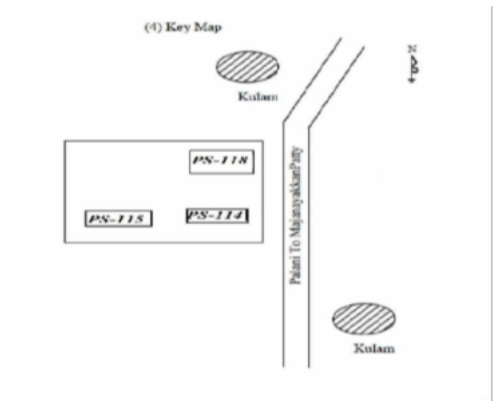

**Google Map View**

**Polling Station Building Front View**

**Polling Station Front View**

**Cad View**

**Key MAP View**

1 பெயர் : ரோகினி தந்தையின் பெயர்: முத்துகிருஷ்ணன் வீட்டு எண் : 0 வயது : 22 பாலினம் : பெண் Photo is available	TRN2140705	2 பெயர் : நாராயணமூர்த்தி - தந்தையின் பெயர்: ஈஸ்வரன் - வீட்டு எண் : 1 வயது : 28 பாலினம் : ஆண் Photo is available	TRN0809780	3 பெயர் : பொன்மனோஜ் - தந்தையின் பெயர்: சக்திவேல் - வீட்டு எண் : 1 வயது : 28 பாலினம் : ஆண் Photo is available	TRN0842047
4 பெயர் : பாலாமணி - கணவர் பெயர்: ராமலிங்கம் - வீட்டு எண் : 1-2 வயது : 55 பாலினம் : பெண் Photo is available	TRN1323914	5 பெயர் : நகுல்துரை - தந்தையின் பெயர்: பெரியசாமி - வீட்டு எண் : 1-4 வயது : 57 பாலினம் : ஆண் Photo is available	GQP2105534	6 பெயர் : வனிதா - கணவர் பெயர்: நகுல்துரை - வீட்டு எண் : 1-4 வயது : 43 பாலினம் : பெண் Photo is available	TRN0038844
7 பெயர் : பாப்பாத்தி - கணவர் பெயர்: விஜயன் - வீட்டு எண் : 1-12A வயது : 40 பாலினம் : பெண் Photo is available	TRN0233866	8 பெயர் : புவனேஸ்வரி தந்தையின் பெயர்: அயினான் வீட்டு எண் : 1/56 வயது : 26 பாலினம் : பெண் Photo is available	TRN0994160	9 பெயர் : செல்வி - கணவர் பெயர்: செந்தில் - வீட்டு எண் : 1-68 வயது : 38 பாலினம் : பெண் Photo is available	TRN0233858
10 பெயர் : ராஜு இதரர் பெயர்: தமிழ்செல்வி வீட்டு எண் : 1/96 வயது : 79 பாலினம் : ஆண் Photo is available	YNK0559591	11 பெயர் : தமிழ்செல்வி கணவர் பெயர்: ராஜு வீட்டு எண் : 1/96 வயது : 66 பாலினம் : பெண் Photo is available	YNK0559740	12 பெயர் : வனிதா தந்தையின் பெயர்: ராஜு வீட்டு எண் : 1/96 வயது : 43 பாலினம் : பெண் Photo is available	YNK0559393
13 பெயர் : சுஸ்மிதா தந்தையின் பெயர்: சுதாகர் வீட்டு எண் : 1/96 ஏ வயது : 24 பாலினம் : பெண் Photo is available	TRN1879147	14 பெயர் : முத்துமணி - கணவர் பெயர்: நடராஜன் - வீட்டு எண் : 1E வயது : 49 பாலினம் : பெண் Photo is available	TRN0339267	15 பெயர் : சகுந்தலா - கணவர் பெயர்: பழனிக்குமார் - வீட்டு எண் : 1E வயது : 42 பாலினம் : பெண் Photo is available	TRN0167049
16 பெயர் : சிவராசு - தந்தையின் பெயர்: சுப்பையகவுண்டர் - வீட்டு எண் : 2-1 வயது : 65 பாலினம் : ஆண் Photo is available	GQP2105161	17 பெயர் : கருப்பாத்தாள் கணவர் பெயர்: ராமசாமி வீட்டு எண் : 2/33 வயது : 60 பாலினம் : பெண் Photo is available	TRN1807361	18 பெயர் : ஜெகதீஸ்வரி கணவர் பெயர்: பாலமுருகன் வீட்டு எண் : 2/48 வயது : 39 பாலினம் : பெண் Photo is available	TRN1024629
19 பெயர் : சுமதி - கணவர் பெயர்: கனகராஜ் - வீட்டு எண் : 2-60 வயது : 40 பாலினம் : பெண் Photo is available	TRN0234260	20 பெயர் : பாலகார்த்திக் தந்தையின் பெயர்: திருமலைசாமி வீட்டு எண் : 2/84 வயது : 23 பாலினம் : ஆண் Photo is available	TRN1944511	21 பெயர் : பாப்பணன் - தந்தையின் பெயர்: ராமசாமிகவுண்டர் - வீட்டு எண் : 2-134 வயது : 78 பாலினம் : ஆண் Photo is available	TRN0233742
22 பெயர் : மயிலாத்தாள் - கணவர் பெயர்: பாப்பணன் - வீட்டு எண் : 2-134 வயது : 75 பாலினம் : பெண் Photo is available	TRN0233759	23 பெயர் : ராமேஸ்வரி - கணவர் பெயர்: பாலசந்தர் - வீட்டு எண் : 2E வயது : 44 பாலினம் : பெண் Photo is available	TRN0167064	24 பெயர் : ரம்பா - கணவர் பெயர்: ஜெயப் பிரகாஷ் - வீட்டு எண் : 3-5 வயது : 35 பாலினம் : பெண் Photo is available	TRN0468959
25 பெயர் : பழனியம்மாள் - கணவர் பெயர்: அழகியனகவுண்டர் - வீட்டு எண் : 3-21 வயது : 81 பாலினம் : பெண் Photo is available	TRN0038976	26 பெயர் : அந்தோனிராஜன் தந்தையின் பெயர்: மரியசாமுவேல் வீட்டு எண் : 3/124 வயது : 46 பாலினம் : ஆண் Photo is available	TRN1816255	27 பெயர் : சகாயஜெஸி கணவர் பெயர்: அந்தோனிராஜன் வீட்டு எண் : 3/124 வயது : 38 பாலினம் : பெண் Photo is available	TRN1816214
28 பெயர் : மாலதி தந்தையின் பெயர்: மாசிலாமணி வீட்டு எண் : 4/33/1 வயது : 22 பாலினம் : பெண் Photo is available	TRN2123164	29 பெயர் : செல்வி பா கணவர் பெயர்: பாலசப்பிரமணி வீட்டு எண் : 4/52 வயது : 39 பாலினம் : பெண் Photo is available	TRN2009967	30 பெயர் : பிரீத்தி தந்தையின் பெயர்: விஜயராஜ் வீட்டு எண் : 4/71 வயது : 21 பாலினம் : பெண் Photo is available	TRN2051696