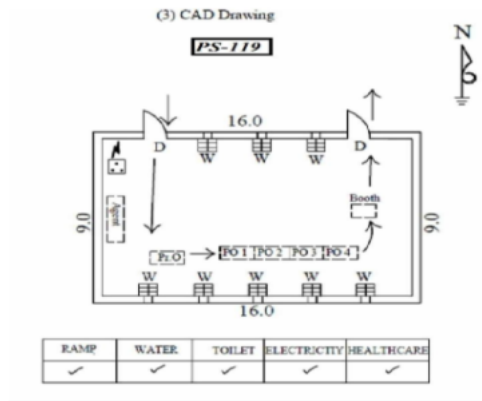

**Google Map View**

**Polling Station Building Front View**

**Polling Station Front View**

**Cad View**

**Key MAP View**

1	TRN1338490	பெயர் : ஜோதிமணி - கணவர் பெயர்: சிவமணி - வீட்டு எண் : 1 வயது : 71 பாலினம் : பெண்	Photo is available	2	TRN1338508	பெயர் : சிவா.சி.கவுண்டர் - தந்தையின் பெயர்: சிவமணி - வீட்டு எண் : 1 வயது : 48 பாலினம் : ஆண்	Photo is available	3	TRN0809921	பெயர் : மாசானிமுத்து - தந்தையின் பெயர்: ராதாகிருஷ்ணன் - வீட்டு எண் : 1 வயது : 43 பாலினம் : ஆண்	Photo is available
4	TRN0894980	பெயர் : வஞ்சிக்கொடி கணவர் பெயர்: ரகுபதி வீட்டு எண் : 1 வயது : 32 பாலினம் : பெண்	Photo is available	5	TRN0809913	பெயர் : விஜயன் - தந்தையின் பெயர்: முருகேசன் - வீட்டு எண் : 1 வயது : 28 பாலினம் : ஆண்	Photo is available	6	TRN0895060	பெயர் : சிவபாண்டியன் தந்தையின் பெயர்: பிச்சைமுத்து வீட்டு எண் : 1 வயது : 28 பாலினம் : ஆண்	Photo is available
7	TRN0842427	பெயர் : சுவேதா - தந்தையின் பெயர்: செல்வராஜ் - வீட்டு எண் : 1 வயது : 27 பாலினம் : பெண்	Photo is available	8	TRN0842435	பெயர் : சந்திகா - தந்தையின் பெயர்: முருகேசன் - வீட்டு எண் : 1 வயது : 27 பாலினம் : பெண்	Photo is available	9	TRN0842443	பெயர் : சிவக்குமார் - தந்தையின் பெயர்: நாகராஜ் - வீட்டு எண் : 1 வயது : 27 பாலினம் : ஆண்	Photo is available
10	TRN0874529	பெயர் : இலக்கியா - தந்தையின் பெயர்: கருப்புச்சாமி - வீட்டு எண் : 1 வயது : 27 பாலினம் : பெண்	Photo is available	11	TRN0909879	பெயர் : மணிகண்டன் தந்தையின் பெயர்: கண்ணன் வீட்டு எண் : 1 வயது : 27 பாலினம் : ஆண்	Photo is available	12	TRN0895052	பெயர் : சூரியா குமார் தந்தையின் பெயர்: மயில்சாமி வீட்டு எண் : 1 வயது : 26 பாலினம் : ஆண்	Photo is available
13	TRN0895078	பெயர் : ராகவன் தந்தையின் பெயர்: மணிகண்டன் வீட்டு எண் : 1 வயது : 26 பாலினம் : ஆண்	Photo is available	14	TRN0895011	பெயர் : தமிழரசி தந்தையின் பெயர்: பிச்சைமுத்து வீட்டு எண் : 1 வயது : 26 பாலினம் : பெண்	Photo is available	15	TRN1848324	பெயர் : சினேகா தந்தையின் பெயர்: சுரேஷ் வீட்டு எண் : 1 வயது : 24 பாலினம் : பெண்	Photo is available
16	TRN1914316	பெயர் : வேல்முருகன் தந்தையின் பெயர்: சக்திவேல் வீட்டு எண் : 1/141 வயது : 24 பாலினம் : ஆண்	Photo is available	17	TRN0469841	பெயர் : மாலதி - தந்தையின் பெயர்: முருகேசன் - வீட்டு எண் : 1E வயது : 32 பாலினம் : பெண்	Photo is available	18	TRN1338516	பெயர் : மாரிமுத்து - தந்தையின் பெயர்: கருப்பணகவுண்டர் - வீட்டு எண் : 2 வயது : 54 பாலினம் : ஆண்	Photo is available
19	TRN1338524	பெயர் : மணோன்மணி - கணவர் பெயர்: மாரிமுத்து - வீட்டு எண் : 2 வயது : 51 பாலினம் : பெண்	Photo is available	20	TRN2154847	பெயர் : மோகன் பூரணி கணவர் பெயர்: ஜீவா வீட்டு எண் : 2 வயது : 24 பாலினம் : பெண்	Photo is available	21	TRN0895045	பெயர் : ராமக்கிருஷ்ணன் தந்தையின் பெயர்: மாரிமுத்து வீட்டு எண் : 2-2 வயது : 27 பாலினம் : ஆண்	Photo is available
22	TRN0737775	பெயர் : ஸ்ரீவீரக்குமார் - தந்தையின் பெயர்: கந்தசாமி - வீட்டு எண் : 2-77 வயது : 28 பாலினம் : ஆண்	Photo is available	23	TRN0442749	பெயர் : சரத்குமார் - தந்தையின் பெயர்: இருளாண்டி - வீட்டு எண் : 2-113 வயது : 33 பாலினம் : ஆண்	Photo is available	24	TRN0737106	பெயர் : மாரியாத்தாள் - கணவர் பெயர்: கனகராஜ் - வீட்டு எண் : 2-143 வயது : 45 பாலினம் : பெண்	Photo is available
25	TRN1914571	பெயர் : ஸ்ரீ வித்யா தந்தையின் பெயர்: கனகராஜ் வீட்டு எண் : 2/143 வயது : 24 பாலினம் : பெண்	Photo is available	26	TRN0562496	பெயர் : செல்லம்மாள் - கணவர் பெயர்: நல்லப்பகவுண்டர் - வீட்டு எண் : 2-179 வயது : 81 பாலினம் : பெண்	Photo is available	27	TRN0737056	பெயர் : சுபலட்சுமி - கணவர் பெயர்: முருகேசன் - வீட்டு எண் : 2-179 வயது : 36 பாலினம் : பெண்	Photo is available
28	TRN0774323	பெயர் : செல்வி - கணவர் பெயர்: துரைசாமி - வீட்டு எண் : 3 வயது : 50 பாலினம் : பெண்	Photo is available	29	GQP3283595	பெயர் : ராதா - கணவர் பெயர்: விஜயராஜ் - வீட்டு எண் : 3-1E வயது : 46 பாலினம் : பெண்	Photo is available	30	TRN0235671	பெயர் : குமரேசன் - தந்தையின் பெயர்: ஆறுமுகம் - வீட்டு எண் : 3-5 வயது : 35 பாலினம் : ஆண்	Photo is available