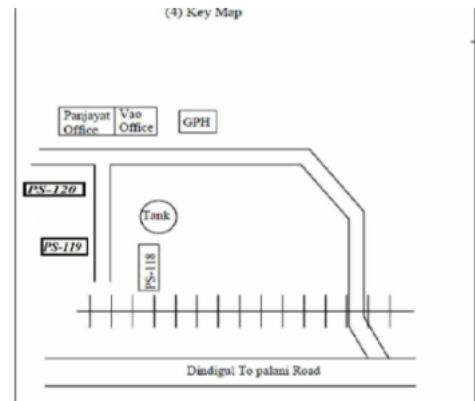

**Google Map View**

**Polling Station Building Front View**

**Polling Station Front View**

**Cad View**

**Key MAP View**

1	TRN1338490	பெயர் : ஜோதிமணி - கணவர் பெயர்: சிவமணி - வீட்டு எண் : 1 வயது : 71 பாலினம் : பெண்	Photo is available	2	TRN1338508	பெயர் : சிவா.சி.கவுண்டர் - தந்தையின் பெயர்: சிவமணி - வீட்டு எண் : 1 வயது : 48 பாலினம் : ஆண்	Photo is available	3	TRN0809921	பெயர் : மாசானிமுத்து - தந்தையின் பெயர்: ராதாகிருஷ்ணன் - வீட்டு எண் : 1 வயது : 43 பாலினம் : ஆண்	Photo is available
4	TRN0894980	பெயர் : வஞ்சிக்கொடி கணவர் பெயர்: ரகுபதி வீட்டு எண் : 1 வயது : 32 பாலினம் : பெண்	Photo is available	5	TRN0809913	பெயர் : விஜயன் - தந்தையின் பெயர்: முருகேசன் - வீட்டு எண் : 1 வயது : 28 பாலினம் : ஆண்	Photo is available	6	TRN0895060	பெயர் : சிவபாண்டியன் தந்தையின் பெயர்: பிச்சைமுத்து வீட்டு எண் : 1 வயது : 28 பாலினம் : ஆண்	Photo is available
7	TRN0842427	பெயர் : சுவேதா - தந்தையின் பெயர்: செல்வராஜ் - வீட்டு எண் : 1 வயது : 27 பாலினம் : பெண்	Photo is available	8	TRN0842435	பெயர் : சந்திகா - தந்தையின் பெயர்: முருகேசன் - வீட்டு எண் : 1 வயது : 27 பாலினம் : பெண்	Photo is available	9	TRN0842443	பெயர் : சிவக்குமார் - தந்தையின் பெயர்: நாகராஜ் - வீட்டு எண் : 1 வயது : 27 பாலினம் : ஆண்	Photo is available
10	TRN0874529	பெயர் : இலக்கியா - தந்தையின் பெயர்: கருப்புச்சாமி - வீட்டு எண் : 1 வயது : 27 பாலினம் : பெண்	Photo is available	11	TRN0909879	பெயர் : மணிகண்டன் தந்தையின் பெயர்: கண்ணன் வீட்டு எண் : 1 வயது : 27 பாலினம் : ஆண்	Photo is available	12	TRN0895052	பெயர் : சூரியா குமார் தந்தையின் பெயர்: மயில்சாமி வீட்டு எண் : 1 வயது : 26 பாலினம் : ஆண்	Photo is available
13	TRN0895078	பெயர் : ராகவன் தந்தையின் பெயர்: மணிகண்டன் வீட்டு எண் : 1 வயது : 26 பாலினம் : ஆண்	Photo is available	14	TRN0895011	பெயர் : தமிழரசி தந்தையின் பெயர்: பிச்சைமுத்து வீட்டு எண் : 1 வயது : 26 பாலினம் : பெண்	Photo is available	15	TRN1848324	பெயர் : சினேகா தந்தையின் பெயர்: சுரேஷ் வீட்டு எண் : 1 வயது : 24 பாலினம் : பெண்	Photo is available
16	TRN1914316	பெயர் : வேல்முருகன் தந்தையின் பெயர்: சக்திவேல் வீட்டு எண் : 1/141 வயது : 24 பாலினம் : ஆண்	Photo is available	17	TRN0469841	பெயர் : மாலதி - தந்தையின் பெயர்: முருகேசன் - வீட்டு எண் : 1E வயது : 32 பாலினம் : பெண்	Photo is available	18	TRN1338516	பெயர் : மாரிமுத்து - தந்தையின் பெயர்: கருப்பணகவுண்டர் - வீட்டு எண் : 2 வயது : 54 பாலினம் : ஆண்	Photo is available
19	TRN1338524	பெயர் : மணோன்மணி - கணவர் பெயர்: மாரிமுத்து - வீட்டு எண் : 2 வயது : 51 பாலினம் : பெண்	Photo is available	20	TRN2154847	பெயர் : மோகன் பூரணி கணவர் பெயர்: ஜீவா வீட்டு எண் : 2 வயது : 24 பாலினம் : பெண்	Photo is available	21	TRN0895045	பெயர் : ராமக்கிருஷ்ணன் தந்தையின் பெயர்: மாரிமுத்து வீட்டு எண் : 2-2 வயது : 27 பாலினம் : ஆண்	Photo is available
22	TRN0737775	பெயர் : ஸ்ரீவீரக்குமார் - தந்தையின் பெயர்: கந்தசாமி - வீட்டு எண் : 2-77 வயது : 28 பாலினம் : ஆண்	Photo is available	23	TRN0442749	பெயர் : சரத்குமார் - தந்தையின் பெயர்: இருளாண்டி - வீட்டு எண் : 2-113 வயது : 33 பாலினம் : ஆண்	Photo is available	24	TRN0737106	பெயர் : மாரியாத்தாள் - கணவர் பெயர்: கனகராஜ் - வீட்டு எண் : 2-143 வயது : 45 பாலினம் : பெண்	Photo is available
25	TRN1914571	பெயர் : ஸ்ரீ வித்யா தந்தையின் பெயர்: கனகராஜ் வீட்டு எண் : 2/143 வயது : 24 பாலினம் : பெண்	Photo is available	26	TRN0562496	பெயர் : செல்லம்மாள் - கணவர் பெயர்: நல்லப்பகவுண்டர் - வீட்டு எண் : 2-179 வயது : 81 பாலினம் : பெண்	Photo is available	27	TRN0737056	பெயர் : சுபலட்சுமி - கணவர் பெயர்: முருகேசன் - வீட்டு எண் : 2-179 வயது : 36 பாலினம் : பெண்	Photo is available
28	TRN0774323	பெயர் : செல்வி - கணவர் பெயர்: துரைசாமி - வீட்டு எண் : 3 வயது : 50 பாலினம் : பெண்	Photo is available	29	GQP3283595	பெயர் : ராதா - கணவர் பெயர்: விஜயராஜ் - வீட்டு எண் : 3-1E வயது : 46 பாலினம் : பெண்	Photo is available	30	TRN0235671	பெயர் : குமரேசன் - தந்தையின் பெயர்: ஆறுமுகம் - வீட்டு எண் : 3-5 வயது : 35 பாலினம் : ஆண்	Photo is available