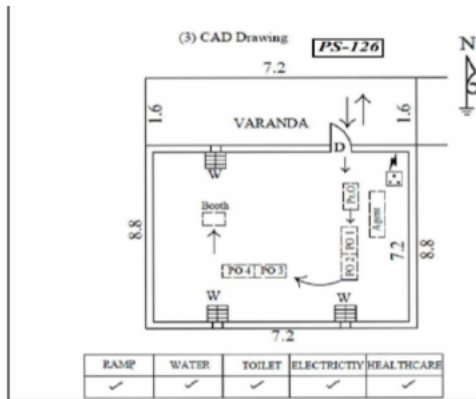

Google Map View

Polling Station Building Front View

Polling Station Front View

Cad View

Key MAP View

1	TRN1902725	பெயர் : நவீன் குமார் தந்தையின் பெயர்: பழனியம்மாள் வீட்டு எண் : 1 வயது : 29 பாலினம் : ஆண்	Photo is available	2	TRN1945401	பெயர் : விக்கென்ஷ் தந்தையின் பெயர்: ரவி வீட்டு எண் : 1 வயது : 26 பாலினம் : ஆண்	Photo is available	3	TRN1902659	பெயர் : ராகுல் கண்ணன் தந்தையின் பெயர்: எம்பெருமாள் வீட்டு எண் : 1 வயது : 23 பாலினம் : ஆண்	Photo is available
4	TRN1902303	பெயர் : சிவசெல்வி தாயின் பெயர்: நடராஜ் வீட்டு எண் : 1 வயது : 23 பாலினம் : பெண்	Photo is available	5	UDV1826874	பெயர் : தெய்வேந்திரன் - தந்தையின் பெயர்: வெள்ளைக்கண்ணு - வீட்டு எண் : 1/2 வயது : 55 பாலினம் : ஆண்	Photo is available	6	TRN1011246	பெயர் : தீபிகா மு பி தாயின் பெயர்: மு பிரியதர்ஷினி வீட்டு எண் : 1/107 வயது : 25 பாலினம் : பெண்	Photo is available
7	TRN2165595	பெயர் : சத்தியப்ரியா கணவர் பெயர்: மாரிமுத்து வீட்டு எண் : 1/12 வயது : 19 பாலினம் : பெண்	Photo is available	8	TRN2051803	பெயர் : பைஜலி தந்தையின் பெயர்: ராஜன் வீட்டு எண் : 1/31 வயது : 36 பாலினம் : ஆண்	Photo is available	9	TRN1013218	பெயர் : பொன்மணி கணவர் பெயர்: காமாட்சி வீட்டு எண் : 1/42 வயது : 48 பாலினம் : பெண்	Photo is available
10	TRN0972588	பெயர் : சித்ரா கணவர் பெயர்: மணிகண்டன் வீட்டு எண் : 1/86 வயது : 38 பாலினம் : பெண்	Photo is available	11	TRN1012350	பெயர் : செல்வி கணவர் பெயர்: பாலமுருகன் வீட்டு எண் : 1/285/1 வயது : 37 பாலினம் : பெண்	Photo is available	12	TRN2083558	பெயர் : பேபிஷியாமினி கணவர் பெயர்: பைஜலி வீட்டு எண் : 1/316 வயது : 31 பாலினம் : பெண்	Photo is available
13	TRN1916063	பெயர் : திவ்யா தந்தையின் பெயர்: கனகராஜ் வீட்டு எண் : 1/369 வயது : 26 பாலினம் : பெண்	Photo is available	14	TRN1987619	பெயர் : முருகேஸ்வரி நா கணவர் பெயர்: நாகராஜன் வீட்டு எண் : 1/457 வயது : 29 பாலினம் : பெண்	Photo is available	15	TRN0919480	பெயர் : ரஞ்சிதா தாயின் பெயர்: சாந்தி வீட்டு எண் : 1/458 வயது : 25 பாலினம் : பெண்	Photo is available
16	TRN0979088	பெயர் : நாகஜோதி கணவர் பெயர்: சண்முகவேல் வீட்டு எண் : 1/485 வயது : 28 பாலினம் : பெண்	Photo is available	17	TRN0929448	பெயர் : ரோஜாபுர் தந்தையின் பெயர்: ஆனந்தகுமார் வீட்டு எண் : 1/647 வயது : 25 பாலினம் : பெண்	Photo is available	18	KMF3477965	பெயர் : இந்துமதி தந்தையின் பெயர்: நடராஜன் வீட்டு எண் : 2/3 வயது : 46 பாலினம் : பெண்	Photo is available
19	UJV0297960	பெயர் : சுகதி கணவர் பெயர்: சுரேஷ் வீட்டு எண் : 2/3 வயது : 44 பாலினம் : பெண்	Photo is available	20	TRN1902626	பெயர் : சுயம்பிரகாசம் தந்தையின் பெயர்: மோகன்ராஜ் வீட்டு எண் : 2/7 வயது : 23 பாலினம் : ஆண்	Photo is available	21	TRN2044410	பெயர் : கோகுல் தந்தையின் பெயர்: வாசு வீட்டு எண் : 2/97 வயது : 26 பாலினம் : ஆண்	Photo is available
22	UDV0855825	பெயர் : புஷ்பம் - கணவர் பெயர்: தெய்வேந்திரன் - வீட்டு எண் : 3/2 வயது : 45 பாலினம் : பெண்	Photo is available	23	TRN0613596	பெயர் : சனோப்பர்நிஷா மு தந்தையின் பெயர்: முகமது இப்ராஹிம் - வீட்டு எண் : 3/23 வயது : 32 பாலினம் : பெண்	Photo is available	24	TRN1916014	பெயர் : வினிதா தந்தையின் பெயர்: ஜெயபிரகாஷ் வீட்டு எண் : 3/36 வயது : 25 பாலினம் : பெண்	Photo is available
25	TRN2165611	பெயர் : நந்தகுமார் தந்தையின் பெயர்: பிரியங்கா வீட்டு எண் : 3/40 வயது : 20 பாலினம் : ஆண்	Photo is available	26	TRN1817030	பெயர் : கிருத்திகா தந்தையின் பெயர்: சந்திரசேகர் வீட்டு எண் : 4 வயது : 24 பாலினம் : பெண்	Photo is available	27	TRN1395300	பெயர் : முத்துச்சாமி - தந்தையின் பெயர்: பழனிச்சாமி - வீட்டு எண் : 4-1 வயது : 68 பாலினம் : ஆண்	Photo is available
28	GQP3315322	பெயர் : பாப்பாத்தி - கணவர் பெயர்: முத்துச்சாமி - வீட்டு எண் : 4-1 வயது : 62 பாலினம் : பெண்	Photo is available	29	TRN0471375	பெயர் : பழனிச்சாமி - தந்தையின் பெயர்: முத்துச்சாமி - வீட்டு எண் : 4-1A வயது : 42 பாலினம் : ஆண்	Photo is available	30	TRN0471383	பெயர் : பூநீலா - கணவர் பெயர்: பழனிச்சாமி - வீட்டு எண் : 4-1A வயது : 36 பாலினம் : பெண்	Photo is available