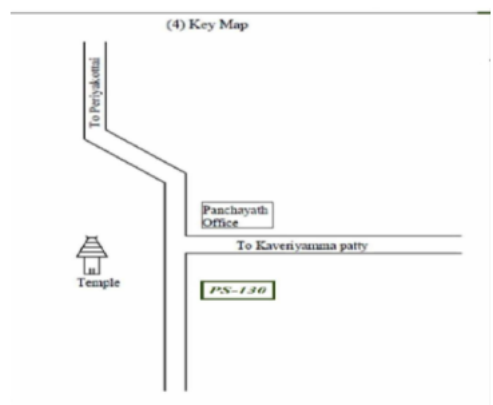

Key MAP View