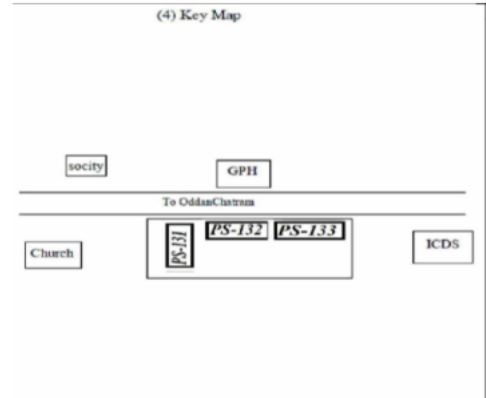

Cad View

Key MAP View