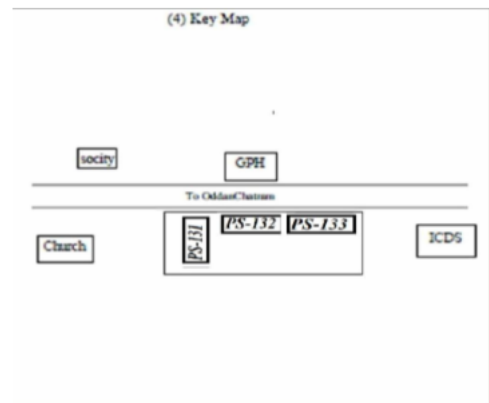

Cad View

Key MAP View