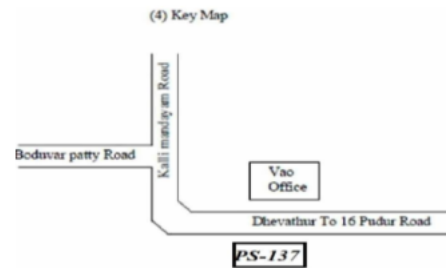

Key MAP View