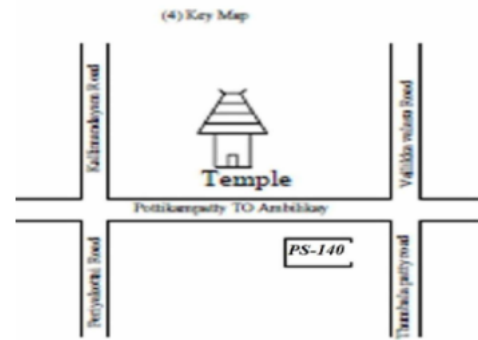

Google Map View

Polling Station Building Front View

Polling Station Front View

Cad View

Key MAP View

1 பெயர் : குணசூரியா செல்லமுத்து தந்தையின் பெயர்: செல்லமுத்து வீட்டு எண் : 0 வயது : 22 பாலினம் : பெண் Photo is available	TRN2107639	2 பெயர் : ராமசாமி - தந்தையின் பெயர்: குழந்தைவேல் - வீட்டு எண் : 1 வயது : 82 பாலினம் : ஆண் Photo is available	TRN0746339	3 பெயர் : குப்பாத்தான் - கணவர் பெயர்: செல்லமுத்து - வீட்டு எண் : 1 வயது : 72 பாலினம் : பெண் Photo is available	TRN0846576
4 பெயர் : செல்லமுத்து - தந்தையின் பெயர்: திருமலைசாமி - வீட்டு எண் : 1 வயது : 70 பாலினம் : ஆண் Photo is available	TRN0846543	5 பெயர் : விஜயலட்சுமி - கணவர் பெயர்: ராமசாமி செட்டியார் - வீட்டு எண் : 1 வயது : 62 பாலினம் : பெண் Photo is available	TRN0746347	6 பெயர் : கண்மணி - கணவர் பெயர்: விஸ்வநாதன் - வீட்டு எண் : 1 வயது : 50 பாலினம் : பெண் Photo is available	TRN0846568
7 பெயர் : முருகன் - தந்தையின் பெயர்: பெருமாள் - வீட்டு எண் : 1 வயது : 41 பாலினம் : ஆண் Photo is available	TRN0669473	8 பெயர் : அம்சுகன்னு - கணவர் பெயர்: ஜோதீஸ்வரன் - வீட்டு எண் : 1 வயது : 37 பாலினம் : பெண் Photo is available	TRN0846592	9 பெயர் : சசிகலா - கணவர் பெயர்: பாக்கியராஜ் - வீட்டு எண் : 1 வயது : 35 பாலினம் : பெண் Photo is available	TRN0669614
10 பெயர் : தென்மொழி கணவர் பெயர்: கலிமுத்து வீட்டு எண் : 1 வயது : 35 பாலினம் : பெண் Photo is available	TRN0896753	11 பெயர் : ஈஸ்வரி - தந்தையின் பெயர்: ரவிச்சந்திரன் வீட்டு எண் : 1 வயது : 31 பாலினம் : பெண் Photo is available	TRN0846550	12 பெயர் : கோகிலா - தந்தையின் பெயர்: சுப்பிரமணி - வீட்டு எண் : 1 வயது : 30 பாலினம் : பெண் Photo is available	TRN0695510
13 பெயர் : ஜெயவினோ - தந்தையின் பெயர்: தர்மராஜ் - வீட்டு எண் : 1 வயது : 30 பாலினம் : பெண் Photo is available	TRN0669531	14 பெயர் : தமிழ்செல்வன் - தந்தையின் பெயர்: குப்புச்சாமி - வீட்டு எண் : 1 வயது : 29 பாலினம் : ஆண் Photo is available	TRN0669549	15 பெயர் : மகேஷ்குமார் - தந்தையின் பெயர்: பழனிச்சாமி - வீட்டு எண் : 1 வயது : 29 பாலினம் : ஆண் Photo is available	TRN0669499
16 பெயர் : கருப்புச்சாமி - தந்தையின் பெயர்: தெண்டபாணி - வீட்டு எண் : 1 வயது : 29 பாலினம் : ஆண் Photo is available	TRN0669507	17 பெயர் : சமதி - தந்தையின் பெயர்: ரவிசந்திரன் வீட்டு எண் : 1 வயது : 29 பாலினம் : பெண் Photo is available	TRN0846584	18 பெயர் : மதன்குமார் - தந்தையின் பெயர்: காளிதாஸ் - வீட்டு எண் : 1 வயது : 27 பாலினம் : ஆண் Photo is available	TRN0846600
19 பெயர் : பாலகுமார் - தந்தையின் பெயர்: செல்லமுத்து - வீட்டு எண் : 1 வயது : 27 பாலினம் : ஆண் Photo is available	TRN0846618	20 பெயர் : சந்தோஷ்ராஜா - தந்தையின் பெயர்: சண்முகவேல் - வீட்டு எண் : 1 வயது : 27 பாலினம் : ஆண் Photo is available	TRN0846626	21 பெயர் : சம்பத் குமார் - தந்தையின் பெயர்: முத்துமாணிக்கம் - வீட்டு எண் : 1 வயது : 27 பாலினம் : ஆண் Photo is available	TRN0846675
22 பெயர் : குபேந்திரன் தந்தையின் பெயர்: சுப்பிரமணி வீட்டு எண் : 1 வயது : 27 பாலினம் : ஆண் Photo is available	TRN0896845	23 பெயர் : பிரித்தியுணன் தந்தையின் பெயர்: தேவராஜ் வீட்டு எண் : 1 வயது : 27 பாலினம் : ஆண் Photo is available	TRN0896803	24 பெயர் : ராஜலட்சுமி தந்தையின் பெயர்: அப்பாசாமி வீட்டு எண் : 1 வயது : 27 பாலினம் : பெண் Photo is available	TRN0896837
25 பெயர் : செல்வபிரகாஷ் தாயின் பெயர்: முத்துலட்சுமி குப்புச்சாமி வீட்டு எண் : 1 வயது : 25 பாலினம் : ஆண் Photo is available	TRN1875061	26 பெயர் : முத்துசாமி தந்தையின் பெயர்: மயில்சாமி வீட்டு எண் : 1 வயது : 25 பாலினம் : ஆண் Photo is available	TRN1907401	27 பெயர் : பூரணச்சந்திரிகா ம தந்தையின் பெயர்: மங்களசாமி வீட்டு எண் : 1 வயது : 25 பாலினம் : பெண் Photo is available	TRN1817469
28 பெயர் : ராஜ்குமார் தந்தையின் பெயர்: காளிமுத்து வீட்டு எண் : 1 வயது : 24 பாலினம் : ஆண் Photo is available	TRN1907385	29 பெயர் : பிரியங்கா தந்தையின் பெயர்: ஞானசேகர் வீட்டு எண் : 1 வயது : 24 பாலினம் : பெண் Photo is available	TRN1875152	30 பெயர் : குணவேந்தன் தந்தையின் பெயர்: அப்பா சாமி வீட்டு எண் : 1 வயது : 24 பாலினம் : ஆண் Photo is available	TRN1874940