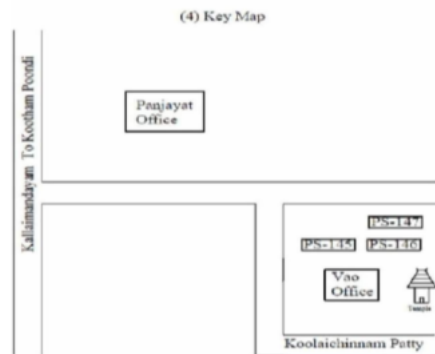

Google Map View

Polling Station Building Front View

Polling Station Front View

Cad View

Key MAP View

1 பெயர் : அபிநயா செ தந்தையின் பெயர்: செல்வராஜ் வீட்டு எண் : 0 வயது : 19 பாலினம் : பெண் Photo is available	TRN2202406	2 பெயர் : ராஜேஷ்வரி கணவர் பெயர்: செந்தில் வீட்டு எண் : 1 வயது : 39 பாலினம் : பெண் Photo is available	TRN1847862	3 பெயர் : சரண்யா - கணவர் பெயர்: விவேகானந்தன் - வீட்டு எண் : 1 வயது : 36 பாலினம் : பெண் Photo is available	TRN0847483
4 பெயர் : செல்வி கணவர் பெயர்: முத்துச்சாமி வீட்டு எண் : 001 வயது : 36 பாலினம் : பெண் Photo is available	TRN1847854	5 பெயர் : கிருஷ்ணன் - தந்தையின் பெயர்: சென்னியப்பன் - வீட்டு எண் : 1 வயது : 33 பாலினம் : ஆண் Photo is available	TRN0671008	6 பெயர் : செல்வராணி கணவர் பெயர்: முத்துக்குமார் வீட்டு எண் : 1 வயது : 30 பாலினம் : பெண் Photo is available	TRN1949700
7 பெயர் : கௌசல்யாதேவி - தந்தையின் பெயர்: அழகேசன் - வீட்டு எண் : 1 வயது : 29 பாலினம் : பெண் Photo is available	TRN0670992	8 பெயர் : ராஜ் குமார் தந்தையின் பெயர்: கோவிந்தசாமி வீட்டு எண் : 1 வயது : 27 பாலினம் : ஆண் Photo is available	TRN0897751	9 பெயர் : சுகன்யா கணவர் பெயர்: கார்த்திக் வீட்டு எண் : 1 வயது : 27 பாலினம் : பெண் Photo is available	TRN1847888
10 பெயர் : கவியரசு தந்தையின் பெயர்: திருமலைச்சாமி வீட்டு எண் : 1 வயது : 26 பாலினம் : ஆண் Photo is available	TRN0897702	11 பெயர் : செல்வக்குமார் தாயின் பெயர்: சரஸ்வதி வீட்டு எண் : 1 வயது : 26 பாலினம் : ஆண் Photo is available	TRN1847870	12 பெயர் : நந்தகுமார் தந்தையின் பெயர்: கோவிந்தசாமி வீட்டு எண் : 1 வயது : 26 பாலினம் : ஆண் Photo is available	TRN0897769
13 பெயர் : சங்கீதா கணவர் பெயர்: பொன்ராமன் வீட்டு எண் : 1 வயது : 25 பாலினம் : பெண் Photo is available	TRN1847896	14 பெயர் : துர்க்கா தந்தையின் பெயர்: கண்ணன் வீட்டு எண் : 1 வயது : 25 பாலினம் : பெண் Photo is available	TRN1949684	15 பெயர் : மாரிமுத்து செ தந்தையின் பெயர்: செல்வராஜ் வீட்டு எண் : 1 வயது : 23 பாலினம் : ஆண் Photo is available	TRN1959063
16 பெயர் : கவின்குமார் தந்தையின் பெயர்: பொன்ராமன் வீட்டு எண் : 1 வயது : 23 பாலினம் : ஆண் Photo is available	TRN1981802	17 பெயர் : பழனிமாமன் - கணவர் பெயர்: நாகராஜ் - வீட்டு எண் : 1-9 வயது : 58 பாலினம் : பெண் Photo is available	TRN0847459	18 பெயர் : நடராஜ் - தந்தையின் பெயர்: மாயாண்டிதேவர் - வீட்டு எண் : 1-15 வயது : 55 பாலினம் : ஆண் Photo is available	TRN0049098
19 பெயர் : முருகாத்தாள் - கணவர் பெயர்: நடராஜ் - வீட்டு எண் : 1-15 வயது : 48 பாலினம் : பெண் Photo is available	TRN0049114	20 பெயர் : முருகேஸ்வரி - கணவர் பெயர்: பாபு - வீட்டு எண் : 1-47 வயது : 48 பாலினம் : பெண் Photo is available	TRN0049106	21 பெயர் : பாண்டிஜோதி - கணவர் பெயர்: சூரிய மூர்த்தி - வீட்டு எண் : 1e வயது : 33 பாலினம் : பெண் Photo is available	TRN0781617
22 பெயர் : பவித்ரா - கணவர் பெயர்: செந்தில் குமார் - வீட்டு எண் : 1e வயது : 33 பாலினம் : பெண் Photo is available	TRN0781625	23 பெயர் : நித்யா - கணவர் பெயர்: ரூபன் சக்கரவர்த்தி - வீட்டு எண் : 1e வயது : 29 பாலினம் : பெண் Photo is available	TRN0781633	24 பெயர் : விக்னேஷ்வரன் தந்தையின் பெயர்: சிவசாமி - வீட்டு எண் : 1e வயது : 28 பாலினம் : ஆண் Photo is available	TRN0781690
25 பெயர் : சிவராமகிருஷ்ணன் தந்தையின் பெயர்: பார்த்திபன் வீட்டு எண் : 2/25 வயது : 26 பாலினம் : ஆண் Photo is available	TRN1002070	26 பெயர் : யஷோதா கணவர் பெயர்: செந்தில் குமார் வீட்டு எண் : 2/69 வயது : 40 பாலினம் : பெண் Photo is available	TRN2093672	27 பெயர் : வனிதா கணவர் பெயர்: கருப்புசாமி வீட்டு எண் : 3/40 வயது : 32 பாலினம் : பெண் Photo is available	TRN1847847
28 பெயர் : கௌசல்யா தந்தையின் பெயர்: செல்லமுத்து வீட்டு எண் : 3/294 வயது : 26 பாலினம் : பெண் Photo is available	TRN1002062	29 பெயர் : சனகர் - தந்தையின் பெயர்: கனேஷ் - வீட்டு எண் : 4 வயது : 29 பாலினம் : ஆண் Photo is available	TRN0875765	30 பெயர் : சரவணன் - தந்தையின் பெயர்: கர்த்திவேல் - வீட்டு எண் : 4 வயது : 27 பாலினம் : ஆண் Photo is available	TRN0875773