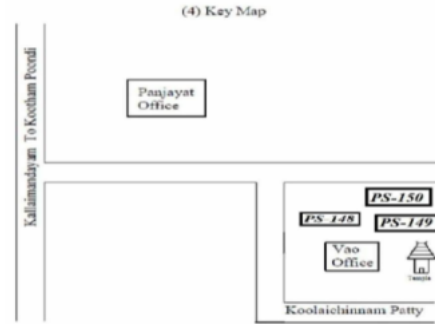

Cad View

Key MAP View