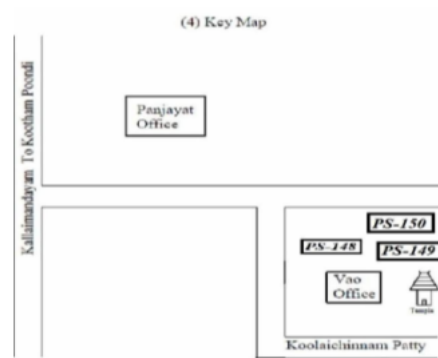

Cad View

Key MAP View