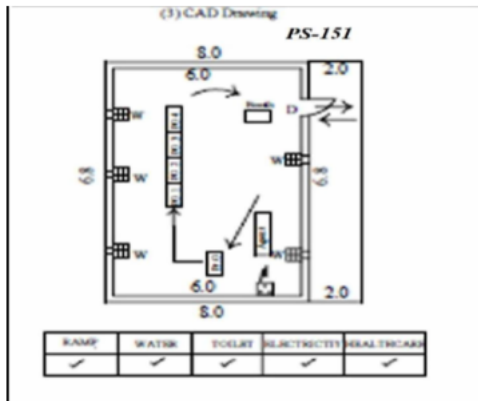

கையொப்பம்

Nazri Naksha

Google Map View

Polling Station Building Front View

Polling Station Front View

Cad View

Key MAP View

| | | | | | |
|--|------------|---|------------|--|------------|
| 1 பெயர் : லெட்சுமி கணவர் பெயர்: சின்ன ராமசாமி வீட்டு எண் : 0 வயது : 61 பாலினம் : பெண் Photo is available | TRN2191211 | 2 பெயர் : மல்லிகா தந்தையின் பெயர்: ராமசாமி வீட்டு எண் : 0 வயது : 49 பாலினம் : பெண் Photo is available | TRN1971514 | 3 பெயர் : விஜயகுமார் க தந்தையின் பெயர்: கணேசன் வீட்டு எண் : 0 வயது : 29 பாலினம் : ஆண் Photo is available | TRN1860949 |
| 4 பெயர் : முத்தாத்தான் - கணவர் பெயர்: கருப்பண கவுண்டர் - வீட்டு எண் : 1 வயது : 69 பாலினம் : பெண் Photo is available | TRN0701623 | 5 பெயர் : செல்வி - கணவர் பெயர்: கருப்புச்சாமி - வீட்டு எண் : 1 வயது : 55 பாலினம் : பெண் Photo is available | TRN0671271 | 6 பெயர் : ஜோதி - கணவர் பெயர்: கணேசன் - வீட்டு எண் : 1 வயது : 51 பாலினம் : பெண் Photo is available | GQP3255189 |
| 7 பெயர் : சிவசாமி - தந்தையின் பெயர்: கருப்பண கவுண்டர் - வீட்டு எண் : 1 வயது : 41 பாலினம் : ஆண் Photo is available | TRN0701631 | 8 பெயர் : கவிதா - கணவர் பெயர்: வடிவேல் - வீட்டு எண் : 1 வயது : 40 பாலினம் : பெண் Photo is available | GQP3255171 | 9 பெயர் : தெய்வமணி - கணவர் பெயர்: அருணாச்சலம் - வீட்டு எண் : 1 வயது : 35 பாலினம் : பெண் Photo is available | TRN0671388 |
| 10 பெயர் : உதயக்குமார் - தந்தையின் பெயர்: செல்லமுத்து - வீட்டு எண் : 1 வயது : 34 பாலினம் : ஆண் Photo is available | TRN0671529 | 11 பெயர் : வெண்ணிலா - தந்தையின் பெயர்: குப்புச்சாமி - வீட்டு எண் : 1 வயது : 31 பாலினம் : பெண் Photo is available | TRN0671362 | 12 பெயர் : நித்யா சங்கரி - தந்தையின் பெயர்: பழனிச்சாமி - வீட்டு எண் : 1 வயது : 30 பாலினம் : பெண் Photo is available | TRN0671354 |
| 13 பெயர் : ரா முருகாத்தான் - கணவர் பெயர்: சண்முகவேல் - வீட்டு எண் : 1-77 வயது : 41 பாலினம் : பெண் Photo is available | TRN0876003 | 14 பெயர் : மகேஸ்வரி - கணவர் பெயர்: ஈஸ்வரன் - வீட்டு எண் : 1E வயது : 34 பாலினம் : பெண் Photo is available | TRN0629576 | 15 பெயர் : வசந்தகுமார் - தந்தையின் பெயர்: ராமசாமி - வீட்டு எண் : 1E வயது : 30 பாலினம் : ஆண் Photo is available | TRN0572057 |
| 16 பெயர் : விஸ்வநாதன் தந்தையின் பெயர்: நாச்சிமுத்து வீட்டு எண் : 2/1 வயது : 51 பாலினம் : ஆண் Photo is available | TRN0938738 | 17 பெயர் : சின்னகண்ணு - கணவர் பெயர்: கருப்புச்சாமி - வீட்டு எண் : 2E வயது : 58 பாலினம் : பெண் Photo is available | TRN0416149 | 18 பெயர் : பாணுமதி - கணவர் பெயர்: வஞ்சிமுத்து வீட்டு எண் : 2E வயது : 36 பாலினம் : பெண் Photo is available | TRN0416164 |
| 19 பெயர் : இந்திராணி - கணவர் பெயர்: சாமியப்பன் - வீட்டு எண் : 5 வயது : 38 பாலினம் : பெண் Photo is available | TRN0343475 | 20 பெயர் : குமார் தந்தையின் பெயர்: திருமலைசாமி வீட்டு எண் : 6 வயது : 53 பாலினம் : ஆண் Photo is available | TRN0913079 | 21 பெயர் : வசந்த கண்ணன் - தந்தையின் பெயர்: சிவராமன் - வீட்டு எண் : 6 வயது : 32 பாலினம் : ஆண் Photo is available | TRN0509844 |
| 22 பெயர் : தாமோதரன் - தந்தையின் பெயர்: கருப்புச்சாமி - வீட்டு எண் : 6 வயது : 27 பாலினம் : ஆண் Photo is available | TRN0848242 | 23 பெயர் : ஆறுமுகநாடார் - தந்தையின் பெயர்: நாச்சியப்பநாடார் - வீட்டு எண் : 6-1E வயது : 78 பாலினம் : ஆண் Photo is available | TRN1567205 | 24 பெயர் : லட்சுமி - கணவர் பெயர்: ஆறுமுகம் - வீட்டு எண் : 6-1E வயது : 71 பாலினம் : பெண் Photo is available | TRN1567213 |
| 25 பெயர் : ரோஷ்னி கணவர் பெயர்: சிவக்குமார் பொன்னுச்சாமி வீட்டு எண் : 6/2 வயது : 23 பாலினம் : பெண் Photo is available | TRN2180842 | 26 பெயர் : வேலாத்தான் - கணவர் பெயர்: கருப்புச்சாமி - வீட்டு எண் : 6-2E வயது : 75 பாலினம் : பெண் Photo is available | TRN1567239 | 27 பெயர் : சாமியப்பன் - தந்தையின் பெயர்: திருமலைசாமி - வீட்டு எண் : 6-2E வயது : 67 பாலினம் : ஆண் Photo is available | TRN1567254 |
| 28 பெயர் : காளியாத்தான் - கணவர் பெயர்: சாமியப்பன் - வீட்டு எண் : 6-2E வயது : 63 பாலினம் : பெண் Photo is available | TRN1567262 | 29 பெயர் : வஞ்சிமுத்து - தந்தையின் பெயர்: கருப்புச்சாமி - வீட்டு எண் : 6-2E வயது : 54 பாலினம் : ஆண் Photo is available | TRN1567270 | 30 பெயர் : சித்ரா - கணவர் பெயர்: வஞ்சிமுத்து - வீட்டு எண் : 6-2E வயது : 41 பாலினம் : பெண் Photo is available | GQP1982115 |