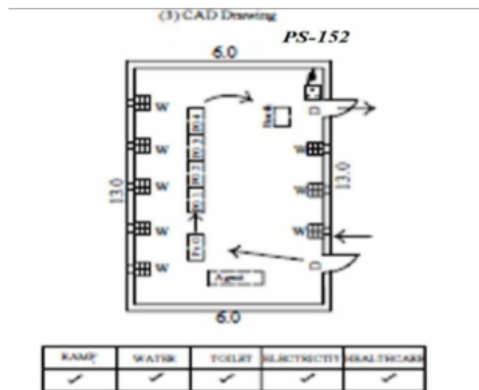

Nazri Naksha

Google Map View

Polling Station Building Front View

Polling Station Front View

Cad View

Key MAP View

1 பெயர் : முத்துச்சாமி - தந்தையின் பெயர்: கருப்பண கவுண்டர் - வீட்டு எண் : 1 வயது : 60 பாலினம் : ஆண்	TRN0671495 Photo is available	2 பெயர் : ரங்கசாமி தந்தையின் பெயர்: சக்திவேல் - வீட்டு எண் : 1 வயது : 56 பாலினம் : ஆண்	GQP3255049 Photo is available	3 பெயர் : லட்சுமி - கணவர் பெயர்: முத்துச்சாமி - வீட்டு எண் : 1 வயது : 53 பாலினம் : பெண்	TRN0671438 Photo is available
4 பெயர் : தமிழ்செல்வி சு கணவர் பெயர்: சுந்தரம் - வீட்டு எண் : 1 வயது : 46 பாலினம் : பெண்	GQP3255163 Photo is available	5 பெயர் : ஈஸ்வரி - கணவர் பெயர்: சேமலை - வீட்டு எண் : 1 வயது : 44 பாலினம் : பெண்	GQP3255148 Photo is available	6 பெயர் : சிவசெல்வி - கணவர் பெயர்: மகுடஸ்வரன் - வீட்டு எண் : 1 வயது : 43 பாலினம் : பெண்	TRN0750687 Photo is available
7 பெயர் : வளர்மதி - கணவர் பெயர்: சிவன்மலை - வீட்டு எண் : 1 வயது : 41 பாலினம் : பெண்	TRN0811570 Photo is available	8 பெயர் : பாலகிருஷ்ணன் - தந்தையின் பெயர்: சென்னியப்பன் - வீட்டு எண் : 1 வயது : 38 பாலினம் : ஆண்	GQP3255130 Photo is available	9 பெயர் : முருகானந்தம் - தந்தையின் பெயர்: பெரியசாமி - வீட்டு எண் : 1 வயது : 35 பாலினம் : ஆண்	TRN0750737 Photo is available
10 பெயர் : செல்வி - கணவர் பெயர்: சந்திர சேகரன் - வீட்டு எண் : 1 வயது : 34 பாலினம் : பெண்	TRN0811539 Photo is available	11 பெயர் : வித்யா - தந்தையின் பெயர்: வேலுச்சாமி - வீட்டு எண் : 1 வயது : 33 பாலினம் : பெண்	TRN0671321 Photo is available	12 பெயர் : பொ அருள்முருகன் தாயின் பெயர்: செல்லாத்தாள் - வீட்டு எண் : 1 வயது : 33 பாலினம் : ஆண்	TRN0750745 Photo is available
13 பெயர் : கார்த்திகேயன் தந்தையின் பெயர்: கணேசன் வீட்டு எண் : 1 வயது : 31 பாலினம் : ஆண்	TRN0897967 Photo is available	14 பெயர் : முத்துக்குமார் - தந்தையின் பெயர்: முத்துச்சாமி - வீட்டு எண் : 1 வயது : 30 பாலினம் : ஆண்	TRN0671503 Photo is available	15 பெயர் : அஜித் குமார் வே தந்தையின் பெயர்: வேலுச்சாமி - வீட்டு எண் : 1 வயது : 27 பாலினம் : ஆண்	TRN0848234 Photo is available
16 பெயர் : ஹரிணி த தந்தையின் பெயர்: தங்கவேல் வீட்டு எண் : 1 வயது : 20 பாலினம் : பெண்	TRN2138618 Photo is available	17 பெயர் : சென்னிமலை தந்தையின் பெயர்: நாச்சிமுத்து கவுண்டர் வீட்டு எண் : 1E வயது : 84 பாலினம் : ஆண்	GQP3259991 Photo is available	18 பெயர் : செல்லாத்தாள் - தந்தையின் பெயர்: வேலுசாமிகவுண்டர் - வீட்டு எண் : 1E வயது : 77 பாலினம் : பெண்	TRN1565324 Photo is available
19 பெயர் : செல்வி - கணவர் பெயர்: ரவிவர்மா - வீட்டு எண் : 1e வயது : 36 பாலினம் : பெண்	TRN0629584 Photo is available	20 பெயர் : வேலுச்சாமி - தந்தையின் பெயர்: செல்லமுத்து - வீட்டு எண் : 1E வயது : 35 பாலினம் : ஆண்	TRN0316604 Photo is available	# 21 பெயர் : செல்வராஜ் தந்தையின் பெயர்: சந்திரசேகரன் - வீட்டு எண் : 1E வயது : 33 பாலினம் : ஆண்	TRN0316596 Photo is available
22 பெயர் : ஈஸ்வரன் - தந்தையின் பெயர்: பழனிச்சாமி - வீட்டு எண் : 1e வயது : 32 பாலினம் : ஆண்	TRN0782045 Photo is available	23 பெயர் : காளிமுத்து - தந்தையின் பெயர்: பயிரங்காளியப்பன் - வீட்டு எண் : 1E வயது : 32 பாலினம் : ஆண்	TRN0440685 Photo is available	24 பெயர் : தர்மராசு - தந்தையின் பெயர்: மாரியப்பக்கவுண்டர் - வீட்டு எண் : 1E1 வயது : 67 பாலினம் : ஆண்	TRN1565357 Photo is available
25 பெயர் : பசுவாத்தாள் - கணவர் பெயர்: தர்மராசு - வீட்டு எண் : 1E1 வயது : 64 பாலினம் : பெண்	TRN1566462 Photo is available	26 பெயர் : முத்துகிருஷ்ணன் - தந்தையின் பெயர்: தர்மராஜ் - வீட்டு எண் : 1E1 வயது : 37 பாலினம் : ஆண்	GQP3386323 Photo is available	27 பெயர் : ரங்கசாமி - கணவர் பெயர்: சண்முகசாமிகவுண்டர் - வீட்டு எண் : 1E2 வயது : 76 பாலினம் : பெண்	GQP1334390 Photo is available
28 பெயர் : சரஸ்வதி - கணவர் பெயர்: ரங்கசாமி - வீட்டு எண் : 1E2 வயது : 66 பாலினம் : பெண்	TRN1565365 Photo is available	29 பெயர் : செல்லாத்தாள் - கணவர் பெயர்: வஞ்சியப்பக்கவுண்டர் - வீட்டு எண் : 1E3 வயது : 63 பாலினம் : பெண்	GQP3260023 Photo is available	30 பெயர் : செல்லமுத்து - தந்தையின் பெயர்: சென்னிமலைக்கவுண்டர் - வீட்டு எண் : 1E4 வயது : 64 பாலினம் : ஆண்	TRN1566454 Photo is available