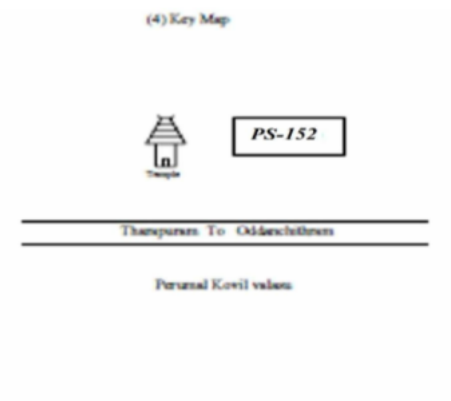

Nazri Naksha

Google Map View

Polling Station Building Front View

Polling Station Front View

Cad View

Key MAP View

1 பெயர் : முத்துச்சாமி - தந்தையின் பெயர்: கருப்பண கவுண்டர் - வீட்டு எண் : 1 வயது : 60 பாலினம் : ஆண்	TRN0671495 Photo is available	2 பெயர் : ரங்கசாமி தந்தையின் பெயர்: சக்திவேல் - வீட்டு எண் : 1 வயது : 56 பாலினம் : ஆண்	GQP3255049 Photo is available	3 பெயர் : லட்சுமி - கணவர் பெயர்: முத்துச்சாமி - வீட்டு எண் : 1 வயது : 53 பாலினம் : பெண்	TRN0671438 Photo is available
4 பெயர் : தமிழ்செல்வி சு கணவர் பெயர்: சுந்தரம் - வீட்டு எண் : 1 வயது : 46 பாலினம் : பெண்	GQP3255163 Photo is available	5 பெயர் : ஈஸ்வரி - கணவர் பெயர்: சேமலை - வீட்டு எண் : 1 வயது : 44 பாலினம் : பெண்	GQP3255148 Photo is available	6 பெயர் : சிவசெல்வி - கணவர் பெயர்: மகுடஸ்வரன் - வீட்டு எண் : 1 வயது : 43 பாலினம் : பெண்	TRN0750687 Photo is available
7 பெயர் : வளர்மதி - கணவர் பெயர்: சிவன்மலை - வீட்டு எண் : 1 வயது : 41 பாலினம் : பெண்	TRN0811570 Photo is available	8 பெயர் : பாலகிருஷ்ணன் - தந்தையின் பெயர்: சென்னியப்பன் - வீட்டு எண் : 1 வயது : 38 பாலினம் : ஆண்	GQP3255130 Photo is available	9 பெயர் : முருகானந்தம் - தந்தையின் பெயர்: பெரியசாமி - வீட்டு எண் : 1 வயது : 35 பாலினம் : ஆண்	TRN0750737 Photo is available
10 பெயர் : செல்வி - கணவர் பெயர்: சந்திர சேகரன் - வீட்டு எண் : 1 வயது : 34 பாலினம் : பெண்	TRN0811539 Photo is available	11 பெயர் : வித்யா - தந்தையின் பெயர்: வேலுச்சாமி - வீட்டு எண் : 1 வயது : 33 பாலினம் : பெண்	TRN0671321 Photo is available	12 பெயர் : பொ அருள்முருகன் தாயின் பெயர்: செல்லாத்தாள் - வீட்டு எண் : 1 வயது : 33 பாலினம் : ஆண்	TRN0750745 Photo is available
13 பெயர் : கார்த்திகேயன் தந்தையின் பெயர்: கணேசன் வீட்டு எண் : 1 வயது : 31 பாலினம் : ஆண்	TRN0897967 Photo is available	14 பெயர் : முத்துக்குமார் - தந்தையின் பெயர்: முத்துச்சாமி - வீட்டு எண் : 1 வயது : 30 பாலினம் : ஆண்	TRN0671503 Photo is available	15 பெயர் : அஜித் குமார் வே தந்தையின் பெயர்: வேலுச்சாமி - வீட்டு எண் : 1 வயது : 27 பாலினம் : ஆண்	TRN0848234 Photo is available
16 பெயர் : ஹரிணி த தந்தையின் பெயர்: தங்கவேல் வீட்டு எண் : 1 வயது : 20 பாலினம் : பெண்	TRN2138618 Photo is available	17 பெயர் : சென்னிமலை தந்தையின் பெயர்: நாச்சிமுத்து கவுண்டர் வீட்டு எண் : 1E வயது : 84 பாலினம் : ஆண்	GQP3259991 Photo is available	18 பெயர் : செல்லாத்தாள் - தந்தையின் பெயர்: வேலுசாமிகவுண்டர் - வீட்டு எண் : 1E வயது : 77 பாலினம் : பெண்	TRN1565324 Photo is available
19 பெயர் : செல்வி - கணவர் பெயர்: ரவிவர்மா - வீட்டு எண் : 1e வயது : 36 பாலினம் : பெண்	TRN0629584 Photo is available	20 பெயர் : வேலுச்சாமி - தந்தையின் பெயர்: செல்லமுத்து - வீட்டு எண் : 1E வயது : 35 பாலினம் : ஆண்	TRN0316604 Photo is available	# 21 பெயர் : செல்வராஜ் தந்தையின் பெயர்: சந்திரசேகரன் - வீட்டு எண் : 1E வயது : 33 பாலினம் : ஆண்	TRN0316596 Photo is available
22 பெயர் : ஈஸ்வரன் - தந்தையின் பெயர்: பழனிச்சாமி - வீட்டு எண் : 1e வயது : 32 பாலினம் : ஆண்	TRN0782045 Photo is available	23 பெயர் : காளிமுத்து - தந்தையின் பெயர்: பயிரங்காளியப்பன் - வீட்டு எண் : 1E வயது : 32 பாலினம் : ஆண்	TRN0440685 Photo is available	24 பெயர் : தர்மராசு - தந்தையின் பெயர்: மாரியப்பக்கவுண்டர் - வீட்டு எண் : 1E1 வயது : 67 பாலினம் : ஆண்	TRN1565357 Photo is available
25 பெயர் : பசுவாத்தாள் - கணவர் பெயர்: தர்மராசு - வீட்டு எண் : 1E1 வயது : 64 பாலினம் : பெண்	TRN1566462 Photo is available	26 பெயர் : முத்துகிருஷ்ணன் - தந்தையின் பெயர்: தர்மராஜ் - வீட்டு எண் : 1E1 வயது : 37 பாலினம் : ஆண்	GQP3386323 Photo is available	27 பெயர் : ரங்கசாமி - கணவர் பெயர்: சண்முகசாமிகவுண்டர் - வீட்டு எண் : 1E2 வயது : 76 பாலினம் : பெண்	GQP1334390 Photo is available
28 பெயர் : சரஸ்வதி - கணவர் பெயர்: ரங்கசாமி - வீட்டு எண் : 1E2 வயது : 66 பாலினம் : பெண்	TRN1565365 Photo is available	29 பெயர் : செல்லாத்தாள் - கணவர் பெயர்: வஞ்சியப்பக்கவுண்டர் - வீட்டு எண் : 1E3 வயது : 63 பாலினம் : பெண்	GQP3260023 Photo is available	30 பெயர் : செல்லமுத்து - தந்தையின் பெயர்: சென்னிமலைக்கவுண்டர் - வீட்டு எண் : 1E4 வயது : 64 பாலினம் : ஆண்	TRN1566454 Photo is available