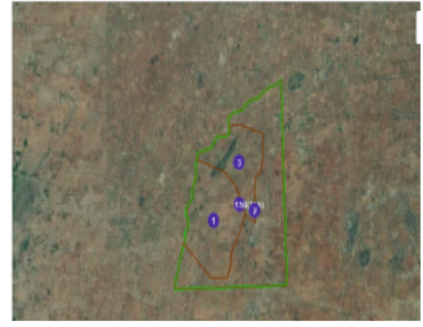

### 3. வாக்குச் சாவடியின் விவரங்கள்

வாக்குச் சாவடியின் எண் மற்றும் பெயர் : 177 - ஊராட்சி ஒன்றிய துவக்கப்பள்ளி கிழக்கு பார்த்த மேற்கு கட்டிடம், கூத்தம்பூண்டி-624616 வாக்குச் சாவடியின் முகவரி : ஊராட்சி ஒன்றிய துவக்கப்பள்ளி, கூத்தம்பூண்டி-624616	<b>வாக்குச் சாவடியின் வகைப்பாடு (ஆண்/பெண்/பொது)</b>	பொது
	<b>துணை வாக்குச் சாவடிகளின் எண்ணிக்கை :</b>	0

### 4. வாக்காளர்களின் எண்ணிக்கை

தொடங்கும் வரிசை எண்	முடியும் வரிசை எண்.	நிகர வாக்காளர்களின் எண்ணிக்கை			
		ஆண்	பெண்	மூன்றாம் பாலினம்	மொத்தம்
1	804	414	390	0	804

கையொப்பம்

Nazri Naksha

Google Map View

Polling Station Building Front View