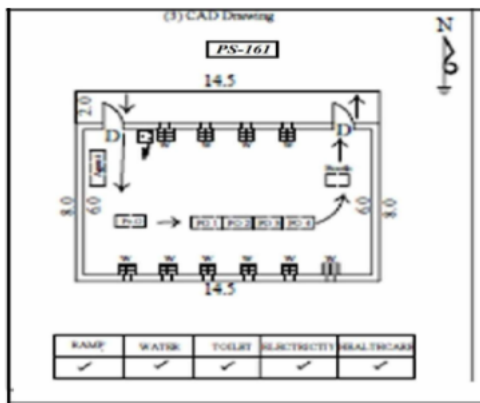

Google Map View

Polling Station Building Front View

Polling Station Front View

Cad View

Key MAP View

1 பெயர் : ராகவி தந்தையின் பெயர்: பெரியசாமி வீட்டு எண் : 1 வயது : 26 பாலினம் : பெண் Photo is available	TRN0996488	2 பெயர் : சந்தோஷ்குமார் பொன்னுசாமி தந்தையின் பெயர்: பொன்னுசாமி வீட்டு எண் : 01 வயது : 21 பாலினம் : ஆண் Photo is available	TRN2180586	3 பெயர் : சிவசுப்பிரமணியன் - தந்தையின் பெயர்: பெரியசாமிக்கவுண்டர் - வீட்டு எண் : 1E வயது : 55 பாலினம் : ஆண் Photo is available	TRN0849844
4 பெயர் : பவுணுகொடி - கணவர் பெயர்: சிவசுப்பிரமணியன் - வீட்டு எண் : 1E வயது : 44 பாலினம் : பெண் Photo is available	TRN0573766	5 பெயர் : சாந்தகுமாரி - கணவர் பெயர்: செந்தில்நாதன் - வீட்டு எண் : 1E வயது : 41 பாலினம் : பெண் Photo is available	TRN0849851	6 பெயர் : தமிழரசி - கணவர் பெயர்: வேலுச்சாமி - வீட்டு எண் : 1E5 வயது : 51 பாலினம் : பெண் Photo is available	TRN0248609
7 பெயர் : வேலுச்சாமி - தந்தையின் பெயர்: சென்னிமலை கவுண்டர் - வீட்டு எண் : 1E53 வயது : 63 பாலினம் : ஆண் Photo is available	TRN0249060	8 பெயர் : பாரதி கணவர் பெயர்: நந்தகுமார் வீட்டு எண் : 2/14 வயது : 26 பாலினம் : பெண் Photo is available	TRN1942291	9 பெயர் : செல்லத்தாள் - கணவர் பெயர்: பழனிச்சாமி கவுண்டர் - வீட்டு எண் : 2E வயது : 92 பாலினம் : பெண் Photo is available	TRN1441377
10 பெயர் : பெரியசாமி - தந்தையின் பெயர்: பழனிச்சாமி கவுண்டர் - வீட்டு எண் : 2E வயது : 62 பாலினம் : ஆண் Photo is available	GQP1975424	11 பெயர் : ராணி - கணவர் பெயர்: பெரியசாமி - வீட்டு எண் : 2E வயது : 49 பாலினம் : பெண் Photo is available	GQP3244365	12 பெயர் : மணியம்மாள் - கணவர் பெயர்: செல்லம் - வீட்டு எண் : 3/47 வயது : 64 பாலினம் : பெண் Photo is available	UDV0128934
13 பெயர் : பெரியசாமி - தந்தையின் பெயர்: செல்லப்ப கவுண்டர் - வீட்டு எண் : 3E வயது : 62 பாலினம் : ஆண் Photo is available	TRN1441393	14 பெயர் : சந்திரா - கணவர் பெயர்: பெரியசாமி - வீட்டு எண் : 3E வயது : 48 பாலினம் : பெண் Photo is available	GQP1975622	15 பெயர் : தங்கதுரை தந்தையின் பெயர்: பெரியசாமி வீட்டு எண் : 3இ வயது : 28 பாலினம் : ஆண் Photo is available	TRN1988765
16 பெயர் : செல்லமுத்து - தந்தையின் பெயர்: செல்லப்ப கவுண்டர் - வீட்டு எண் : 4E வயது : 73 பாலினம் : ஆண் Photo is available	TRN1441401	17 பெயர் : பழனாத்தாள் - கணவர் பெயர்: செல்லமுத்து - வீட்டு எண் : 4E வயது : 70 பாலினம் : பெண் Photo is available	TRN1441419	18 பெயர் : ராமசாமி - தந்தையின் பெயர்: செல்லமுத்து - வீட்டு எண் : 4E வயது : 50 பாலினம் : ஆண் Photo is available	TRN1442482
19 பெயர் : லட்சுமணன் - தந்தையின் பெயர்: செல்லமுத்து - வீட்டு எண் : 4E வயது : 50 பாலினம் : ஆண் Photo is available	GQP3335494	20 பெயர் : சிவசுப்பிரமணி - தந்தையின் பெயர்: வேலுச்சாமி - வீட்டு எண் : 4E வயது : 32 பாலினம் : ஆண் Photo is available	TRN0417824	21 பெயர் : பாலகிருஷ்ணன் - தந்தையின் பெயர்: பிச்சைமுத்து வீட்டு எண் : 5/88 வயது : 36 பாலினம் : ஆண் Photo is available	GQP3385994
22 பெயர் : அருள்மொழி - கணவர் பெயர்: செல்வக்குமார் - வீட்டு எண் : 5E வயது : 35 பாலினம் : பெண் Photo is available	TRN0248518	23 பெயர் : ரகுநாத் - தந்தையின் பெயர்: கிட்டான் - வீட்டு எண் : 5E வயது : 34 பாலினம் : ஆண் Photo is available	TRN0249177	24 பெயர் : சரஸ்வதி கணவர் பெயர்: ராமசாமி வீட்டு எண் : 05,மீனாட்சிவலசு வயது : 43 பாலினம் : பெண் Photo is available	TRN2139855
25 பெயர் : சரவணக்குமார் - தந்தையின் பெயர்: இராஜேந்திரன் - வீட்டு எண் : 6 வயது : 30 பாலினம் : ஆண் Photo is available	TRN0752899	26 பெயர் : சத்யா தந்தையின் பெயர்: பெரியசாமி வீட்டு எண் : 7 வயது : 25 பாலினம் : பெண் Photo is available	TRN1826577	27 பெயர் : செல்லமுத்து - தந்தையின் பெயர்: நாச்சிமுத்து கவுண்டர் - வீட்டு எண் : 7-1 வயது : 62 பாலினம் : ஆண் Photo is available	TRN1442490
28 பெயர் : பத்மாவதி - கணவர் பெயர்: செல்லமுத்து - வீட்டு எண் : 7-1 வயது : 51 பாலினம் : பெண் Photo is available	GQP1975085	29 பெயர் : செல்லமுத்து - தந்தையின் பெயர்: செல்லப்ப கவுண்டர் - வீட்டு எண் : 7-2 வயது : 71 பாலினம் : ஆண் Photo is available	TRN1442508	30 பெயர் : வேலுச்சாமி - தந்தையின் பெயர்: செல்லப்ப கவுண்டர் - வீட்டு எண் : 7-2 வயது : 68 பாலினம் : ஆண் Photo is available	TRN1442516