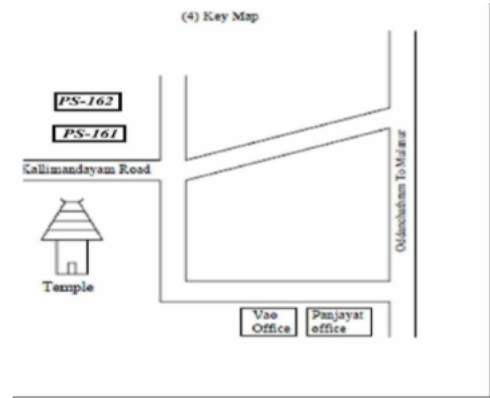

Google Map View

Polling Station Building Front View

Polling Station Front View

Cad View

Key MAP View

1 பெயர் : செல்லம்மாள் - கணவர் பெயர்: பழனிச்சாமி - வீட்டு எண் : 1 வயது : 71 பாலினம் : பெண் Photo is available TRN0672782	2 பெயர் : நடராஜ் தந்தையின் பெயர்: செல்லமுத்து கவுண்டர் வீட்டு எண் : 1 வயது : 55 பாலினம் : பெண் Photo is available TRN1889328	3 பெயர் : துரைசாமி - தந்தையின் பெயர்: குப்புசாமி - வீட்டு எண் : 1 வயது : 50 பாலினம் : ஆண் Photo is available KJP3362324
4 பெயர் : சாந்தி - கணவர் பெயர்: துரைசாமி - வீட்டு எண் : 1 வயது : 45 பாலினம் : பெண் Photo is available KJP3362332	5 பெயர் : மயிலாத்தாள் - கணவர் பெயர்: செல்லமுத்து - வீட்டு எண் : 1 வயது : 35 பாலினம் : பெண் Photo is available TRN0766774	6 பெயர் : விஜயசாந்தி - கணவர் பெயர்: சரவணன் - வீட்டு எண் : 1 வயது : 33 பாலினம் : பெண் Photo is available TRN0672949
7 பெயர் : செந்தில்குமார் - தந்தையின் பெயர்: சுந்தரம் - வீட்டு எண் : 1 வயது : 31 பாலினம் : ஆண் Photo is available TRN0766725	8 பெயர் : பிரியா கணவர் பெயர்: பெரியசாமி வீட்டு எண் : 1 வயது : 31 பாலினம் : பெண் Photo is available TRN1888999	9 பெயர் : திவ்யா கணவர் பெயர்: செல்வகுமார் வீட்டு எண் : 1 வயது : 31 பாலினம் : பெண் Photo is available TRN1889104
10 பெயர் : செல்வக்குமார் - தந்தையின் பெயர்: நல்லசாமி - வீட்டு எண் : 1 வயது : 29 பாலினம் : ஆண் Photo is available TRN0766816	11 பெயர் : அஜித்குமார் - தந்தையின் பெயர்: தாமரைசெல்வன் - வீட்டு எண் : 1 வயது : 28 பாலினம் : ஆண் Photo is available TRN0876334	12 பெயர் : செல்வப்பிரியா - தந்தையின் பெயர்: செல்வராஜ் - வீட்டு எண் : 1 வயது : 27 பாலினம் : பெண் Photo is available TRN0876342
13 பெயர் : பிரியதர்ஷினி - தந்தையின் பெயர்: ராமசாமி - வீட்டு எண் : 1 வயது : 27 பாலினம் : பெண் Photo is available TRN0876359	14 பெயர் : தீபிகா - தந்தையின் பெயர்: சுப்பிரமணி - வீட்டு எண் : 1 வயது : 27 பாலினம் : பெண் Photo is available TRN0850081	15 பெயர் : ஷாலினி தந்தையின் பெயர்: செல்லமுத்து வீட்டு எண் : 1 வயது : 25 பாலினம் : பெண் Photo is available TRN1888809
16 பெயர் : வசந்தகுமார் தாயின் பெயர்: சித்ரா வீட்டு எண் : 1 வயது : 24 பாலினம் : பெண் Photo is available TRN1888874	17 பெயர் : செல்வகுமார் தந்தையின் பெயர்: செல்லதுரை வீட்டு எண் : 1 வயது : 24 பாலினம் : ஆண் Photo is available TRN1889443	18 பெயர் : பிரியதர்ஷினி தந்தையின் பெயர்: தாமரைசெல்வன் வீட்டு எண் : 1 வயது : 23 பாலினம் : பெண் Photo is available TRN1889153
19 பெயர் : கார்த்திகா தந்தையின் பெயர்: ரமசாமி வீட்டு எண் : 1 வயது : 23 பாலினம் : பெண் Photo is available TRN1889039	20 பெயர் : விக்கேஷ் து தந்தையின் பெயர்: துரைச்சாமி வீட்டு எண் : 1 வயது : 22 பாலினம் : ஆண் Photo is available TRN2191138	21 பெயர் : சதீஷ் குமார் தந்தையின் பெயர்: கோவிந்தசாமி வீட்டு எண் : 1/18 வயது : 23 பாலினம் : ஆண் Photo is available TRN1889385
22 பெயர் : பெருமாயி கணவர் பெயர்: மாணிக்கம் வீட்டு எண் : 1-27 வயது : 40 பாலினம் : பெண் Photo is available TRN0927699	23 பெயர் : குமார் தந்தையின் பெயர்: சங்கர் வீட்டு எண் : 1-27 வயது : 30 பாலினம் : ஆண் Photo is available TRN2186831	24 பெயர் : தேவராஜ் மா தந்தையின் பெயர்: மாணிக்கம் வீட்டு எண் : 1-27 வயது : 20 பாலினம் : ஆண் Photo is available TRN2130367
25 பெயர் : முத்துச்சாமி - தந்தையின் பெயர்: கருப்பணகவுண்டர் வீட்டு எண் : 1E வயது : 66 பாலினம் : ஆண் Photo is available TRN1451822	26 பெயர் : பெரியசாமி - தந்தையின் பெயர்: கருப்பணகவுண்டர் வீட்டு எண் : 1E வயது : 64 பாலினம் : ஆண் Photo is available GQP1973551	27 பெயர் : ராமத்தாள் - கணவர் பெயர்: பெரியசாமி - வீட்டு எண் : 1E வயது : 63 பாலினம் : பெண் Photo is available GQP1973544
28 பெயர் : லட்சுமி - கணவர் பெயர்: முத்துசாமி - வீட்டு எண் : 1E வயது : 63 பாலினம் : பெண் Photo is available TRN1451830	29 பெயர் : ராஜேஸ்வரி - கணவர் பெயர்: செல்வராஜ் - வீட்டு எண் : 1E வயது : 48 பாலினம் : பெண் Photo is available TRN0174243	30 பெயர் : திலகராஜ் - தந்தையின் பெயர்: தளசேகரன் - வீட்டு எண் : 1e வயது : 44 பாலினம் : ஆண் Photo is available TRN0630061