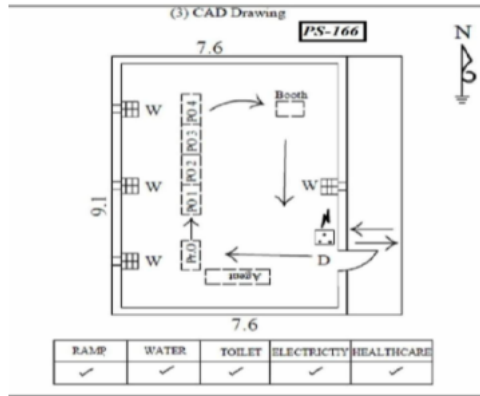

Google Map View

Polling Station Building Front View

Polling Station Front View

Cad View

Key MAP View

1 பெயர் : சின்னச்சாமி - தந்தையின் பெயர்: சளையன்செட்டியார் - வீட்டு எண் : 1 வயது : 75 பாலினம் : ஆண்	TRN1527175 Photo is available	2 பெயர் : வஞ்சீஸ்வரி - தந்தையின் பெயர்: தெண்டபாணி - வீட்டு எண் : 1 வயது : 32 பாலினம் : பெண்	TRN0574996 Photo is available	3 பெயர் : பூபதி - தந்தையின் பெயர்: சின்னான் - வீட்டு எண் : 1 வயது : 28 பாலினம் : ஆண்	TRN0756957 Photo is available
4 பெயர் : சுகன்யா கணவர் பெயர்: விஜய குமார் வீட்டு எண் : 1 வயது : 28 பாலினம் : பெண்	TRN1950641 Photo is available	5 பெயர் : கார்த்திகா தேவி தந்தையின் பெயர்: செல்வராஜ் வீட்டு எண் : 1 வயது : 27 பாலினம் : பெண்	TRN1929660 Photo is available	6 பெயர் : காயத்திரி தந்தையின் பெயர்: சென்னி யப்பன் வீட்டு எண் : 1 வயது : 26 பாலினம் : பெண்	TRN0898767 Photo is available
7 பெயர் : விஜய பிரவின் தந்தையின் பெயர்: சண்முகம் வீட்டு எண் : 1 வயது : 23 பாலினம் : ஆண்	TRN1887090 Photo is available	8 பெயர் : விஜயபவிரா தந்தையின் பெயர்: சண்முகம் வீட்டு எண் : 1 வயது : 23 பாலினம் : பெண்	TRN1886514 Photo is available	9 பெயர் : சந்தானலட்சுமி - தந்தையின் பெயர்: சின்னசாமி - வீட்டு எண் : 1-1 வயது : 36 பாலினம் : பெண்	TRN0054866 Photo is available
10 பெயர் : பாஸ்கரன் - தந்தையின் பெயர்: கந்தசாமி - வீட்டு எண் : 1-2 வயது : 44 பாலினம் : ஆண்	GQP3252251 Photo is available	11 பெயர் : பா அபிமன்யு தந்தையின் பெயர்: பாஸ்கரன் வீட்டு எண் : 1/2 வயது : 21 பாலினம் : ஆண்	TRN2106169 Photo is available	12 பெயர் : சிவசுப்பிரமணி - தந்தையின் பெயர்: சபாபதி - வீட்டு எண் : 1/12 வயது : 32 பாலினம் : ஆண்	TRN0492504 Photo is available
13 பெயர் : சந்தியா த தந்தையின் பெயர்: தங்கராஜ் வீட்டு எண் : 1/16 வயது : 22 பாலினம் : பெண்	TRN2061851 Photo is available	14 பெயர் : பிரேமா கணவர் பெயர்: செல்வராஜ் வீட்டு எண் : 1-18ஏ வயது : 42 பாலினம் : பெண்	TRN0898874 Photo is available	15 பெயர் : நவீன்பிரசாந்த் தந்தையின் பெயர்: தெண்டபாணி வீட்டு எண் : 1/20 வயது : 26 பாலினம் : ஆண்	TRN2041994 Photo is available
16 பெயர் : ராமசாமி ராமசாமி தந்தையின் பெயர்: குப்புசாமிசெட்டியார் - வீட்டு எண் : 1/21 வயது : 72 பாலினம் : ஆண்	GQP3375516 Photo is available	17 பெயர் : பத்மாவதி - கணவர் பெயர்: கருப்புச்சாமி - வீட்டு எண் : 1-21 வயது : 44 பாலினம் : பெண்	TRN0418558 Photo is available	18 பெயர் : மகுடீஸ்வரன் ராமசாமி தந்தையின் பெயர்: ராமசாமி வீட்டு எண் : 1/21 வயது : 41 பாலினம் : ஆண்	TRN2195394 Photo is available
19 பெயர் : மதன மோகன் - தந்தையின் பெயர்: சின்னப்பராஜ் - வீட்டு எண் : 1-22 வயது : 46 பாலினம் : ஆண்	TRN0575019 Photo is available	20 பெயர் : தேவி கணவர் பெயர்: ரவிக்குமார் வீட்டு எண் : 1/22 வயது : 40 பாலினம் : பெண்	TRN1985126 Photo is available	21 பெயர் : உமாராணி - கணவர் பெயர்: மதன மோகன் - வீட்டு எண் : 1-22 வயது : 39 பாலினம் : பெண்	TRN0575027 Photo is available
22 பெயர் : ரவிக்குமார் - தந்தையின் பெயர்: பெருமான் - வீட்டு எண் : 1-22 வயது : 38 பாலினம் : ஆண்	TRN0054890 Photo is available	23 பெயர் : மாவடித்துரை கணவர் பெயர்: மணிகண்டன் வீட்டு எண் : 1/22 வயது : 29 பாலினம் : பெண்	TRN1002674 Photo is available	24 பெயர் : மணிகண்டன் - தந்தையின் பெயர்: தண்டபாணி - வீட்டு எண் : 1-23-A வயது : 34 பாலினம் : ஆண்	TRN0175000 Photo is available
25 பெயர் : மருதமுத்து - தந்தையின் பெயர்: வேலுமணி - வீட்டு எண் : 1/26 வயது : 63 பாலினம் : ஆண்	RTW1166842 Photo is available	26 பெயர் : சின்னம்மாள் - கணவர் பெயர்: சேகர் - வீட்டு எண் : 1-26 வயது : 55 பாலினம் : பெண்	TRN0250712 Photo is available	27 பெயர் : ஸ்ரீஜித் தந்தையின் பெயர்: சென்னியப்பன் வீட்டு எண் : 1/26 வயது : 20 பாலினம் : ஆண்	TRN2079275 Photo is available
28 பெயர் : அருண்பிரகாஷ் தந்தையின் பெயர்: தெண்டபாணி வீட்டு எண் : 1/27 வயது : 29 பாலினம் : ஆண்	TRN1017177 Photo is available	29 பெயர் : ஆனந்து - தந்தையின் பெயர்: வரதராஜன் - வீட்டு எண் : 1-28 வயது : 37 பாலினம் : ஆண்	TRN0174987 Photo is available	30 பெயர் : பிரதாப்குமார் - தந்தையின் பெயர்: சரவணன் - வீட்டு எண் : 1-30 வயது : 31 பாலினம் : ஆண்	TRN0477851 Photo is available