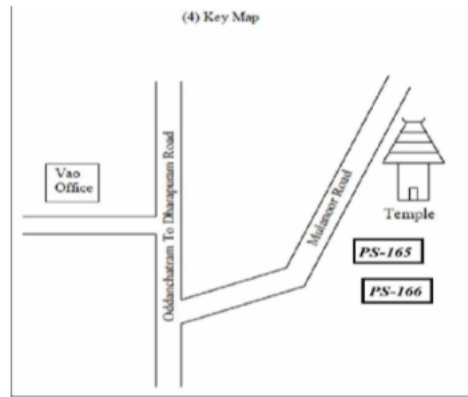

Key MAP View