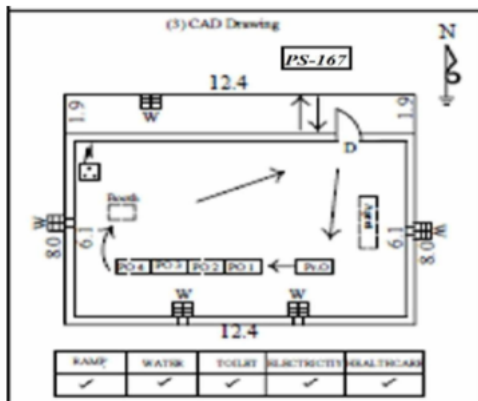

Google Map View

Polling Station Building Front View

Polling Station Front View

Cad View

Key MAP View

சட்டமன்றத் தொகுதியின் எண் மற்றும் பெயர் : 128-ஓட்டன்சத்திரம் மற்றும் பெயர் : 1-மண்டவாடி (வ.கி) மற்றும் (உஉ), பழனிக்கவுண்டன் புதூர் வார்டு 3 பிரிவு எண் மற்றும் பெயர்