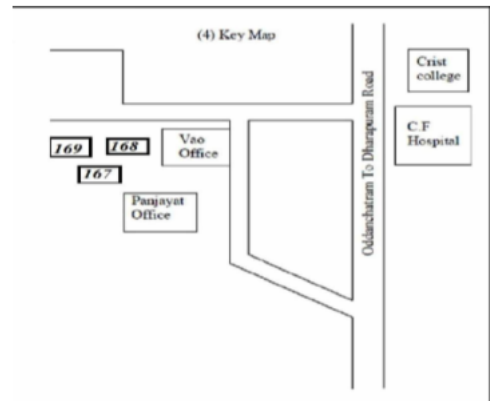

Google Map View

Polling Station Building Front View

Polling Station Front View

Cad View

Key MAP View

சட்டமன்றத் தொகுதியின் எண் மற்றும் பெயர் : 128-ஓட்டன்சத்திரம் மற்றும் பெயர் : 1-மண்டவாடி (வ.கி) மற்றும் (உஉ), பழனிக்கவுண்டன் புதூர் வார்டு 3 பிரிவு எண் மற்றும் பெயர்