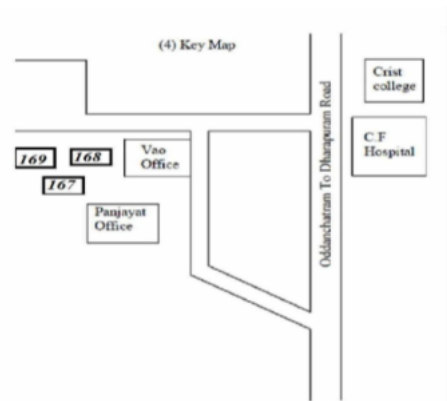

Key MAP View