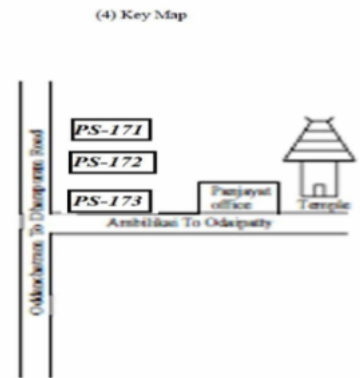

4. வாக்காளர்களின் எண்ணிக்கை

தொடங்கும் வரிசை எண்	முடியும் வரிசை எண்.	நிகர வாக்காளர்களின் எண்ணிக்கை			
		ஆண்	பெண்	மூன்றாம் பாலினம்	மொத்தம்
1	569	270	299	0	569

கையொப்பம்

Nazri Naksha

Google Map View

Polling Station Building Front View

Polling Station Front View

Cad View

Key MAP View

சட்டமன்றத் தொகுதியின் எண் மற்றும் பெயர் : 128-ஓட்டச்சத்திரம் மற்றும் பெயர் : 1-1-அம்பிளிக்கை (வ.கி) மற்றும் (ஊ) செங்காட்டுப்புதூர் வா-4 பிரிவு எண் மற்றும் பெயர்