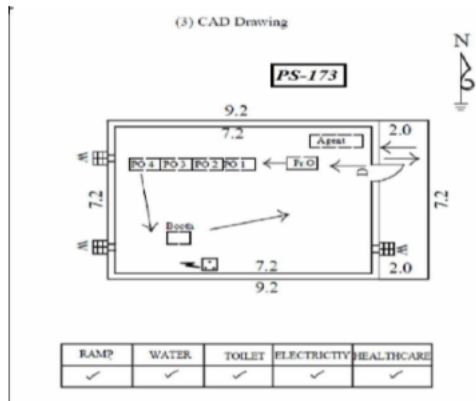

கையொப்பம்

Nazri Naksha

Google Map View

Polling Station Building Front View

Polling Station Front View

Cad View

Key MAP View

| | | | | | |
|-------------------------------------------------------------------------------------------------------------------------------|----------------------------------|---------------------------------------------------------------------------------------------------------------------------|----------------------------------|---------------------------------------------------------------------------------------------------------------------------|----------------------------------|
| 1 பெயர் : விஷ்ணு பிரபு கோதண்டாணி தந்தையின் பெயர்: கோதண்டாணி வீட்டு எண் : 01 வயது : 19 பாலினம் : ஆண் | TRN2187441 Photo is available | 2 பெயர் : ராகாவி தந்தையின் பெயர்: செல்லமுத்து செல்லமுத்து வீட்டு எண் : 1/3 வயது : 25 பாலினம் : பெண் | TRN1896638 Photo is available | 3 பெயர் : வனிதா தந்தையின் பெயர்: சேதுராமன் வீட்டு எண் : 1/14 வயது : 25 பாலினம் : பெண் | TRN0933416 Photo is available |
| 4 பெயர் : செல்லத்தாள் கணவர் பெயர்: பழனிசாமி வீட்டு எண் : 1/16 வயது : 75 பாலினம் : பெண் | TRN1879865 Photo is available | 5 பெயர் : காளிமுத்து தந்தையின் பெயர்: குப்பணகவுண்டர் வீட்டு எண் : 1/40 வயது : 70 பாலினம் : ஆண் | TRN2109171 Photo is available | 6 பெயர் : ராமலிங்கம் தந்தையின் பெயர்: கந்தசாமி வீட்டு எண் : 1/57 வயது : 41 பாலினம் : ஆண் | TRN2109205 Photo is available |
| 7 பெயர் : ஆனந்திமணி கணவர் பெயர்: பூபதி வீட்டு எண் : 1/57 வயது : 30 பாலினம் : பெண் | TRN2109197 Photo is available | 8 பெயர் : சஞ்சய் குமார் தந்தையின் பெயர்: ஆறுமுகம் வீட்டு எண் : 1/67 வயது : 24 பாலினம் : ஆண் | TRN1941491 Photo is available | 9 பெயர் : சுப்பிரமணி - தந்தையின் பெயர்: சுப்பிரமணியசெட்டியார் - வீட்டு எண் : 1-103 வயது : 71 பாலினம் : ஆண் | TRN1638816 Photo is available |
| 10 பெயர் : சுவடம்மாள் - கணவர் பெயர்: சுப்பிரமணி - வீட்டு எண் : 1-103 வயது : 66 பாலினம் : பெண் | TRN1638824 Photo is available | 11 பெயர் : ஜோதிமணி - தந்தையின் பெயர்: சுப்பிரமணி - வீட்டு எண் : 1-103 வயது : 45 பாலினம் : ஆண் | TRN0364836 Photo is available | 12 பெயர் : கவிதா - கணவர் பெயர்: ஜோதிமணி - வீட்டு எண் : 1-103 வயது : 40 பாலினம் : பெண் | TRN0578104 Photo is available |
| 13 பெயர் : ஆறுமுகம் - தந்தையின் பெயர்: நாச்சிமுத்து - வீட்டு எண் : 1-104 வயது : 69 பாலினம் : ஆண் | GQP3368701 Photo is available | 14 பெயர் : தண்டாணி - கணவர் பெயர்: காளியப்பகவுண்டர் - வீட்டு எண் : 1-105 வயது : 67 பாலினம் : பெண் | TRN0346833 Photo is available | 15 பெயர் : தண்டாணி - தந்தையின் பெயர்: கருப்பணகவுண்டர் - வீட்டு எண் : 1-105 வயது : 61 பாலினம் : ஆண் | TRN1638832 Photo is available |
| 16 பெயர் : கண்ணன் - தந்தையின் பெயர்: வேலுச்சாமி - வீட்டு எண் : 1-106 வயது : 43 பாலினம் : ஆண் | TRN0058057 Photo is available | 17 பெயர் : நாச்சிமுத்து தந்தையின் பெயர்: செல்லப்பகவுண்டர் வீட்டு எண் : 1/107 வயது : 73 பாலினம் : ஆண் | TRN0972794 Photo is available | 18 பெயர் : லட்சுமி - கணவர் பெயர்: கிருஷ்ணசாமிகவுண்டர் - வீட்டு எண் : 1-108 வயது : 60 பாலினம் : பெண் | GQP3253069 Photo is available |
| 19 பெயர் : முருகானந்தம் - தந்தையின் பெயர்: கிருஷ்ணசாமி - வீட்டு எண் : 1/108 வயது : 37 பாலினம் : ஆண் | GQP3401387 Photo is available | 20 பெயர் : கோபாலகிருஷ்ணன் - தந்தையின் பெயர்: கிருஷ்ணசாமி - வீட்டு எண் : 1-108 வயது : 31 பாலினம் : ஆண் | TRN0478768 Photo is available | 21 பெயர் : கலைவாணி - கணவர் பெயர்: முருகானந்தம் வீட்டு எண் : 1/108 வயது : 28 பாலினம் : பெண் | TRN0759654 Photo is available |
| 22 பெயர் : பாரத் - தந்தையின் பெயர்: தாயப்பன் - வீட்டு எண் : 1-109 வயது : 33 பாலினம் : ஆண் | TRN0320341 Photo is available | 23 பெயர் : சந்தியா தந்தையின் பெயர்: தாயப்பன் வீட்டு எண் : 1/109 வயது : 26 பாலினம் : பெண் | TRN0948646 Photo is available | 24 பெயர் : விஷ்ணுப்ரியா கணவர் பெயர்: பாரத் வீட்டு எண் : 1/109 வயது : 26 பாலினம் : பெண் | TRN2001337 Photo is available |
| 25 பெயர் : குப்புச்சாமி - தந்தையின் பெயர்: குப்புச்சாமிக்கவுண்டர் - வீட்டு எண் : 1-110 வயது : 91 பாலினம் : ஆண் | TRN1638840 Photo is available | 26 பெயர் : குப்புச்சாமி - தந்தையின் பெயர்: காளியப்பக்கவுண்டர் - வீட்டு எண் : 1-111 வயது : 80 பாலினம் : ஆண் | TRN1638857 Photo is available | 27 பெயர் : சரசுவதி - கணவர் பெயர்: குப்புச்சாமி - வீட்டு எண் : 1-111 வயது : 76 பாலினம் : பெண் | TRN1638865 Photo is available |
| 28 பெயர் : ராசேந்திரன் - தந்தையின் பெயர்: குப்புச்சாமி - வீட்டு எண் : 1-111 வயது : 50 பாலினம் : ஆண் | TRN1638873 Photo is available | 29 பெயர் : ஜெயமணி கணவர் பெயர்: ராஜேந்தரன் வீட்டு எண் : 1-111 வயது : 38 பாலினம் : பெண் | TRN0899617 Photo is available | 30 பெயர் : மீனாத்தாள் - தந்தையின் பெயர்: பழனிச்சாமிகவுண்டர் - வீட்டு எண் : 1-112 வயது : 84 பாலினம் : பெண் | TRN1638881 Photo is available |