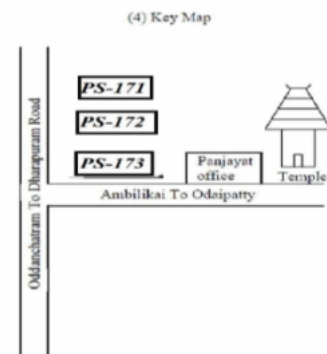

Key MAP View