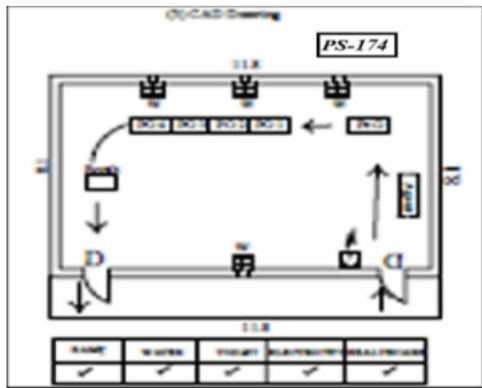

Google Map View

Polling Station Building Front View

Polling Station Front View

Cad View

Key MAP View

1	TRN0851972	பெயர் : பிரபு - தந்தையின் பெயர்: சுந்தரம் - வீட்டு எண் : 1 வயது : 43 பாலினம் : ஆண்	Photo is available	2	TRN0851998	பெயர் : முருகேஸ்வரி - கணவர் பெயர்: ரவிச்சந்திரன் - வீட்டு எண் : 1 வயது : 40 பாலினம் : பெண்	Photo is available	3	TRN0696476	பெயர் : காளீஸ்வரி - கணவர் பெயர்: கருப்புச்சாமி - வீட்டு எண் : 1 வயது : 36 பாலினம் : பெண்	Photo is available
4	TRN0851980	பெயர் : கனகராஜ் - தந்தையின் பெயர்: சென்னியப்பகவுண்டர் - வீட்டு எண் : 1 வயது : 29 பாலினம் : ஆண்	Photo is available	5	TRN0852004	பெயர் : துரைப்பாண்டி - தந்தையின் பெயர்: மருதமுத்து - வீட்டு எண் : 1 வயது : 28 பாலினம் : ஆண்	Photo is available	6	TRN2075273	பெயர் : பாலபிரவேஷ்குமார் தந்தையின் பெயர்: குப்புச்சாமி வீட்டு எண் : 1/4 வயது : 21 பாலினம் : ஆண்	Photo is available
7	TRN2107472	பெயர் : தாரணி தந்தையின் பெயர்: சதாசிவம் வீட்டு எண் : 1/5 வயது : 24 பாலினம் : பெண்	Photo is available	8	TRN2075265	பெயர் : சதாசிவம் தந்தையின் பெயர்: குப்பணகவுண்டர் வீட்டு எண் : 1/59 வயது : 57 பாலினம் : ஆண்	Photo is available	9	TRN2075257	பெயர் : செல்வகுமார் தந்தையின் பெயர்: சதாசிவம் வீட்டு எண் : 1/59 வயது : 20 பாலினம் : ஆண்	Photo is available
10	TRN2075885	பெயர் : வினித்குமார் தந்தையின் பெயர்: தாயப்பன் வீட்டு எண் : 1/93 வயது : 23 பாலினம் : ஆண்	Photo is available	11	TRN0965426	பெயர் : கிறிஸ்டீனா தந்தையின் பெயர்: தேவசகாயம் வீட்டு எண் : 2 வயது : 62 பாலினம் : பெண்	Photo is available	12	TRN0124503	பெயர் : கனகராஜ் - தாயின் பெயர்: ராமாத்தாள் - வீட்டு எண் : 2-130 வயது : 35 பாலினம் : ஆண்	Photo is available
13	GQP1384957	பெயர் : பெருமாள்மாள் பழனிச்சாமி கணவர் பெயர்: பழனிச்சாமி வீட்டு எண் : 2-169 வயது : 63 பாலினம் : பெண்	Photo is available	14	TRN0124495	பெயர் : மணிகண்டன் - தந்தையின் பெயர்: செல்லமுத்து - வீட்டு எண் : 2-296 வயது : 36 பாலினம் : ஆண்	Photo is available	15	TRN0766089	பெயர் : சந்திரா - கணவர் பெயர்: மணிகண்டன் - வீட்டு எண் : 2-296 வயது : 33 பாலினம் : பெண்	Photo is available
16	TRN0812446	பெயர் : பழனியம்மாள் - கணவர் பெயர்: கந்தசாமிகவுண்டர் - வீட்டு எண் : 2-353 வயது : 69 பாலினம் : பெண்	Photo is available	17	TRN0812453	பெயர் : சாந்தி - கணவர் பெயர்: வேலுச்சாமி - வீட்டு எண் : 2-353 வயது : 48 பாலினம் : பெண்	Photo is available	18	TRN2075893	பெயர் : கலையரசன் தந்தையின் பெயர்: குப்புச்சாமி வீட்டு எண் : 3/6 வயது : 23 பாலினம் : ஆண்	Photo is available
19	TRN1645274	பெயர் : சீரங்கம்மாள் - கணவர் பெயர்: ராமசாமிகவுண்டர் - வீட்டு எண் : 3-12 வயது : 49 பாலினம் : பெண்	Photo is available	20	TRN1645290	பெயர் : லட்சுமி - கணவர் பெயர்: கிருஷ்ணசாமிநாடார் - வீட்டு எண் : 3-15 வயது : 77 பாலினம் : பெண்	Photo is available	21	TRN1645324	பெயர் : பெரியலட்சுமணன் - தந்தையின் பெயர்: கருப்பணகவுண்டர் - வீட்டு எண் : 3-17 வயது : 61 பாலினம் : ஆண்	Photo is available
22	GQP2992923	பெயர் : ராமாத்தாள் - கணவர் பெயர்: கருப்புச்சாமி - வீட்டு எண் : 3-17 வயது : 54 பாலினம் : பெண்	Photo is available	23	TRN1645332	பெயர் : குழந்தைவேல் - தந்தையின் பெயர்: பழனியப்பகவுண்டர் - வீட்டு எண் : 3-18 வயது : 76 பாலினம் : ஆண்	Photo is available	24	TRN1645399	பெயர் : பாக்கியலட்சுமி - கணவர் பெயர்: சுப்பிரமணி - வீட்டு எண் : 3-29 வயது : 53 பாலினம் : பெண்	Photo is available
25	TRN1645407	பெயர் : பழனிச்சாமிகவுண்டர் - தந்தையின் பெயர்: பெரியக்கவுண்டர் - வீட்டு எண் : 3-30 வயது : 80 பாலினம் : ஆண்	Photo is available	26	TRN1645415	பெயர் : கந்தசாமி - தந்தையின் பெயர்: நாச்சிமுத்துகவுண்டர் - வீட்டு எண் : 3-31 வயது : 83 பாலினம் : ஆண்	Photo is available	27	GQP1175702	பெயர் : கருப்பணகவுண்டர் - தந்தையின் பெயர்: கருப்பணகவுண்டர் - வீட்டு எண் : 3-32 வயது : 76 பாலினம் : ஆண்	Photo is available
28	TRN1645431	பெயர் : நாச்சம்மாள் - கணவர் பெயர்: கருப்பணகவுண்டர் - வீட்டு எண் : 3-32 வயது : 73 பாலினம் : பெண்	Photo is available	29	TRN1645449	பெயர் : கருப்பணன் - தந்தையின் பெயர்: கருப்பணகவுண்டர் - வீட்டு எண் : 3-33 வயது : 71 பாலினம் : ஆண்	Photo is available	30	TRN1645456	பெயர் : கருப்பாத்தாள் - கணவர் பெயர்: கருப்பணன் - வீட்டு எண் : 3-33 வயது : 67 பாலினம் : பெண்	Photo is available