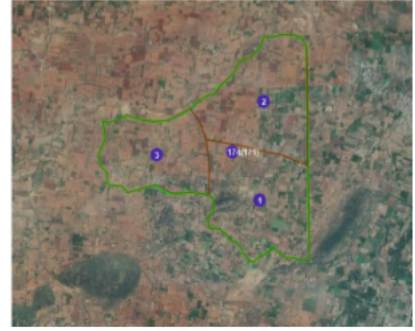

Google Map View