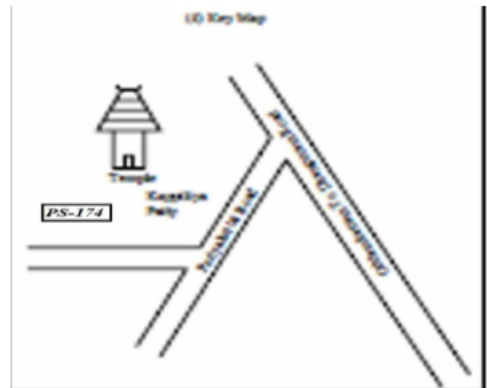

Key MAP View