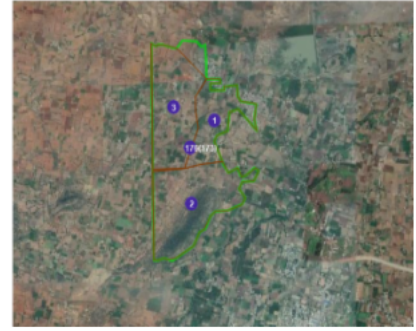

**3. வாக்குச் சாவடியின் விவரங்கள்**

வாக்குச் சாவடியின் எண் மற்றும் பெயர் : 198 - ஊராட்சிஒன்றிய துவக்கப்பள்ளி தெற்கு பார்த்த கட்டிடம், காப்பிலியப்பட்டி-624612  வாக்குச் சாவடியின் முகவரி : ஊராட்சிஒன்றிய துவக்கப்பள்ளி, காப்பிலியப்பட்டி-624612	<b>வாக்குச் சாவடியின் வகைப்பாடு (ஆண்/பெண்/பொது)</b>	<b>பொது</b>
	<b>துணை வாக்குச் சாவடிகளின் எண்ணிக்கை :</b>	0

**4. வாக்காளர்களின் எண்ணிக்கை**

தொடங்கும் வரிசை எண்	முடியும் வரிசை எண்.	நிகர வாக்காளர்களின் எண்ணிக்கை			
		ஆண்	பெண்	மூன்றாம் பாலினம்	மொத்தம்
1	827	409	417	0	826

கையொப்பம்

Nazri Naksha

Google Map View

Polling Station Building Front View