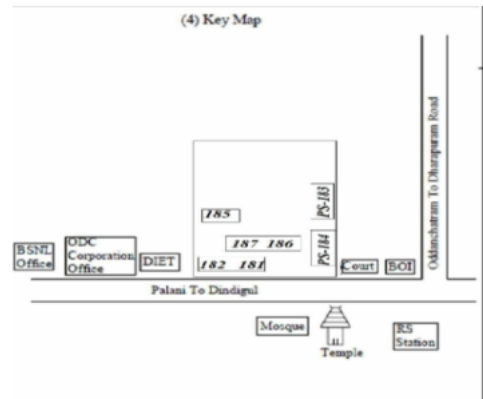

Key MAP View