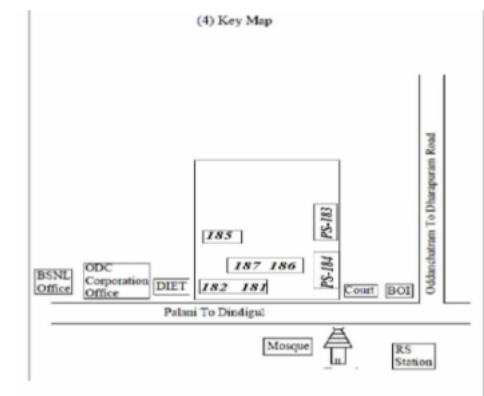

Google Map View

Polling Station Building Front View

Polling Station Front View

Cad View

Key MAP View

1	TRN1423417	பெயர் : குசைமாணிக்கம் - தந்தையின் பெயர்: அமிர்தம் - வீட்டு எண் : 1 வயது : 86 பாலினம் : ஆண்	Photo is available	2	TRN2161289	பெயர் : பாக்கியம் தந்தையின் பெயர்: சுப்பையா வீட்டு எண் : 1 வயது : 79 பாலினம் : பெண்	Photo is available	3	TRN1940717	பெயர் : நல்லம்மாள் கணவர் பெயர்: ரங்கசாமி வீட்டு எண் : 1 வயது : 70 பாலினம் : பெண்	Photo is available
4	TRN2163103	பெயர் : பூசாரி தந்தையின் பெயர்: குட்டையன் வீட்டு எண் : 1 வயது : 64 பாலினம் : ஆண்	Photo is available	5	TRN0763367	பெயர் : செல்லமுத்து - தந்தையின் பெயர்: வேலுச்சாமி - வீட்டு எண் : 1 வயது : 52 பாலினம் : ஆண்	Photo is available	6	TRN0763342	பெயர் : கவிதா - கணவர் பெயர்: செல்லமுத்து - வீட்டு எண் : 1 வயது : 47 பாலினம் : பெண்	Photo is available
7	TRN0763466	பெயர் : நாகம்மாள் - கணவர் பெயர்: பெருமாள் - வீட்டு எண் : 1 வயது : 45 பாலினம் : பெண்	Photo is available	8	TRN2163061	பெயர் : ரஞ்சித்குமார் தந்தையின் பெயர்: மணி வீட்டு எண் : 1 வயது : 44 பாலினம் : ஆண்	Photo is available	9	TRN1976406	பெயர் : ஆரோக்யதாஸ் தந்தையின் பெயர்: மரியாஜோசப் வீட்டு எண் : 1 வயது : 41 பாலினம் : ஆண்	Photo is available
10	TRN0763334	பெயர் : நாச்சிமுத்து - தந்தையின் பெயர்: முருகன் - வீட்டு எண் : 1 வயது : 36 பாலினம் : ஆண்	Photo is available	11	TRN0812768	பெயர் : சரவணன் - தந்தையின் பெயர்: நல்லதம்பி - வீட்டு எண் : 1 வயது : 35 பாலினம் : ஆண்	Photo is available	12	TRN0855270	பெயர் : ராதிகா - கணவர் பெயர்: சீனிவாசன் - வீட்டு எண் : 1 வயது : 35 பாலினம் : பெண்	Photo is available
13	TRN0812941	பெயர் : முத்துலட்சுமி - கணவர் பெயர்: சின்னச்சாமி - வீட்டு எண் : 1 வயது : 34 பாலினம் : பெண்	Photo is available	14	TRN0812875	பெயர் : முத்துலட்சுமி - கணவர் பெயர்: நாச்சிமுத்து - வீட்டு எண் : 1 வயது : 34 பாலினம் : பெண்	Photo is available	15	TRN0763524	பெயர் : விஜயகுமார் - தந்தையின் பெயர்: தங்கவேல் - வீட்டு எண் : 1 வயது : 33 பாலினம் : ஆண்	Photo is available
16	TRN0763565	பெயர் : கார்த்தி - தந்தையின் பெயர்: கணேஷ் - வீட்டு எண் : 1 வயது : 33 பாலினம் : ஆண்	Photo is available	17	TRN0812818	பெயர் : வெள்ளிமலை - தந்தையின் பெயர்: சுப்பிரமணி - வீட்டு எண் : 1 வயது : 33 பாலினம் : ஆண்	Photo is available	18	TRN0914432	பெயர் : பிரசாந்த் தந்தையின் பெயர்: சுப்பிரமணி வீட்டு எண் : 1 வயது : 32 பாலினம் : ஆண்	Photo is available
19	TRN0675090	பெயர் : அஜீத் குமார் - தாயின் பெயர்: சுப்புலட்சுமி - வீட்டு எண் : 1 வயது : 30 பாலினம் : ஆண்	Photo is available	20	TRN2159770	பெயர் : மன்கூர்அலிகள் தந்தையின் பெயர்: ஜாகீர்உசேன் வீட்டு எண் : 1 வயது : 30 பாலினம் : ஆண்	Photo is available	21	TRN0763425	பெயர் : மோகன் குமார் - தந்தையின் பெயர்: ரமேஷ் - வீட்டு எண் : 1 வயது : 29 பாலினம் : ஆண்	Photo is available
22	TRN0763847	பெயர் : அருள்ஜோதி - தந்தையின் பெயர்: முருகன் - வீட்டு எண் : 1 வயது : 29 பாலினம் : பெண்	Photo is available	23	TRN0763458	பெயர் : பெருமாள் - தந்தையின் பெயர்: பெருமாள் - வீட்டு எண் : 1 வயது : 28 பாலினம் : ஆண்	Photo is available	24	TRN2105609	பெயர் : சரவணன் தந்தையின் பெயர்: பெருமாள் வீட்டு எண் : 1 வயது : 28 பாலினம் : ஆண்	Photo is available
25	TRN2163087	பெயர் : ஈஸ்வரன் தந்தையின் பெயர்: சின்னம்பலம் வீட்டு எண் : 1 வயது : 24 பாலினம் : ஆண்	Photo is available	26	TRN2090843	பெயர் : நர்மதா தந்தையின் பெயர்: ஜெயபாலன் வீட்டு எண் : 1 வயது : 20 பாலினம் : பெண்	Photo is available	27	TRN2163111	பெயர் : சிவன்னேஸ்வரன் தந்தையின் பெயர்: மகேஸ்வரன் வீட்டு எண் : 1 வயது : 20 பாலினம் : ஆண்	Photo is available
28	TRN2163095	பெயர் : கார்த்தி தந்தையின் பெயர்: கருப்பையா வீட்டு எண் : 1 வயது : 19 பாலினம் : ஆண்	Photo is available	29	TRN2163145	பெயர் : சாமிநாதன் தந்தையின் பெயர்: சின்னஅம்பளம் வீட்டு எண் : 1 வயது : 19 பாலினம் : ஆண்	Photo is available	30	TRN2192904	பெயர் : வேல்முருகன் தந்தையின் பெயர்: கார்த்திக் வீட்டு எண் : 1 வயது : 19 பாலினம் : ஆண்	Photo is available