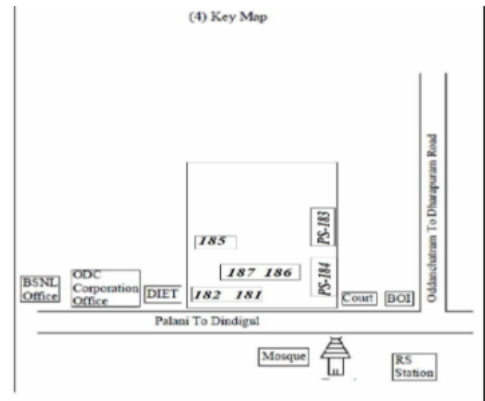

Google Map View

Polling Station Building Front View

Polling Station Front View

Cad View

Key MAP View

1 பெயர் : மகேஸ்வரி கணவர் பெயர் : ஈஷ்வர மூர்த்தி வீட்டு எண் : 1 வயது : 60 பாலினம் : பெண் Photo is available TRN1951011	2 பெயர் : கல்பனா கணவர் பெயர் : சதீஷ்குமார் வீட்டு எண் : 1 வயது : 35 பாலினம் : பெண் Photo is available TRN1940519	3 பெயர் : ஸ்டீபன் தந்தையின் பெயர் : அம்சவல்லி வீட்டு எண் : 1 வயது : 29 பாலினம் : ஆண் Photo is available TRN0900969
4 பெயர் : ஹர்ஷினி தந்தையின் பெயர் : பழனிசுவாமி வீட்டு எண் : 1 வயது : 25 பாலினம் : பெண் Photo is available TRN1951268	5 பெயர் : நவீனா தந்தையின் பெயர் : பாலமுருகன் வீட்டு எண் : 1 வயது : 25 பாலினம் : பெண் Photo is available TRN1947936	6 பெயர் : சிவராஜா தந்தையின் பெயர் : செல்லதுரை வீட்டு எண் : 1 வயது : 25 பாலினம் : ஆண் Photo is available TRN1947977
7 பெயர் : பூமிகா தந்தையின் பெயர் : மணிகேசவல் வீட்டு எண் : 1 வயது : 23 பாலினம் : பெண் Photo is available TRN1947829	8 பெயர் : ஸாசிவசங்கமித்ரா தந்தையின் பெயர் : நடராஜ் வீட்டு எண் : 1 வயது : 22 பாலினம் : பெண் Photo is available TRN1994649	9 பெயர் : மீனா தந்தையின் பெயர் : சொக்கலிங்கம் - வீட்டு எண் : 1E வயது : 50 பாலினம் : பெண் Photo is available TRN0581819
10 பெயர் : கிருஷ்ணமாலா கணவர் பெயர் : சித்தநாதன் வீட்டு எண் : 2/86 வயது : 29 பாலினம் : பெண் Photo is available TRN1884121	11 பெயர் : சூர்யா கணவர் பெயர் : கார்த்திக் வீட்டு எண் : 3 வயது : 38 பாலினம் : பெண் Photo is available TRN0951392	12 பெயர் : ரேவதி கணவர் பெயர் : நரேந்திரன் வீட்டு எண் : 3/2 வயது : 27 பாலினம் : பெண் Photo is available TRN1951292
13 பெயர் : கன்னியம்மாள் - கணவர் பெயர் : முருகன் - வீட்டு எண் : 3E வயது : 54 பாலினம் : பெண் Photo is available GQP1384700	14 பெயர் : தீபிகா தந்தையின் பெயர் : வெங்கடாஜலபதி வீட்டு எண் : 4/202 வயது : 30 பாலினம் : பெண் Photo is available TRN1886837	15 பெயர் : மணிகண்டன் - தந்தையின் பெயர் : மணி - வீட்டு எண் : 5E வயது : 44 பாலினம் : ஆண் Photo is available GQP1379361
16 பெயர் : பூங்கொடி - தந்தையின் பெயர் : முருகன் - வீட்டு எண் : 6E வயது : 44 பாலினம் : பெண் Photo is available GQP1384684	S 17 பெயர் : வேதவிவேகா சந்திரசேகரன் தந்தையின் பெயர் : சந்திரசேகரன் வீட்டு எண் : 9 வது வார்டு கதவு எண் 5 வயது : 26 பாலினம் : பெண் Photo is available TRN1019298	18 பெயர் : குங்கும பிரியா தந்தையின் பெயர் : பாலசுப்ரமணி வீட்டு எண் : 20ஏ-ஆர்சி வயது : 26 பாலினம் : பெண் Photo is available TRN1884360
19 பெயர் : முருகன் - தந்தையின் பெயர் : கருப்பன் - வீட்டு எண் : 27-9 வயது : 69 பாலினம் : ஆண் Photo is available TRN0853986	20 பெயர் : சிராசிஸ் ஆண்டனி தந்தையின் பெயர் : ஆண்டனி வீட்டு எண் : 27/320 வயது : 40 பாலினம் : ஆண் Photo is available TRN1980101	21 பெயர் : பாலகார்த்திக் தந்தையின் பெயர் : தங்கவேல் வீட்டு எண் : 43/1 வயது : 24 பாலினம் : ஆண் Photo is available TRN1947993
22 பெயர் : ஆதிலட்சுமி - கணவர் பெயர் : ராஜசேகர் - வீட்டு எண் : 104 வயது : 28 பாலினம் : பெண் Photo is available TRN0820308	23 பெயர் : கலைச்செல்வி கணவர் பெயர் : சிவசூர்யா வீட்டு எண் : 144/227-2 வயது : 28 பாலினம் : பெண் Photo is available TRN1947886	24 பெயர் : அங்கு நிவேதா கணவர் பெயர் : முத்துராஜ் வீட்டு எண் : 155 வயது : 31 பாலினம் : பெண் Photo is available TRN1888783
25 பெயர் : வசந்த் ராஜ் செல்லப்பாண்டி இதரர் பெயர் : சண்முகா பிரியா வீட்டு எண் : 162-3 வயது : 29 பாலினம் : ஆண் Photo is available TRN1973767	26 பெயர் : செளமியா தந்தையின் பெயர் : இளமதி வீட்டு எண் : 184 A வயது : 26 பாலினம் : பெண் Photo is available TRN1841477	27 பெயர் : ஜெயபிரகாஷ் தந்தையின் பெயர் : ரத்தினம் வீட்டு எண் : 185 வயது : 65 பாலினம் : ஆண் Photo is available TRN0905414
28 பெயர் : மீனாட்சி செந்தில் முனி கணவர் பெயர் : செல்லமணி வீட்டு எண் : 185 வயது : 43 பாலினம் : பெண் Photo is available TRN1981190	29 பெயர் : திருப்பதி தந்தையின் பெயர் : குப்புசாமி வீட்டு எண் : 185/9 வயது : 82 பாலினம் : ஆண் Photo is available TRN1852110	30 பெயர் : மனோஜ்குமார் தந்தையின் பெயர் : நாட்டுதுரைராஜ் வீட்டு எண் : 185 சி10 வயது : 29 பாலினம் : ஆண் Photo is available TRN1886472