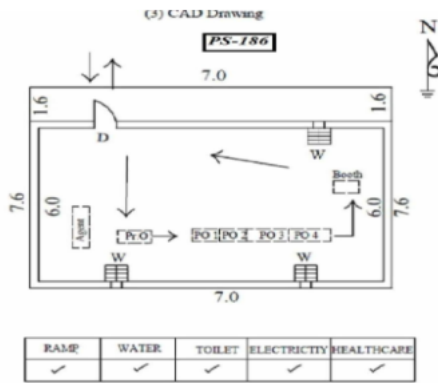

Google Map View

Polling Station Building Front View

Polling Station Front View

Cad View

Key MAP View

1 பெயர் : மகேஸ்வரி கணவர் பெயர் : ஈஷ்வர மூர்த்தி வீட்டு எண் : 1 வயது : 60 பாலினம் : பெண் Photo is available TRN1951011	2 பெயர் : கல்பனா கணவர் பெயர் : சதீஷ்குமார் வீட்டு எண் : 1 வயது : 35 பாலினம் : பெண் Photo is available TRN1940519	3 பெயர் : ஸ்டீபன் தந்தையின் பெயர் : அம்சவல்லி வீட்டு எண் : 1 வயது : 29 பாலினம் : ஆண் Photo is available TRN0900969
4 பெயர் : ஹர்ஷினி தந்தையின் பெயர் : பழனிசுவாமி வீட்டு எண் : 1 வயது : 25 பாலினம் : பெண் Photo is available TRN1951268	5 பெயர் : நவீனா தந்தையின் பெயர் : பாலமுருகன் வீட்டு எண் : 1 வயது : 25 பாலினம் : பெண் Photo is available TRN1947936	6 பெயர் : சிவராஜா தந்தையின் பெயர் : செல்லதுரை வீட்டு எண் : 1 வயது : 25 பாலினம் : ஆண் Photo is available TRN1947977
7 பெயர் : பூமிகா தந்தையின் பெயர் : மணிகேசவல் வீட்டு எண் : 1 வயது : 23 பாலினம் : பெண் Photo is available TRN1947829	8 பெயர் : ஸாசிவசங்கமித்ரா தந்தையின் பெயர் : நடராஜ் வீட்டு எண் : 1 வயது : 22 பாலினம் : பெண் Photo is available TRN1994649	9 பெயர் : மீனா தந்தையின் பெயர் : சொக்கலிங்கம் - வீட்டு எண் : 1E வயது : 50 பாலினம் : பெண் Photo is available TRN0581819
10 பெயர் : கிருஷ்ணமாலா கணவர் பெயர் : சித்தநாதன் வீட்டு எண் : 2/86 வயது : 29 பாலினம் : பெண் Photo is available TRN1884121	11 பெயர் : சூர்யா கணவர் பெயர் : கார்த்திக் வீட்டு எண் : 3 வயது : 38 பாலினம் : பெண் Photo is available TRN0951392	12 பெயர் : ரேவதி கணவர் பெயர் : நரேந்திரன் வீட்டு எண் : 3/2 வயது : 27 பாலினம் : பெண் Photo is available TRN1951292
13 பெயர் : கன்னியம்மாள் - கணவர் பெயர் : முருகன் - வீட்டு எண் : 3E வயது : 54 பாலினம் : பெண் Photo is available GQP1384700	14 பெயர் : தீபிகா தந்தையின் பெயர் : வெங்கடாஜலபதி வீட்டு எண் : 4/202 வயது : 30 பாலினம் : பெண் Photo is available TRN1886837	15 பெயர் : மணிகண்டன் - தந்தையின் பெயர் : மணி - வீட்டு எண் : 5E வயது : 44 பாலினம் : ஆண் Photo is available GQP1379361
16 பெயர் : பூங்கொடி - தந்தையின் பெயர் : முருகன் - வீட்டு எண் : 6E வயது : 44 பாலினம் : பெண் Photo is available GQP1384684	S 17 பெயர் : வேதவிவேகா சந்திரசேகரன் தந்தையின் பெயர் : சந்திரசேகரன் வீட்டு எண் : 9 வது வார்டு கதவு எண் 5 வயது : 26 பாலினம் : பெண் Photo is available TRN1019298	18 பெயர் : குங்கும பிரியா தந்தையின் பெயர் : பாலசுப்ரமணி வீட்டு எண் : 20ஏ-ஆர்சி வயது : 26 பாலினம் : பெண் Photo is available TRN1884360
19 பெயர் : முருகன் - தந்தையின் பெயர் : கருப்பன் - வீட்டு எண் : 27-9 வயது : 69 பாலினம் : ஆண் Photo is available TRN0853986	20 பெயர் : சிராசிஸ் ஆண்டனி தந்தையின் பெயர் : ஆண்டனி வீட்டு எண் : 27/320 வயது : 40 பாலினம் : ஆண் Photo is available TRN1980101	21 பெயர் : பாலகார்த்திக் தந்தையின் பெயர் : தங்கவேல் வீட்டு எண் : 43/1 வயது : 24 பாலினம் : ஆண் Photo is available TRN1947993
22 பெயர் : ஆதிலட்சுமி - கணவர் பெயர் : ராஜசேகர் - வீட்டு எண் : 104 வயது : 28 பாலினம் : பெண் Photo is available TRN0820308	23 பெயர் : கலைச்செல்வி கணவர் பெயர் : சிவசூர்யா வீட்டு எண் : 144/227-2 வயது : 28 பாலினம் : பெண் Photo is available TRN1947886	24 பெயர் : அங்கு நிவேதா கணவர் பெயர் : முத்துராஜ் வீட்டு எண் : 155 வயது : 31 பாலினம் : பெண் Photo is available TRN1888783
25 பெயர் : வசந்த் ராஜ் செல்லப்பாண்டி இதரர் பெயர் : சண்முகா பிரியா வீட்டு எண் : 162-3 வயது : 29 பாலினம் : ஆண் Photo is available TRN1973767	26 பெயர் : செளமியா தந்தையின் பெயர் : இளமதி வீட்டு எண் : 184 A வயது : 26 பாலினம் : பெண் Photo is available TRN1841477	27 பெயர் : ஜெயபிரகாஷ் தந்தையின் பெயர் : ரத்தினம் வீட்டு எண் : 185 வயது : 65 பாலினம் : ஆண் Photo is available TRN0905414
28 பெயர் : மீனாட்சி செந்தில் முனி கணவர் பெயர் : செல்லமணி வீட்டு எண் : 185 வயது : 43 பாலினம் : பெண் Photo is available TRN1981190	29 பெயர் : திருப்பதி தந்தையின் பெயர் : குப்புசாமி வீட்டு எண் : 185/9 வயது : 82 பாலினம் : ஆண் Photo is available TRN1852110	30 பெயர் : மனோஜ்குமார் தந்தையின் பெயர் : நாட்டுதுரைராஜ் வீட்டு எண் : 185 சி10 வயது : 29 பாலினம் : ஆண் Photo is available TRN1886472