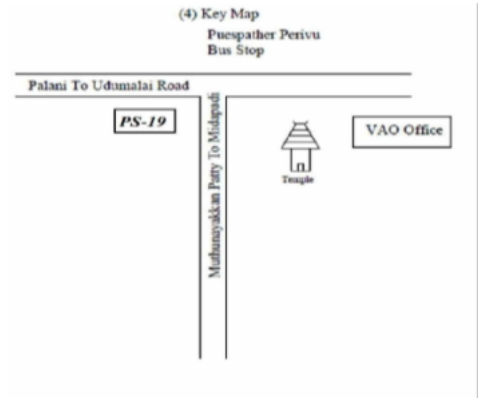

கையொப்பம்

Nazri Naksha

Google Map View

Polling Station Building Front View

Polling Station Front View

Cad View

Key MAP View

சட்டமன்றத் தொகுதியின் எண் மற்றும் பெயர் : 128-ஓட்டச்சத்திரம்
பிரிவு எண் மற்றும் பெயர் 1-புஷ்பத்தூர் (வ.கி) மற்றும் (ஊ), வயலூர் பிளாக்எண் 2. வா 2. கதவு எண் 401 முதல்