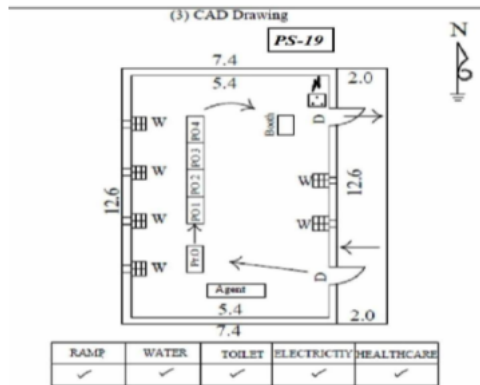

கையொப்பம்

Nazri Naksha

Google Map View

Polling Station Building Front View

Polling Station Front View

Cad View

Key MAP View

சட்டமன்றத் தொகுதியின் எண் மற்றும் பெயர் : 128-ஓட்டச்சத்திரம்
பிரிவு எண் மற்றும் பெயர் 1-புஷ்பத்தூர் (வ.கி) மற்றும் (ஊ), வயலூர் பிளாக்எண் 2. வா 2. கதவு எண் 401 முதல்