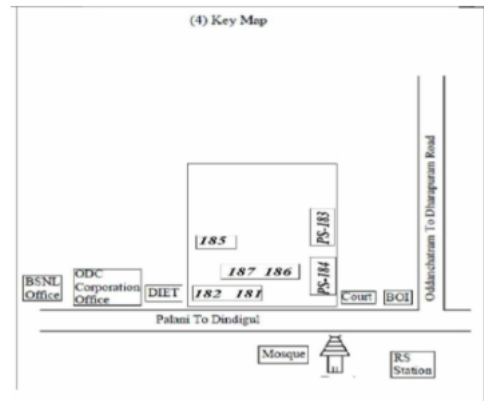

Key MAP View