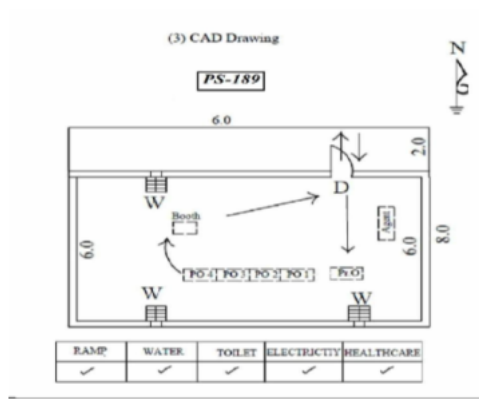

வாக்காளர் பதிவு அலுவலரின்
கையொப்பம்

Nazri Naksha

Google Map View

Polling Station Building Front View

Polling Station Front View

Cad View

Key MAP View

| | | | | | |
|---|------------|--|------------|---|------------|
| 1 பெயர் : முத்துலட்சுமி - கணவர் பெயர்: கிருஷ்ணன் - வீட்டு எண் : 1 வயது : 61 பாலினம் : பெண் Photo is available | TRN0675900 | 2 பெயர் : லகோபிநாத் தந்தையின் பெயர்: லட்சுமணன் வீட்டு எண் : 1 வயது : 20 பாலினம் : ஆண் Photo is available | TRN2091056 | 3 பெயர் : சுபாஷ் தந்தையின் பெயர்: கணேஷன் வீட்டு எண் : 1/8 வயது : 35 பாலினம் : ஆண் Photo is available | TRN2109346 |
| 4 பெயர் : பெருமாள் - தந்தையின் பெயர்: பழனிச்சாமி - வீட்டு எண் : 4 வயது : 55 பாலினம் : ஆண் Photo is available | TRN0762211 | 5 பெயர் : தனுஜாபுர் தந்தையின் பெயர்: பெருமாள் வீட்டு எண் : 4/4 வயது : 21 பாலினம் : பெண் Photo is available | TRN2123909 | 6 பெயர் : சரண் தந்தையின் பெயர்: பொன்னுசாமி வீட்டு எண் : 7/58 வயது : 19 பாலினம் : ஆண் Photo is available | TRN2192870 |
| 7 பெயர் : சகுந்தலா தந்தையின் பெயர்: டேவிட் வீட்டு எண் : 8/13 வயது : 19 பாலினம் : பெண் Photo is available | TRN2176683 | 8 பெயர் : சுபாஷ் தந்தையின் பெயர்: பாண்டி வீட்டு எண் : 8 பீ 5 வயது : 25 பாலினம் : ஆண் Photo is available | TRN0991869 | 9 பெயர் : வடிவேலு தந்தையின் பெயர்: பெரிய்யா வீட்டு எண் : 14டி வயது : 44 பாலினம் : ஆண் Photo is available | TRN2166098 |
| 10 பெயர் : தனலட்சுமி தந்தையின் பெயர்: வடிவேலு வீட்டு எண் : 14டி வயது : 35 பாலினம் : பெண் Photo is available | TRN2166049 | 11 பெயர் : தமிழரசி தாயின் பெயர்: துரை முருகன் வீட்டு எண் : 18 வயது : 29 பாலினம் : பெண் Photo is available | TRN1975721 | 12 பெயர் : திருமலைசாமி - தந்தையின் பெயர்: திருமலைசாமி - வீட்டு எண் : 24 வயது : 78 பாலினம் : ஆண் Photo is available | GQP3412400 |
| 13 பெயர் : பழனியம்மாள் - கணவர் பெயர்: திருமலைசாமி - வீட்டு எண் : 24 வயது : 68 பாலினம் : பெண் Photo is available | GQP3412418 | 14 பெயர் : சந்தியா தந்தையின் பெயர்: குப்புசாமி வீட்டு எண் : 211/பி வயது : 19 பாலினம் : பெண் Photo is available | TRN2161149 | 15 பெயர் : பிரியதர்ஷினி தந்தையின் பெயர்: முத்துச்சாமி வீட்டு எண் : 267 வயது : 21 பாலினம் : பெண் Photo is available | TRN2045995 |
| 16 பெயர் : ஜாஸ்மின் - தந்தையின் பெயர்: நாசர் - வீட்டு எண் : 284 வயது : 29 பாலினம் : பெண் Photo is available | TRN0675892 | 17 பெயர் : விஜயலட்சுமி - கணவர் பெயர்: திருமலைசாமி - வீட்டு எண் : 286 வயது : 69 பாலினம் : பெண் Photo is available | TRN0854026 | 18 பெயர் : அம்ஜத்கான் - தந்தையின் பெயர்: அம்ஜத்கான் - வீட்டு எண் : 423 வயது : 45 பாலினம் : ஆண் Photo is available | TRN0178442 |
| 19 பெயர் : சுகைனாஅன்வரி - கணவர் பெயர்: அம்ஜத்கான் - வீட்டு எண் : 423 வயது : 42 பாலினம் : பெண் Photo is available | TRN0178491 | 20 பெயர் : பர்வீன்பாணு - கணவர் பெயர்: அகமதுஜலாலுதின் வீட்டு எண் : 423 வயது : 41 பாலினம் : பெண் Photo is available | TRN0178673 | 21 பெயர் : முகம்மது ரியாஸ் தந்தையின் பெயர்: சபியுல்லா வீட்டு எண் : 441/1638 வயது : 22 பாலினம் : ஆண் Photo is available | TRN1999747 |
| 22 பெயர் : ஸ்ரீதேவி முத்து அபிராமி தந்தையின் பெயர்: ரமேஷ் பாபு வீட்டு எண் : 444ஏஃப வயது : 26 பாலினம் : பெண் Photo is available | TRN0959809 | 23 பெயர் : இவாஞ்சலின் பிரரசி தந்தையின் பெயர்: சுரேஷ்குமார் வீட்டு எண் : 451/779 வயது : 23 பாலினம் : பெண் Photo is available | TRN1983873 | 24 பெயர் : எப்சி - கணவர் பெயர்: ஜெபர்சன் - வீட்டு எண் : 483 வயது : 44 பாலினம் : பெண் Photo is available | TRN0178616 |
| 25 பெயர் : கோ பானுமதி கணவர் பெயர்: செல்வன் வீட்டு எண் : 484 ஜி1/8 வயது : 53 பாலினம் : பெண் Photo is available | TRN2070183 | 26 பெயர் : ஜெபர்சன் - தந்தையின் பெயர்: ஜெபர்சன் - வீட்டு எண் : 485 வயது : 47 பாலினம் : ஆண் Photo is available | TRN0178954 | 27 பெயர் : விஷ்ணுபிரவீண் தந்தையின் பெயர்: ஜோதிமுருகன் வீட்டு எண் : 494/774 வயது : 26 பாலினம் : ஆண் Photo is available | TRN2042240 |
| 28 பெயர் : செல்வி கணவர் பெயர்: அனுஷ் நந்தன் வீட்டு எண் : 495பீ, வார்டு எண் 8 வயது : 25 பாலினம் : பெண் Photo is available | TRN1964766 | 29 பெயர் : விஜயன் - தந்தையின் பெயர்: குப்புச்சாமி - வீட்டு எண் : 496ஜி/6 வயது : 58 பாலினம் : ஆண் Photo is available | TRN1540798 | 30 பெயர் : செல்வி - கணவர் பெயர்: விஜயன் - வீட்டு எண் : 496ஜி/6 வயது : 48 பாலினம் : பெண் Photo is available | GQP2246379 |