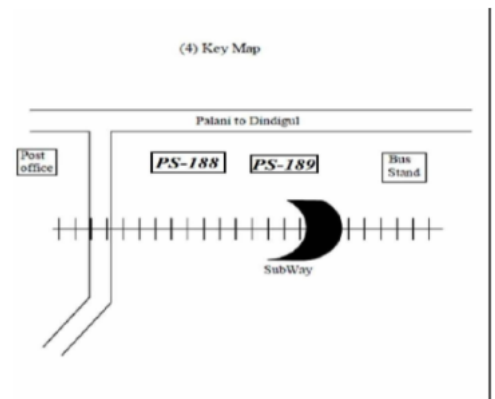

வாக்காளர் பதிவு அலுவலரின்
கையொப்பம்

Nazri Naksha

Google Map View

Polling Station Building Front View

Polling Station Front View

Cad View

Key MAP View

| | | | | | |
|---|------------|--|------------|---|------------|
| 1 பெயர் : முத்துலட்சுமி - கணவர் பெயர்: கிருஷ்ணன் - வீட்டு எண் : 1 வயது : 61 பாலினம் : பெண் Photo is available | TRN0675900 | 2 பெயர் : லகோபிநாத் தந்தையின் பெயர்: லட்சுமணன் வீட்டு எண் : 1 வயது : 20 பாலினம் : ஆண் Photo is available | TRN2091056 | 3 பெயர் : சுபாஷ் தந்தையின் பெயர்: கணேஷன் வீட்டு எண் : 1/8 வயது : 35 பாலினம் : ஆண் Photo is available | TRN2109346 |
| 4 பெயர் : பெருமாள் - தந்தையின் பெயர்: பழனிச்சாமி - வீட்டு எண் : 4 வயது : 55 பாலினம் : ஆண் Photo is available | TRN0762211 | 5 பெயர் : தனுஜாபுர் தந்தையின் பெயர்: பெருமாள் வீட்டு எண் : 4/4 வயது : 21 பாலினம் : பெண் Photo is available | TRN2123909 | 6 பெயர் : சரண் தந்தையின் பெயர்: பொன்னுசாமி வீட்டு எண் : 7/58 வயது : 19 பாலினம் : ஆண் Photo is available | TRN2192870 |
| 7 பெயர் : சகுந்தலா தந்தையின் பெயர்: டேவிட் வீட்டு எண் : 8/13 வயது : 19 பாலினம் : பெண் Photo is available | TRN2176683 | 8 பெயர் : சுபாஷ் தந்தையின் பெயர்: பாண்டி வீட்டு எண் : 8 பீ 5 வயது : 25 பாலினம் : ஆண் Photo is available | TRN0991869 | 9 பெயர் : வடிவேலு தந்தையின் பெயர்: பெரிய்யா வீட்டு எண் : 14டி வயது : 44 பாலினம் : ஆண் Photo is available | TRN2166098 |
| 10 பெயர் : தனலட்சுமி தந்தையின் பெயர்: வடிவேலு வீட்டு எண் : 14டி வயது : 35 பாலினம் : பெண் Photo is available | TRN2166049 | 11 பெயர் : தமிழரசி தாயின் பெயர்: துரை முருகன் வீட்டு எண் : 18 வயது : 29 பாலினம் : பெண் Photo is available | TRN1975721 | 12 பெயர் : திருமலைசாமி - தந்தையின் பெயர்: திருமலைசாமி - வீட்டு எண் : 24 வயது : 78 பாலினம் : ஆண் Photo is available | GQP3412400 |
| 13 பெயர் : பழனியம்மாள் - கணவர் பெயர்: திருமலைசாமி - வீட்டு எண் : 24 வயது : 68 பாலினம் : பெண் Photo is available | GQP3412418 | 14 பெயர் : சந்தியா தந்தையின் பெயர்: குப்புசாமி வீட்டு எண் : 211/பி வயது : 19 பாலினம் : பெண் Photo is available | TRN2161149 | 15 பெயர் : பிரியதர்ஷினி தந்தையின் பெயர்: முத்துச்சாமி வீட்டு எண் : 267 வயது : 21 பாலினம் : பெண் Photo is available | TRN2045995 |
| 16 பெயர் : ஜாஸ்மின் - தந்தையின் பெயர்: நாசர் - வீட்டு எண் : 284 வயது : 29 பாலினம் : பெண் Photo is available | TRN0675892 | 17 பெயர் : விஜயலட்சுமி - கணவர் பெயர்: திருமலைசாமி - வீட்டு எண் : 286 வயது : 69 பாலினம் : பெண் Photo is available | TRN0854026 | 18 பெயர் : அம்ஜத்கான் - தந்தையின் பெயர்: அம்ஜத்கான் - வீட்டு எண் : 423 வயது : 45 பாலினம் : ஆண் Photo is available | TRN0178442 |
| 19 பெயர் : சுகைனாஅன்வரி - கணவர் பெயர்: அம்ஜத்கான் - வீட்டு எண் : 423 வயது : 42 பாலினம் : பெண் Photo is available | TRN0178491 | 20 பெயர் : பர்வீன்பாணு - கணவர் பெயர்: அகமதுஜலாலுதின் வீட்டு எண் : 423 வயது : 41 பாலினம் : பெண் Photo is available | TRN0178673 | 21 பெயர் : முகம்மது ரியாஸ் தந்தையின் பெயர்: சபியுல்லா வீட்டு எண் : 441/1638 வயது : 22 பாலினம் : ஆண் Photo is available | TRN1999747 |
| 22 பெயர் : ஸ்ரீதேவி முத்து அபிராமி தந்தையின் பெயர்: ரமேஷ் பாபு வீட்டு எண் : 444ஏஃப வயது : 26 பாலினம் : பெண் Photo is available | TRN0959809 | 23 பெயர் : இவாஞ்சலின் பிரரசி தந்தையின் பெயர்: சுரேஷ்குமார் வீட்டு எண் : 451/779 வயது : 23 பாலினம் : பெண் Photo is available | TRN1983873 | 24 பெயர் : எப்சி - கணவர் பெயர்: ஜெபர்சன் - வீட்டு எண் : 483 வயது : 44 பாலினம் : பெண் Photo is available | TRN0178616 |
| 25 பெயர் : கோ பானுமதி கணவர் பெயர்: செல்வன் வீட்டு எண் : 484 ஜி1/8 வயது : 53 பாலினம் : பெண் Photo is available | TRN2070183 | 26 பெயர் : ஜெபர்சன் - தந்தையின் பெயர்: ஜெபர்சன் - வீட்டு எண் : 485 வயது : 47 பாலினம் : ஆண் Photo is available | TRN0178954 | 27 பெயர் : விஷ்ணுபிரவீண் தந்தையின் பெயர்: ஜோதிமுருகன் வீட்டு எண் : 494/774 வயது : 26 பாலினம் : ஆண் Photo is available | TRN2042240 |
| 28 பெயர் : செல்வி கணவர் பெயர்: அனுஷ் நந்தன் வீட்டு எண் : 495பீ, வார்டு எண் 8 வயது : 25 பாலினம் : பெண் Photo is available | TRN1964766 | 29 பெயர் : விஜயன் - தந்தையின் பெயர்: குப்புச்சாமி - வீட்டு எண் : 496ஜி/6 வயது : 58 பாலினம் : ஆண் Photo is available | TRN1540798 | 30 பெயர் : செல்வி - கணவர் பெயர்: விஜயன் - வீட்டு எண் : 496ஜி/6 வயது : 48 பாலினம் : பெண் Photo is available | GQP2246379 |