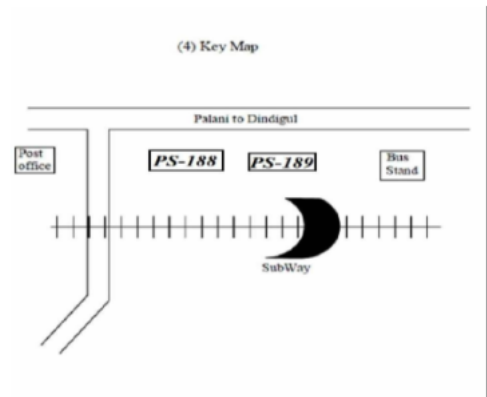

Google Map View

Polling Station Building Front View

Polling Station Front View

Cad View

Key MAP View

1	TRN1983774	பெயர் : ஜெயராஜ் தந்தையின் பெயர்: நாச்சியப்பன் வீட்டு எண் : 1 வயது : 65 பாலினம் : ஆண்	Photo is available	2	TRN1889336	பெயர் : ராஜா தந்தையின் பெயர்: சுப்பையா வீட்டு எண் : 1 வயது : 63 பாலினம் : ஆண்	Photo is available	3	TRN1888833	பெயர் : கருப்புச்சாமி தந்தையின் பெயர்: பிச்சைமணி வீட்டு எண் : 1 வயது : 42 பாலினம் : ஆண்	Photo is available
4	TRN1977370	பெயர் : அய்யம்மாள் கணவர் பெயர்: மணிகண்டன் வீட்டு எண் : 01 வயது : 42 பாலினம் : பெண்	Photo is available	5	TRN1882232	பெயர் : ராமுத்தாய் கணவர் பெயர்: ராஜ்குமார் வீட்டு எண் : 1 வயது : 41 பாலினம் : பெண்	Photo is available	6	TRN1852359	பெயர் : சுரேஷ் தந்தையின் பெயர்: நாகராஜ் வீட்டு எண் : 1 வயது : 38 பாலினம் : ஆண்	Photo is available
7	TRN1977495	பெயர் : பிரபு தந்தையின் பெயர்: மகாலிங்கம் வீட்டு எண் : 1 வயது : 34 பாலினம் : ஆண்	Photo is available	8	TRN1859362	பெயர் : பூவரசன் தந்தையின் பெயர்: நாகராஜ் வீட்டு எண் : 1 வயது : 25 பாலினம் : ஆண்	Photo is available	9	TRN1940410	பெயர் : விஜயலெட்சுமி தந்தையின் பெயர்: காளிராஜ் வீட்டு எண் : 1 வயது : 25 பாலினம் : பெண்	Photo is available
10	TRN1976802	பெயர் : சர்மிளா கணவர் பெயர்: ஜேசுதாஸ் வீட்டு எண் : 1 வயது : 23 பாலினம் : பெண்	Photo is available	11	TRN1977503	பெயர் : கோகுல் அன்புகொடி தந்தையின் பெயர்: கோபி வீட்டு எண் : 1 வயது : 23 பாலினம் : ஆண்	Photo is available	12	TRN1004753	பெயர் : அமுதா கணவர் பெயர்: பாலமுருகன் வீட்டு எண் : 2 வயது : 45 பாலினம் : பெண்	Photo is available
13	TRN1006675	பெயர் : பால நாகம்மாள் கணவர் பெயர்: ஐயப்பன் வீட்டு எண் : 2 வயது : 38 பாலினம் : பெண்	Photo is available	14	TRN1882091	பெயர் : சிவராம் தந்தையின் பெயர்: துரைராஜன் வீட்டு எண் : 3/121 வயது : 23 பாலினம் : ஆண்	Photo is available	15	TRN1890029	பெயர் : பாக்கியலட்சுமி கணவர் பெயர்: சேகர் வீட்டு எண் : 3இ வயது : 38 பாலினம் : பெண்	Photo is available
16	TRN1882125	பெயர் : சிவரஞ்சனி கணவர் பெயர்: ராஜேந்திரன் வீட்டு எண் : 4ஏ1/5 வயது : 32 பாலினம் : பெண்	Photo is available	17	TRN0067413	பெயர் : மகாலட்சுமி - கணவர் பெயர்: ராஜதுரை - வீட்டு எண் : 4A-5 வயது : 40 பாலினம் : பெண்	Photo is available	18	GQP3133378	பெயர் : சுப்பிரமணியன் - தந்தையின் பெயர்: நாடராயன் - வீட்டு எண் : 4B1-1-5 வயது : 62 பாலினம் : ஆண்	Photo is available
19	TRN1474097	பெயர் : பூங்கொடி - கணவர் பெயர்: சுப்பிரமணியன் - வீட்டு எண் : 4B1-1-5 வயது : 59 பாலினம் : பெண்	Photo is available	20	TRN1474105	பெயர் : கலாவதி - கணவர் பெயர்: வீராச்சாமி - வீட்டு எண் : 4E3-5 வயது : 70 பாலினம் : பெண்	Photo is available	21	GQP3239852	பெயர் : தேவி - கணவர் பெயர்: சுந்தரம் - வீட்டு எண் : 8-22 வயது : 53 பாலினம் : பெண்	Photo is available
22	TRN1859214	பெயர் : சுந்தரம் தந்தையின் பெயர்: முத்துச்சாமி வீட்டு எண் : 9 வயது : 62 பாலினம் : ஆண்	Photo is available	23	TRN1882216	பெயர் : கார்த்திக் தந்தையின் பெயர்: ஆறுமுகம் வீட்டு எண் : 9 வயது : 30 பாலினம் : ஆண்	Photo is available	24	TRN1889856	பெயர் : சத்யா கணவர் பெயர்: மணிகண்டன் வீட்டு எண் : 9 ஏ வயது : 32 பாலினம் : பெண்	Photo is available
25	GQP3132990	பெயர் : சூழி - கணவர் பெயர்: காளிமுத்து - வீட்டு எண் : 9A-1-5 வயது : 45 பாலினம் : பெண்	Photo is available	26	TRN1882018	பெயர் : இலக்கியா தந்தையின் பெயர்: உதயகுமார் வீட்டு எண் : 9ஏ2/5 வயது : 24 பாலினம் : பெண்	Photo is available	27	TRN1882141	பெயர் : சங்கீதா தந்தையின் பெயர்: கணேசன் வீட்டு எண் : 9ஏ/5 வயது : 25 பாலினம் : பெண்	Photo is available
28	GQP3322252	பெயர் : காளிமுத்து - தந்தையின் பெயர்: பழனிவேல் - வீட்டு எண் : 9A20-1-5 வயது : 46 பாலினம் : ஆண்	Photo is available	29	GQP3133006	பெயர் : சசிகலாமணி கணவர் பெயர்: பரமசிவன் - வீட்டு எண் : 9A20-1-5 வயது : 41 பாலினம் : பெண்	Photo is available	30	GQP3132842	பெயர் : ஜோதீஸ்வரன் - தந்தையின் பெயர்: பாண்டியராஜ் - வீட்டு எண் : 10-5G1 வயது : 42 பாலினம் : ஆண்	Photo is available