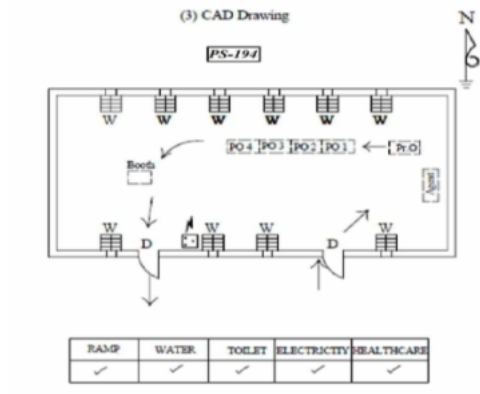

Google Map View

Polling Station Building Front View

Polling Station Front View

Cad View

Key MAP View

1 பெயர் : விங்கசாமி தந்தையின் பெயர்: பெருமாள்சாமி வீட்டு எண் : 1 வயது : 65 பாலினம் : ஆண் Photo is available	TRN2090322	2 பெயர் : ஜெயந்தி - கணவர் பெயர்: ஜெயராமன் - வீட்டு எண் : 1 வயது : 60 பாலினம் : பெண் Photo is available	TRN0813980	3 பெயர் : ராஜாமணி கணவர் பெயர்: விங்கசாமி வீட்டு எண் : 1 வயது : 54 பாலினம் : பெண் Photo is available	TRN2096196
4 பெயர் : தமிழரசி கணவர் பெயர்: முத்துராமன் வீட்டு எண் : 1 வயது : 42 பாலினம் : பெண் Photo is available	TRN1969591	5 பெயர் : கோபிநாத் - தந்தையின் பெயர்: ராம்ராஜ் - வீட்டு எண் : 1 வயது : 40 பாலினம் : ஆண் Photo is available	TRN0814111	6 பெயர் : சங்கீதா - தந்தையின் பெயர்: மணிகண்டன் - வீட்டு எண் : 1 வயது : 37 பாலினம் : பெண் Photo is available	TRN0820332
7 பெயர் : அசோக் குமார் தந்தையின் பெயர்: விங்கசாமி வீட்டு எண் : 1 வயது : 30 பாலினம் : ஆண் Photo is available	TRN2128981	8 பெயர் : அருண் குமார் - தந்தையின் பெயர்: ஆறுமுகம் - வீட்டு எண் : 1 வயது : 28 பாலினம் : ஆண் Photo is available	TRN0814095	9 பெயர் : கௌதம் ம தந்தையின் பெயர்: மணிகண்டன் வீட்டு எண் : 01 வயது : 19 பாலினம் : ஆண் Photo is available	TRN2201887
10 பெயர் : நந்தினி கணவர் பெயர்: கார்த்திக் வீட்டு எண் : 1/2 வயது : 31 பாலினம் : பெண் Photo is available	TRN0949354	11 பெயர் : அருக்காத்தான் - கணவர் பெயர்: கருப்பண கவுண்டர் - வீட்டு எண் : 1B வயது : 68 பாலினம் : பெண் Photo is available	TRN1511286	12 பெயர் : ராஜேந்திரன் - தந்தையின் பெயர்: கருப்பண கவுண்டர் - வீட்டு எண் : 1B வயது : 51 பாலினம் : ஆண் Photo is available	TRN1511294
13 பெயர் : சுப்பிரமணி - தந்தையின் பெயர்: கருப்பணகவுண்டர் - வீட்டு எண் : 1B வயது : 46 பாலினம் : ஆண் Photo is available	GQP3323680	14 பெயர் : சலிகா - கணவர் பெயர்: ராஜேந்திரன் - வீட்டு எண் : 1B வயது : 38 பாலினம் : பெண் Photo is available	TRN0264671	15 பெயர் : மணி கணவர் பெயர்: குமார் வீட்டு எண் : 1C வயது : 55 பாலினம் : பெண் Photo is available	TRN1511310
16 பெயர் : மாரிச்செல்வி கணவர் பெயர்: கதிரவேல் வீட்டு எண் : 1சி வயது : 40 பாலினம் : பெண் Photo is available	TRN1864669	17 பெயர் : நாச்சிமுத்து - தந்தையின் பெயர்: அழகின கவுண்டர் - வீட்டு எண் : 1D வயது : 58 பாலினம் : ஆண் Photo is available	TRN1511344	18 பெயர் : ராமாத்தான் - கணவர் பெயர்: நாச்சிமுத்து - வீட்டு எண் : 1D வயது : 53 பாலினம் : பெண் Photo is available	TRN1511351
19 பெயர் : முருகேஷ் தந்தையின் பெயர்: சடையப்ப கவுண்டர் - வீட்டு எண் : 1E வயது : 65 பாலினம் : ஆண் Photo is available	TRN1152636	20 பெயர் : சுப்பிரமணி - தந்தையின் பெயர்: பழனிச்சாமி - வீட்டு எண் : 1e வயது : 60 பாலினம் : ஆண் Photo is available	TRN0427054	21 பெயர் : செல்வி - கணவர் பெயர்: முருகேசன் - வீட்டு எண் : 1E வயது : 58 பாலினம் : பெண் Photo is available	GQP3323698
22 பெயர் : சந்தானலட்சுமி - கணவர் பெயர்: சுப்பிரமணி - வீட்டு எண் : 1e வயது : 53 பாலினம் : பெண் Photo is available	TRN0427047	23 பெயர் : செல்லாயி - கணவர் பெயர்: நாதன் - வீட்டு எண் : 1e வயது : 50 பாலினம் : பெண் Photo is available	TRN0584813	24 பெயர் : வளர்மதி - கணவர் பெயர்: ஆறுமுகம் - வீட்டு எண் : 1E வயது : 49 பாலினம் : பெண் Photo is available	GQP3323706
25 பெயர் : ஜெயபிரகாஷ் - தந்தையின் பெயர்: சுப்புசாமி - வீட்டு எண் : 1E வயது : 41 பாலினம் : ஆண் Photo is available	TRN0265009	26 பெயர் : வீரநாதன் - தந்தையின் பெயர்: காளியப்பன் - வீட்டு எண் : 1e வயது : 40 பாலினம் : ஆண் Photo is available	TRN0427252	27 பெயர் : பாரதி - கணவர் பெயர்: காளிமுத்து - வீட்டு எண் : 1e வயது : 37 பாலினம் : பெண் Photo is available	TRN0427039
28 பெயர் : சித்ரா - கணவர் பெயர்: பொன்றாஜ் - வீட்டு எண் : 1e வயது : 35 பாலினம் : பெண் Photo is available	TRN0427229	29 பெயர் : பரஞ்சோதி - தந்தையின் பெயர்: திருமலைசாமி - வீட்டு எண் : 1E வயது : 34 பாலினம் : பெண் Photo is available	TRN0264416	30 பெயர் : திலகவதி - கணவர் பெயர்: வீரங்கன் - வீட்டு எண் : 1e வயது : 34 பாலினம் : பெண் Photo is available	TRN0427237