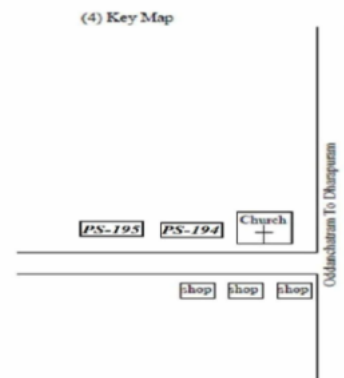

Google Map View

Polling Station Building Front View

Polling Station Front View

Cad View

Key MAP View

1 பெயர் : விங்கசாமி தந்தையின் பெயர்: பெருமாள்சாமி வீட்டு எண் : 1 வயது : 65 பாலினம் : ஆண் Photo is available	TRN2090322	2 பெயர் : ஜெயந்தி - கணவர் பெயர்: ஜெயராமன் - வீட்டு எண் : 1 வயது : 60 பாலினம் : பெண் Photo is available	TRN0813980	3 பெயர் : ராஜாமணி கணவர் பெயர்: விங்கசாமி வீட்டு எண் : 1 வயது : 54 பாலினம் : பெண் Photo is available	TRN2096196
4 பெயர் : தமிழரசி கணவர் பெயர்: முத்துராமன் வீட்டு எண் : 1 வயது : 42 பாலினம் : பெண் Photo is available	TRN1969591	5 பெயர் : கோபிநாத் - தந்தையின் பெயர்: ராம்ராஜ் - வீட்டு எண் : 1 வயது : 40 பாலினம் : ஆண் Photo is available	TRN0814111	6 பெயர் : சங்கீதா - தந்தையின் பெயர்: மணிகண்டன் - வீட்டு எண் : 1 வயது : 37 பாலினம் : பெண் Photo is available	TRN0820332
7 பெயர் : அசோக் குமார் தந்தையின் பெயர்: விங்கசாமி வீட்டு எண் : 1 வயது : 30 பாலினம் : ஆண் Photo is available	TRN2128981	8 பெயர் : அருண் குமார் - தந்தையின் பெயர்: ஆறுமுகம் - வீட்டு எண் : 1 வயது : 28 பாலினம் : ஆண் Photo is available	TRN0814095	9 பெயர் : கௌதம் ம தந்தையின் பெயர்: மணிகண்டன் வீட்டு எண் : 01 வயது : 19 பாலினம் : ஆண் Photo is available	TRN2201887
10 பெயர் : நந்தினி கணவர் பெயர்: கார்த்திக் வீட்டு எண் : 1/2 வயது : 31 பாலினம் : பெண் Photo is available	TRN0949354	11 பெயர் : அருக்காத்தான் - கணவர் பெயர்: கருப்பண கவுண்டர் - வீட்டு எண் : 1B வயது : 68 பாலினம் : பெண் Photo is available	TRN1511286	12 பெயர் : ராஜேந்திரன் - தந்தையின் பெயர்: கருப்பண கவுண்டர் - வீட்டு எண் : 1B வயது : 51 பாலினம் : ஆண் Photo is available	TRN1511294
13 பெயர் : சுப்பிரமணி - தந்தையின் பெயர்: கருப்பணகவுண்டர் - வீட்டு எண் : 1B வயது : 46 பாலினம் : ஆண் Photo is available	GQP3323680	14 பெயர் : சலிகா - கணவர் பெயர்: ராஜேந்திரன் - வீட்டு எண் : 1B வயது : 38 பாலினம் : பெண் Photo is available	TRN0264671	15 பெயர் : மணி கணவர் பெயர்: குமார் வீட்டு எண் : 1C வயது : 55 பாலினம் : பெண் Photo is available	TRN1511310
16 பெயர் : மாரிச்செல்வி கணவர் பெயர்: கதிரவேல் வீட்டு எண் : 1சி வயது : 40 பாலினம் : பெண் Photo is available	TRN1864669	17 பெயர் : நாச்சிமுத்து - தந்தையின் பெயர்: அழகின கவுண்டர் - வீட்டு எண் : 1D வயது : 58 பாலினம் : ஆண் Photo is available	TRN1511344	18 பெயர் : ராமாத்தான் - கணவர் பெயர்: நாச்சிமுத்து - வீட்டு எண் : 1D வயது : 53 பாலினம் : பெண் Photo is available	TRN1511351
19 பெயர் : முருகேஷ் தந்தையின் பெயர்: சடையப்ப கவுண்டர் - வீட்டு எண் : 1E வயது : 65 பாலினம் : ஆண் Photo is available	TRN1152636	20 பெயர் : சுப்பிரமணி - தந்தையின் பெயர்: பழனிச்சாமி - வீட்டு எண் : 1e வயது : 60 பாலினம் : ஆண் Photo is available	TRN0427054	21 பெயர் : செல்வி - கணவர் பெயர்: முருகேசன் - வீட்டு எண் : 1E வயது : 58 பாலினம் : பெண் Photo is available	GQP3323698
22 பெயர் : சந்தானலட்சுமி - கணவர் பெயர்: சுப்பிரமணி - வீட்டு எண் : 1e வயது : 53 பாலினம் : பெண் Photo is available	TRN0427047	23 பெயர் : செல்லாயி - கணவர் பெயர்: நாதன் - வீட்டு எண் : 1e வயது : 50 பாலினம் : பெண் Photo is available	TRN0584813	24 பெயர் : வளர்மதி - கணவர் பெயர்: ஆறுமுகம் - வீட்டு எண் : 1E வயது : 49 பாலினம் : பெண் Photo is available	GQP3323706
25 பெயர் : ஜெயபிரகாஷ் - தந்தையின் பெயர்: சுப்புசாமி - வீட்டு எண் : 1E வயது : 41 பாலினம் : ஆண் Photo is available	TRN0265009	26 பெயர் : வீரநாதன் - தந்தையின் பெயர்: காளியப்பன் - வீட்டு எண் : 1e வயது : 40 பாலினம் : ஆண் Photo is available	TRN0427252	27 பெயர் : பாரதி - கணவர் பெயர்: காளிமுத்து - வீட்டு எண் : 1e வயது : 37 பாலினம் : பெண் Photo is available	TRN0427039
28 பெயர் : சித்ரா - கணவர் பெயர்: பொன்றாஜ் - வீட்டு எண் : 1e வயது : 35 பாலினம் : பெண் Photo is available	TRN0427229	29 பெயர் : பரஞ்சோதி - தந்தையின் பெயர்: திருமலைசாமி - வீட்டு எண் : 1E வயது : 34 பாலினம் : பெண் Photo is available	TRN0264416	30 பெயர் : திலகவதி - கணவர் பெயர்: வீரங்கன் - வீட்டு எண் : 1e வயது : 34 பாலினம் : பெண் Photo is available	TRN0427237