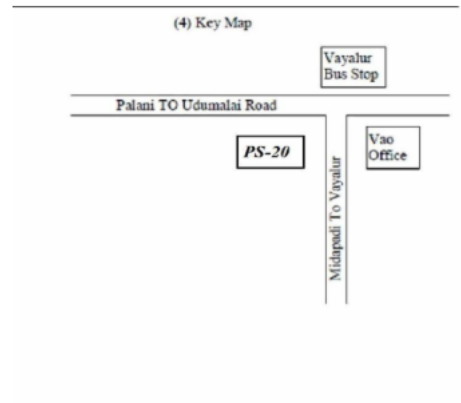

Cad View

Key MAP View