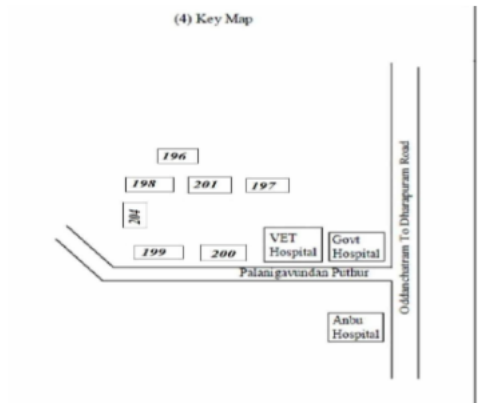

Key MAP View